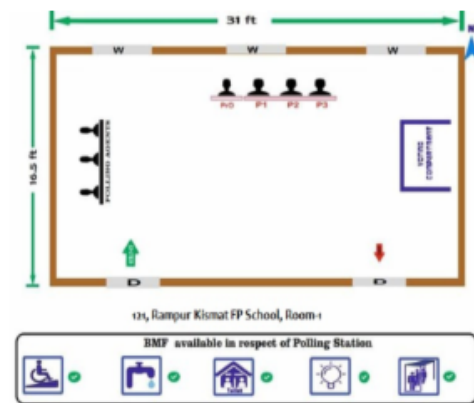

নির্বাচক নিবন্ধন আধিকারিকের স্বাক্ষর

Nazri Naksha

Google Map View

Polling Station Building Front View

Polling Station Front View

Cad View

Key MAP View

1 নাম : রমজান ফকির পিতার নাম: জালাল ফকির বাড়ির নং : n0029 বয়স : 31 লিঙ্গ : পুরুষ	UNZ1699537 ফটো উপলব্ধ	2 নাম : বর্ণা দাই স্বামীর নাম: ফয়েজউদ্দিন মিয়া বাড়ির নং : No058 বয়স : 38 লিঙ্গ : মহিলা	UNZ2094639 ফটো উপলব্ধ	# 3 নাম : সামসুল সরকার পিতার নাম: আব্দুল সত্তার সরকার বাড়ির নং : n0077 বয়স : 49 লিঙ্গ : পুরুষ	UNZ2026458 ফটো উপলব্ধ
4 নাম : জয়নুল হক সরকার পিতার নাম: আব্দুল ছাত্তার সরকার বাড়ির নং : n0077 বয়স : 42 লিঙ্গ : পুরুষ	BYB1948611 ফটো উপলব্ধ	5 নাম : রাজ্জাক মন্ডল পিতার নাম: মোজাহার মন্ডল বাড়ির নং : এন0033 বয়স : 25 লিঙ্গ : পুরুষ	UNZ1892967 ফটো উপলব্ধ	6 নাম : লুৎফা খাতুন মায়ের নাম: মারুফা বিবি বাড়ির নং : এন0060 বয়স : 25 লিঙ্গ : মহিলা	UNZ2181667 ফটো উপলব্ধ
7 নাম : আনোয়ারা বেওয়া স্বামীর নাম: কফীলউদ্দিন মণ্ডল বাড়ির নং : n0046 বয়স : 61 লিঙ্গ : মহিলা	UNZ2320596 ফটো উপলব্ধ	8 নাম : আনহারুজ্জামিল পিতার নাম: জালাল মুন্সির বাড়ির নং : n0046 বয়স : 29 লিঙ্গ : পুরুষ	BYB2456788 ফটো উপলব্ধ	9 নাম : সাবরিনু সরকার স্বামীর নাম: আসাউল সরকার বাড়ির নং : n0077 বয়স : 29 লিঙ্গ : মহিলা	UNZ1699602 ফটো উপলব্ধ
10 নাম : রেজিনা শেখ পিতার নাম: অমালু সর্দার বাড়ির নং : n0079 বয়স : 39 লিঙ্গ : মহিলা	UNZ1699578 ফটো উপলব্ধ	11 নাম : সাহিদা বিবি স্বামীর নাম: লুৎফর রহমান বাড়ির নং : n0128 বয়স : 61 লিঙ্গ : মহিলা	UNZ1300037 ফটো উপলব্ধ	12 নাম : সিরাজউদ্দিন মন্ডল পিতার নাম: কমিরুদ্দিন মন্ডল বাড়ির নং : n0131 বয়স : 59 লিঙ্গ : পুরুষ	UNZ1198720 ফটো উপলব্ধ
13 নাম : মিলন সরকার পিতার নাম: ওসমান আলি সরকার বাড়ির নং : n0080 বয়স : 39 লিঙ্গ : পুরুষ	BYB2410041 ফটো উপলব্ধ	14 নাম : বলবলী বিবি স্বামীর নাম: ইনাউর শেখ বাড়ির নং : এন0048 বয়স : 30 লিঙ্গ : মহিলা	UNZ2180446 ফটো উপলব্ধ	15 নাম : সুমনা খাতুন স্বামীর নাম: আব্দুল করিম সরকার বাড়ির নং : N0071 বয়স : 26 লিঙ্গ : মহিলা	IUS1787266 ফটো উপলব্ধ
16 নাম : রিয়া সরকার পিতার নাম: রেজাউল করিম সরকার বাড়ির নং : এন0077 বয়স : 21 লিঙ্গ : মহিলা	UNZ2313757 ফটো উপলব্ধ	17 নাম : মমিনুর রহমান সেক পিতার নাম: ইব্রাহীম সেক বাড়ির নং : n0048 বয়স : 50 লিঙ্গ : পুরুষ	WB/06/037/609026 ফটো উপলব্ধ	18 নাম : জহিনুর বিবি স্বামীর নাম: মোজাহার মন্ডল বাড়ির নং : n0033 বয়স : 45 লিঙ্গ : মহিলা	BYB1534197 ফটো উপলব্ধ
19 নাম : লুৎফর মন্ডল পিতার নাম: সিরাজউদ্দিন মন্ডল বাড়ির নং : n0029 বয়স : 39 লিঙ্গ : পুরুষ	BYB2456861 ফটো উপলব্ধ	20 নাম : ছানোয়ারা বিবি স্বামীর নাম: সিরাজ উদ্দিন সরকার বাড়ির নং : n0071 বয়স : 66 লিঙ্গ : মহিলা	WB/06/037/609369 ফটো উপলব্ধ	21 নাম : ফেনসি বেওয়া পিতার নাম: ইব্রাহীম মণ্ডল বাড়ির নং : n0048 বয়স : 44 লিঙ্গ : মহিলা	BYB1533934 ফটো উপলব্ধ
22 নাম : রেজিনা খাতুন বিবি স্বামীর নাম: জিয়াউল শেখ বাড়ির নং : n0048 বয়স : 35 লিঙ্গ : মহিলা	UNZ1410422 ফটো উপলব্ধ	23 নাম : নুরনহার বিবি মন্ডল স্বামীর নাম: সিরাজউদ্দিন মন্ডল বাড়ির নং : n0130 বয়স : 56 লিঙ্গ : মহিলা	UNZ1198712 ফটো উপলব্ধ	24 নাম : রোকসানা মন্ডল পিতার নাম: মোনিরুল রহমান বাড়ির নং : এন0048 বয়স : 29 লিঙ্গ : মহিলা	UNZ2180313 ফটো উপলব্ধ
25 নাম : রাফিউল মন্ডল পিতার নাম: সিরাজউদ্দিন মন্ডল বাড়ির নং : এন0131 বয়স : 30 লিঙ্গ : পুরুষ	UNZ1892934 ফটো উপলব্ধ	26 নাম : মেহেরুল পারভীন সরকার স্বামীর নাম: জিয়াউর রহমান সরকার বাড়ির নং : n0080 বয়স : 37 লিঙ্গ : মহিলা	UNZ1049246 ফটো উপলব্ধ	27 নাম : আরেকুয়া বিবি স্বামীর নাম: মমিনুর সেক বাড়ির নং : n0048 বয়স : 39 লিঙ্গ : মহিলা	UNZ0980813 ফটো উপলব্ধ
28 নাম : জহরা বেওয়া স্বামীর নাম: আব্দুল সত্তার সরকার বাড়ির নং : n0077 বয়স : 76 লিঙ্গ : মহিলা	WB/06/037/609188 ফটো উপলব্ধ	29 নাম : আসাউল সরকার পিতার নাম: আব্দুল সত্তার সরকার বাড়ির নং : n0077 বয়স : 55 লিঙ্গ : পুরুষ	WB/06/037/609380 ফটো উপলব্ধ	30 নাম : ববি খাতুন পিতার নাম: হামিদুল মন্ডল বাড়ির নং : n0060 বয়স : 33 লিঙ্গ : মহিলা	UNZ1517234 ফটো উপলব্ধ