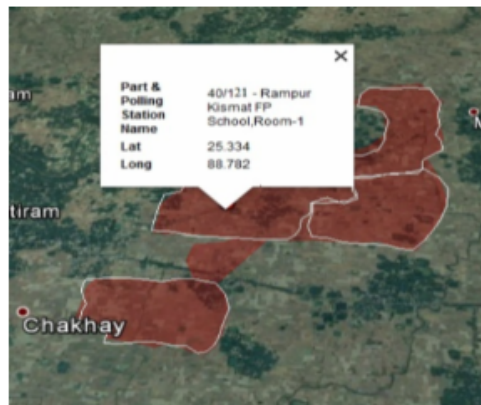

Google Map View