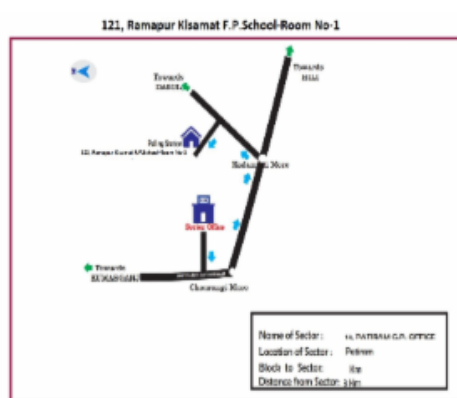

Key MAP View