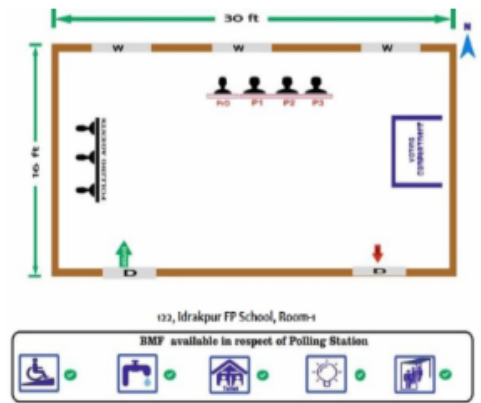

নির্বাচক নিবন্ধন আধিকারিকের স্বাক্ষর

Nazri Naksha

Google Map View

Polling Station Building Front View

Polling Station Front View

Cad View

Key MAP View

1 নাম : জিয়ারুন বিবি স্বামীর নাম: মনজের আলী দাই বাড়ির নং : n0175 বয়স : 51 লিঙ্গ : মহিলা	WB/06/037/609456	ফটো উপলব্ধ	2 নাম : লিলি মুরমু স্বামীর নাম: আমিন মার্ভি বাড়ির নং : n0078 বয়স : 48 লিঙ্গ : মহিলা	WB/06/037/609868	ফটো উপলব্ধ	3 নাম : সদানন্দ কর্মকার পিতার নাম: মহেন্দ্র কর্মকার বাড়ির নং : n0241 বয়স : 27 লিঙ্গ : পুরুষ	UNZ1781210	ফটো উপলব্ধ
4 নাম : রুমা কর্মকার পিতার নাম: রবী কর্মকার বাড়ির নং : n0060 বয়স : 28 লিঙ্গ : মহিলা	UNZ1868389	ফটো উপলব্ধ	5 নাম : সারথী কর্মকার স্বামীর নাম: রাজেন কর্মকার বাড়ির নং : n0062 বয়স : 42 লিঙ্গ : মহিলা	UNZ0531863	ফটো উপলব্ধ	Q 6 নাম : মাধবী কর্মকার পিতার নাম: বিশ্বনাথ কর্মকার বাড়ির নং : এন0062 বয়স : 23 লিঙ্গ : মহিলা	UNZ2182467	ফটো উপলব্ধ
7 নাম : সুমি কর্মকার স্বামীর নাম: জয়নাথ কর্মকার বাড়ির নং : n0185 বয়স : 43 লিঙ্গ : মহিলা	UNZ0531897	ফটো উপলব্ধ	8 নাম : রাজেন কর্মকার পিতার নাম: উকিল কর্মকার বাড়ির নং : n0062 বয়স : 40 লিঙ্গ : পুরুষ	BYB2245579	ফটো উপলব্ধ	9 নাম : বিশ্বনাথ কর্মকার পিতার নাম: কুমোদ কর্মকার বাড়ির নং : এন0062 বয়স : 42 লিঙ্গ : পুরুষ	UNZ1894666	ফটো উপলব্ধ
Q 10 নাম : শুভজিত কর্মকার পিতার নাম: বিশ্বনাথ কর্মকার বাড়ির নং : 10 বয়স : 20 লিঙ্গ : পুরুষ	UNZ2366763	ফটো উপলব্ধ	11 নাম : আনন্দ কর্মকার পিতার নাম: মহেন্দ্র কর্মকার বাড়ির নং : n0063 বয়স : 36 লিঙ্গ : পুরুষ	UNZ1300243	ফটো উপলব্ধ	12 নাম : মহেন্দ্র কর্মকার পিতার নাম: সরকার কর্মকার বাড়ির নং : n0063 বয়স : 65 লিঙ্গ : পুরুষ	BYB1168178	ফটো উপলব্ধ
13 নাম : লবীনা হেমরম পিতার নাম: সোম হেমরম বাড়ির নং : n0063 বয়স : 44 লিঙ্গ : পুরুষ	BYB2245595	ফটো উপলব্ধ	14 নাম : ফীরুবালা কর্মকার স্বামীর নাম: মহেন্দ্র কর্মকার বাড়ির নং : n0063 বয়স : 49 লিঙ্গ : মহিলা	WB/06/037/609502	ফটো উপলব্ধ	15 নাম : ধনেশ্বর কর্মকার পিতার নাম: যদু কর্মকার বাড়ির নং : n0061 বয়স : 49 লিঙ্গ : পুরুষ	WB/06/037/609880	ফটো উপলব্ধ
16 নাম : রামচন্দ্র কর্মকার পিতার নাম: ধনেশ্বর কর্মকার বাড়ির নং : n0061 বয়স : 32 লিঙ্গ : পুরুষ	UNZ1300151	ফটো উপলব্ধ	17 নাম : নিয়তী কর্মকার স্বামীর নাম: ধনেশ্বর কর্মকার বাড়ির নং : n0061 বয়স : 49 লিঙ্গ : মহিলা	WB/06/037/609881	ফটো উপলব্ধ	18 নাম : নেপাল কর্মকার পিতার নাম: মহেন্দ্র কর্মকার বাড়ির নং : n0066 বয়স : 25 লিঙ্গ : পুরুষ	UNZ2102945	ফটো উপলব্ধ
19 নাম : সুমিত্রা কর্মকার পিতার নাম: সিমন কর্মকার বাড়ির নং : n0063 বয়স : 27 লিঙ্গ : মহিলা	YTU1755909	ফটো উপলব্ধ	20 নাম : সম্পা মন্ডল পিতার নাম: সচিন মন্ডল বাড়ির নং : 148 বয়স : 32 লিঙ্গ : পুরুষ	TFC2089019	ফটো উপলব্ধ	21 নাম : পিপাশা কর্মকার পিতার নাম: যোগেন কর্মকার বাড়ির নং : n0064 বয়স : 36 লিঙ্গ : মহিলা	UNZ1199058	ফটো উপলব্ধ
22 নাম : বিমলা কর্মকার স্বামীর নাম: ললিত কর্মকার বাড়ির নং : n0065 বয়স : 59 লিঙ্গ : মহিলা	WB/06/037/609866	ফটো উপলব্ধ	23 নাম : আশা কর্মকার পিতার নাম: যোগেন কর্মকার বাড়ির নং : n0064 বয়স : 37 লিঙ্গ : মহিলা	UNZ1049576	ফটো উপলব্ধ	24 নাম : সোনামনি সরেন স্বামীর নাম: লাবিনা হেমরম বাড়ির নং : n0063 বয়স : 35 লিঙ্গ : মহিলা	UNZ1300169	ফটো উপলব্ধ
25 নাম : নিত্যানন্দ কর্মকার পিতার নাম: মহেন্দ্র কর্মকার বাড়ির নং : n0063 বয়স : 35 লিঙ্গ : পুরুষ	UNZ1300235	ফটো উপলব্ধ	26 নাম : সীমতি কর্মকার স্বামীর নাম: মহেশ কর্মকার বাড়ির নং : n0060 বয়স : 66 লিঙ্গ : মহিলা	BYB2367357	ফটো উপলব্ধ	27 নাম : বিমল কর্মকার পিতার নাম: মোহন কর্মকার বাড়ির নং : n0066 বয়স : 71 লিঙ্গ : পুরুষ	WB/06/037/609530	ফটো উপলব্ধ
28 নাম : পাপাই কর্মকার পিতার নাম: রবী কর্মকার বাড়ির নং : 60 বয়স : 26 লিঙ্গ : পুরুষ	UNZ2256857	ফটো উপলব্ধ	29 নাম : রবী কর্মকার পিতার নাম: রমেশ কর্মকার বাড়ির নং : n0060 বয়স : 58 লিঙ্গ : পুরুষ	WB/06/037/609518	ফটো উপলব্ধ	30 নাম : সঞ্চিতা কর্মকার পিতার নাম: মহেন্দ্র কর্মকার বাড়ির নং : - বয়স : 27 লিঙ্গ : মহিলা	UNZ2295319	ফটো উপলব্ধ