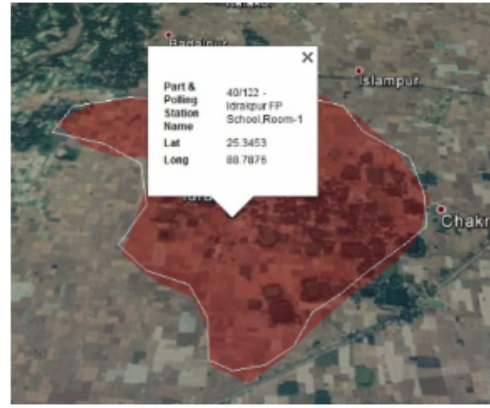

Google Map View