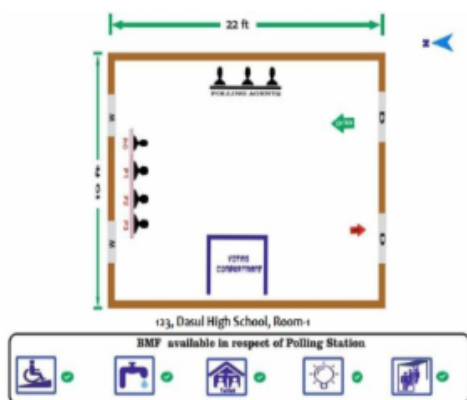

নির্বাচক নিবন্ধন আধিকারিকের স্বাক্ষর

Nazri Naksha

Google Map View

Polling Station Building Front View

Polling Station Front View

Cad View

Key MAP View

1	WB/06/037/615192	নাম : সাহানাজ বিবি স্বামীর নাম: করিমুদ্দিন সরকার বাড়ির নং : n0166 বয়স : 51 লিঙ্গ : মহিলা	ফটো উপলব্ধ	2	IUS1747567	নাম : সোভা মন্ডল পিতার নাম: মুত পর্বেশ মন্ডল বাড়ির নং : এন0344 বয়স : 44 লিঙ্গ : মহিলা	ফটো উপলব্ধ	3	WB/06/037/615195	নাম : দহিম্ন বিবি স্বামীর নাম: বহিরউদ্দিন শেখ বাড়ির নং : n0166 বয়স : 81 লিঙ্গ : মহিলা	ফটো উপলব্ধ	
4	UNZ0536458	নাম : রিজ্জা বর্মন স্বামীর নাম: প্রশান্ত বর্মন বাড়ির নং : n0166 বয়স : 37 লিঙ্গ : মহিলা	ফটো উপলব্ধ	5	WB/06/037/615097	নাম : করিম সরকার পিতার নাম: সফির উদ্দিন সরকার বাড়ির নং : n0166 বয়স : 57 লিঙ্গ : পুরুষ	ফটো উপলব্ধ	6	UNZ1781335	নাম : মনিয়াল কিসকু পিতার নাম: অনিল কিসকু বাড়ির নং : 096 বয়স : 28 লিঙ্গ : পুরুষ	ফটো উপলব্ধ	
7	UNZ2338101	নাম : মীনা মার্ভি স্বামীর নাম: মনিয়াল কিসকু বাড়ির নং : এন0095 বয়স : 27 লিঙ্গ : মহিলা	ফটো উপলব্ধ	8	UNZ1301118	নাম : সুরজিৎ কিস্কু পিতার নাম: বিশজিৎ কিস্কু বাড়ির নং : n0088 বয়স : 35 লিঙ্গ : পুরুষ	ফটো উপলব্ধ	9	UNZ1301100	নাম : ধেনা কিস্কু পিতার নাম: বিশনাথ কিস্কু বাড়ির নং : n0088 বয়স : 33 লিঙ্গ : পুরুষ	ফটো উপলব্ধ	
10	BYB1950450	নাম : রানী কিস্কু স্বামীর নাম: উইলিয়াম মুর্মু বাড়ির নং : n0239 বয়স : 48 লিঙ্গ : মহিলা	ফটো উপলব্ধ	11	WB/06/038/456366	নাম : প্রনতী হাঁসদা স্বামীর নাম: অসিম বাক্কে বাড়ির নং : n0100 বয়স : 51 লিঙ্গ : মহিলা	ফটো উপলব্ধ	12	UNZ1818970	নাম : প্রদীপ কিস্কু পিতার নাম: গুর্পিন কিস্কু বাড়ির নং : n0380 বয়স : 27 লিঙ্গ : পুরুষ	ফটো উপলব্ধ	
13	WB/06/037/615547	নাম : অসিম বাক্কে পিতার নাম: শ্যাম বাক্কে বাড়ির নং : n0100 বয়স : 46 লিঙ্গ : পুরুষ	ফটো উপলব্ধ	14	WB/06/037/615456	নাম : অনিল কিস্কু পিতার নাম: রবি কিস্কু বাড়ির নং : n0096 বয়স : 59 লিঙ্গ : পুরুষ	ফটো উপলব্ধ	15	WB/06/037/615496	নাম : মুনি মুর্মা স্বামীর নাম: গুর্পিন কিসকু বাড়ির নং : n0093 বয়স : 56 লিঙ্গ : মহিলা	ফটো উপলব্ধ	
16	WB/06/037/615559	নাম : সুকুমারি কিস্কু স্বামীর নাম: শ্যাম বাসকে বাড়ির নং : n0100 বয়স : 61 লিঙ্গ : মহিলা	ফটো উপলব্ধ	17	WB/06/037/615510	নাম : কুকি টুডু স্বামীর নাম: অনিল কিসকু বাড়ির নং : n0096 বয়স : 51 লিঙ্গ : মহিলা	ফটো উপলব্ধ	18	UNZ2366904	নাম : কিস্কু কিস্কু পিতার নাম: নরেন কিস্কু বাড়ির নং : এন0096 বয়স : 24 লিঙ্গ : পুরুষ	ফটো উপলব্ধ	
19	UNZ2295525	নাম : মানসী ঘোষ পিতার নাম: নিমাই ঘোষ বাড়ির নং : এন0137 বয়স : 21 লিঙ্গ : মহিলা	ফটো উপলব্ধ	20	UNZ2280014	নাম : লক্ষ্মীরানী ঘোষ পিতার নাম: সুজিত কুমার ঘোষ বাড়ির নং : n0137 বয়স : 55 লিঙ্গ : মহিলা	ফটো উপলব্ধ	21	BYB1533322	নাম : নিমাই ঘোষ পিতার নাম: সুজিত কুমার ঘোষ বাড়ির নং : n0137 বয়স : 47 লিঙ্গ : পুরুষ	ফটো উপলব্ধ	
Q	22	UNZ1518141	নাম : ভারতি দেবনাথ(মন্ডল) স্বামীর নাম: সুকেশ মন্ডল বাড়ির নং : বয়স : 30 লিঙ্গ : মহিলা	ফটো উপলব্ধ	23	WB/06/037/615075	নাম : দোলা ঘোষ স্বামীর নাম: শিবেশ্বর ঘোষ বাড়ির নং : n0155 বয়স : 53 লিঙ্গ : মহিলা	ফটো উপলব্ধ	24	UNZ2316594	নাম : মীঠন মন্ডল পিতার নাম: সংকর মন্ডল বাড়ির নং : এন0154 বয়স : 22 লিঙ্গ : পুরুষ	ফটো উপলব্ধ
25	UNZ2017887	নাম : অশোক কুমার ঘোষ পিতার নাম: রাইচরন ঘোষ বাড়ির নং : এন0154 বয়স : 69 লিঙ্গ : পুরুষ	ফটো উপলব্ধ	26	WB/06/037/615241	নাম : শিবেশ্বর ঘোষ পিতার নাম: গোপেশ্বর ঘোষ বাড়ির নং : n0155 বয়স : 61 লিঙ্গ : পুরুষ	ফটো উপলব্ধ	27	UNZ2019529	নাম : বেবী ঘোষ স্বামীর নাম: সুরেন্দ্র নাথ ঘোষ বাড়ির নং : n0113 বয়স : 50 লিঙ্গ : মহিলা	ফটো উপলব্ধ	
28	UNZ1411313	নাম : স্নেহাশিষ ঘোষ পিতার নাম: সুরেন্দ্রনাথ ঘোষ বাড়ির নং : n0113 বয়স : 30 লিঙ্গ : পুরুষ	ফটো উপলব্ধ	29	WB/06/037/615163	নাম : অভিজিৎ ঘোষ পিতার নাম: জগদীশ চন্দ্র ঘোষ বাড়ির নং : n0134 বয়স : 49 লিঙ্গ : পুরুষ	ফটো উপলব্ধ	30	BYB2248896	নাম : সংকর মণ্ডল পিতার নাম: বাংলা মণ্ডল বাড়ির নং : n0154 বয়স : 46 লিঙ্গ : পুরুষ	ফটো উপলব্ধ	