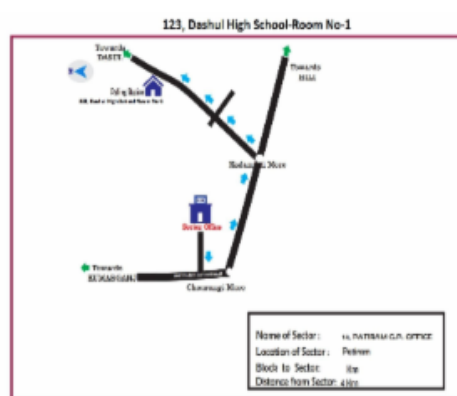

নির্বাচক নিবন্ধন আধিকারিকের স্বাক্ষর

Nazri Naksha

Google Map View

Polling Station Building Front View

Polling Station Front View

Cad View

Key MAP View

1	WB/06/037/615192	নাম : সাহানাজ বিবি স্বামীর নাম: করিমুদ্দিন সরকার বাড়ির নং : n0166 বয়স : 51 লিঙ্গ : মহিলা	ফটো উপলব্ধ	2	IUS1747567	নাম : সোভা মন্ডল পিতার নাম: মুত পর্বেশ মন্ডল বাড়ির নং : এন0344 বয়স : 44 লিঙ্গ : মহিলা	ফটো উপলব্ধ	3	WB/06/037/615195	নাম : দহিম্ন বিবি স্বামীর নাম: বহিরউদ্দিন শেখ বাড়ির নং : n0166 বয়স : 81 লিঙ্গ : মহিলা	ফটো উপলব্ধ	
4	UNZ0536458	নাম : রিজ্জা বর্মন স্বামীর নাম: প্রশান্ত বর্মন বাড়ির নং : n0166 বয়স : 37 লিঙ্গ : মহিলা	ফটো উপলব্ধ	5	WB/06/037/615097	নাম : করিম সরকার পিতার নাম: সফির উদ্দিন সরকার বাড়ির নং : n0166 বয়স : 57 লিঙ্গ : পুরুষ	ফটো উপলব্ধ	6	UNZ1781335	নাম : মনিয়াল কিসকু পিতার নাম: অনিল কিসকু বাড়ির নং : 096 বয়স : 28 লিঙ্গ : পুরুষ	ফটো উপলব্ধ	
7	UNZ2338101	নাম : মীনা মার্ভি স্বামীর নাম: মনিয়াল কিসকু বাড়ির নং : এন0095 বয়স : 27 লিঙ্গ : মহিলা	ফটো উপলব্ধ	8	UNZ1301118	নাম : সুরজিৎ কিস্কু পিতার নাম: বিশজিৎ কিস্কু বাড়ির নং : n0088 বয়স : 35 লিঙ্গ : পুরুষ	ফটো উপলব্ধ	9	UNZ1301100	নাম : ধেনা কিস্কু পিতার নাম: বিশনাথ কিস্কু বাড়ির নং : n0088 বয়স : 33 লিঙ্গ : পুরুষ	ফটো উপলব্ধ	
10	BYB1950450	নাম : রানী কিস্কু স্বামীর নাম: উইলিয়াম মুর্মু বাড়ির নং : n0239 বয়স : 48 লিঙ্গ : মহিলা	ফটো উপলব্ধ	11	WB/06/038/456366	নাম : প্রনতী হাঁসদা স্বামীর নাম: অসিম বাক্কে বাড়ির নং : n0100 বয়স : 51 লিঙ্গ : মহিলা	ফটো উপলব্ধ	12	UNZ1818970	নাম : প্রদীপ কিস্কু পিতার নাম: গুর্পিন কিস্কু বাড়ির নং : n0380 বয়স : 27 লিঙ্গ : পুরুষ	ফটো উপলব্ধ	
13	WB/06/037/615547	নাম : অসিম বাক্কে পিতার নাম: শ্যাম বাক্কে বাড়ির নং : n0100 বয়স : 46 লিঙ্গ : পুরুষ	ফটো উপলব্ধ	14	WB/06/037/615456	নাম : অনিল কিস্কু পিতার নাম: রবি কিস্কু বাড়ির নং : n0096 বয়স : 59 লিঙ্গ : পুরুষ	ফটো উপলব্ধ	15	WB/06/037/615496	নাম : মুনি মুর্মা স্বামীর নাম: গুর্পিন কিসকু বাড়ির নং : n0093 বয়স : 56 লিঙ্গ : মহিলা	ফটো উপলব্ধ	
16	WB/06/037/615559	নাম : সুকুমারি কিস্কু স্বামীর নাম: শ্যাম বাসকে বাড়ির নং : n0100 বয়স : 61 লিঙ্গ : মহিলা	ফটো উপলব্ধ	17	WB/06/037/615510	নাম : কুকি টুডু স্বামীর নাম: অনিল কিসকু বাড়ির নং : n0096 বয়স : 51 লিঙ্গ : মহিলা	ফটো উপলব্ধ	18	UNZ2366904	নাম : কিস্কু কিস্কু পিতার নাম: নরেন কিস্কু বাড়ির নং : এন0096 বয়স : 24 লিঙ্গ : পুরুষ	ফটো উপলব্ধ	
19	UNZ2295525	নাম : মানসী ঘোষ পিতার নাম: নিমাই ঘোষ বাড়ির নং : এন0137 বয়স : 21 লিঙ্গ : মহিলা	ফটো উপলব্ধ	20	UNZ2280014	নাম : লক্ষ্মীরানী ঘোষ পিতার নাম: সুজিত কুমার ঘোষ বাড়ির নং : n0137 বয়স : 55 লিঙ্গ : মহিলা	ফটো উপলব্ধ	21	BYB1533322	নাম : নিমাই ঘোষ পিতার নাম: সুজিত কুমার ঘোষ বাড়ির নং : n0137 বয়স : 47 লিঙ্গ : পুরুষ	ফটো উপলব্ধ	
Q	22	UNZ1518141	নাম : ভারতি দেবনাথ(মন্ডল) স্বামীর নাম: সুকেশ মন্ডল বাড়ির নং : বয়স : 30 লিঙ্গ : মহিলা	ফটো উপলব্ধ	23	WB/06/037/615075	নাম : দোলা ঘোষ স্বামীর নাম: শিবেশ্বর ঘোষ বাড়ির নং : n0155 বয়স : 53 লিঙ্গ : মহিলা	ফটো উপলব্ধ	24	UNZ2316594	নাম : মীঠন মন্ডল পিতার নাম: সংকর মন্ডল বাড়ির নং : এন0154 বয়স : 22 লিঙ্গ : পুরুষ	ফটো উপলব্ধ
25	UNZ2017887	নাম : অশোক কুমার ঘোষ পিতার নাম: রাইচরন ঘোষ বাড়ির নং : এন0154 বয়স : 69 লিঙ্গ : পুরুষ	ফটো উপলব্ধ	26	WB/06/037/615241	নাম : শিবেশ্বর ঘোষ পিতার নাম: গোপেশ্বর ঘোষ বাড়ির নং : n0155 বয়স : 61 লিঙ্গ : পুরুষ	ফটো উপলব্ধ	27	UNZ2019529	নাম : বেবী ঘোষ স্বামীর নাম: সুরেন্দ্র নাথ ঘোষ বাড়ির নং : n0113 বয়স : 50 লিঙ্গ : মহিলা	ফটো উপলব্ধ	
28	UNZ1411313	নাম : স্নেহাশিষ ঘোষ পিতার নাম: সুরেন্দ্রনাথ ঘোষ বাড়ির নং : n0113 বয়স : 30 লিঙ্গ : পুরুষ	ফটো উপলব্ধ	29	WB/06/037/615163	নাম : অভিজিৎ ঘোষ পিতার নাম: জগদীশ চন্দ্র ঘোষ বাড়ির নং : n0134 বয়স : 49 লিঙ্গ : পুরুষ	ফটো উপলব্ধ	30	BYB2248896	নাম : সংকর মণ্ডল পিতার নাম: বাংলা মণ্ডল বাড়ির নং : n0154 বয়স : 46 লিঙ্গ : পুরুষ	ফটো উপলব্ধ	