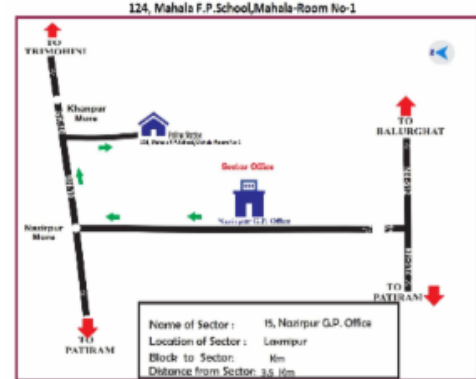

Key MAP View