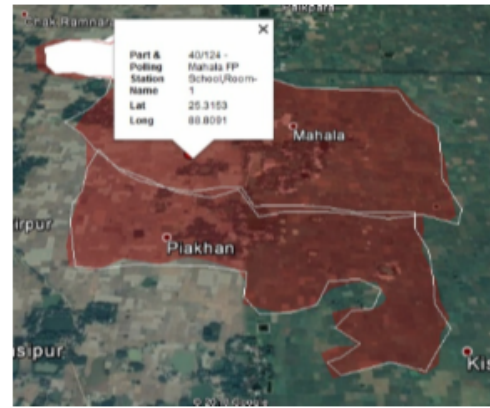

Google Map View