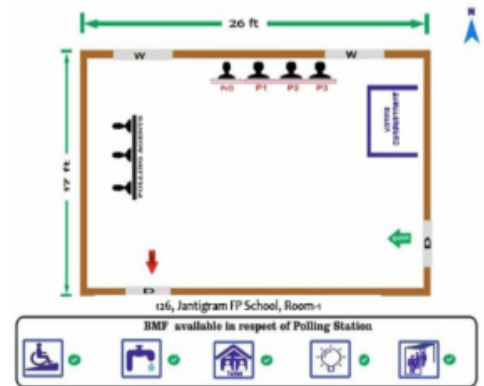

নির্বাচক নিবন্ধন আধিকারিকের স্বাক্ষর

Nazri Naksha

Google Map View

Polling Station Building Front View

Polling Station Front View

Cad View

Key MAP View

1	WB/06/037/594722	নাম : ইসমাইল মণ্ডল পিতার নাম: নবিরুদ্দিন মণ্ডল বাড়ির নং : n0130 বয়স : 56 লিঙ্গ : পুরুষ	ফটো উপলব্ধ	2	WB/06/037/594723	নাম : খমির মণ্ডল পিতার নাম: নবিরুদ্দিন মণ্ডল বাড়ির নং : n0130 বয়স : 52 লিঙ্গ : পুরুষ	ফটো উপলব্ধ	3	UNZ1007574	নাম : ইমরান উদ্দিন মণ্ডল পিতার নাম: দিল্লী উদ্দিন মণ্ডল বাড়ির নং : n0086 বয়স : 38 লিঙ্গ : পুরুষ	ফটো উপলব্ধ
4	WB/06/037/594773	নাম : আবিজন বিবি স্বামীর নাম: ছহিরুদ্দিন সরকার বাড়ির নং : n0007 বয়স : 59 লিঙ্গ : মহিলা	ফটো উপলব্ধ	5	WB/06/037/594626	নাম : রাবেয়া বিবি স্বামীর নাম: আতামুদ্দিন সেখ বাড়ির নং : n0100 বয়স : 69 লিঙ্গ : মহিলা	ফটো উপলব্ধ	6	BYB2408466	নাম : রেজিনা বিবি স্বামীর নাম: রাজ্জাক সেখ বাড়ির নং : n0100 বয়স : 40 লিঙ্গ : মহিলা	ফটো উপলব্ধ
7	UNZ1998558	নাম : সালেহা বেওয়া স্বামীর নাম: মজিবর রহমান বাড়ির নং : n0005 বয়স : 66 লিঙ্গ : মহিলা	ফটো উপলব্ধ	8	UNZ1413111	নাম : সাখিলা বিবি (মৃত) স্বামীর নাম: সাহাজুল সরকার বাড়ির নং : n0007 বয়স : 33 লিঙ্গ : মহিলা	ফটো উপলব্ধ	9	BYB1614320	নাম : সাহাজুল সরকার পিতার নাম: ছহির উদ্দিন সরকার বাড়ির নং : n0007 বয়স : 40 লিঙ্গ : পুরুষ	ফটো উপলব্ধ
10	UNZ1519206	নাম : পার্থ মন্ডল পিতার নাম: বৈদ্যনাথ মন্ডল বাড়ির নং : n0130 বয়স : 29 লিঙ্গ : পুরুষ	ফটো উপলব্ধ	11	WB/06/037/594197	নাম : মনছুরআলী মণ্ডল পিতার নাম: নবিরুদ্দিন মণ্ডল বাড়ির নং : n0130 বয়স : 50 লিঙ্গ : পুরুষ	ফটো উপলব্ধ	12	BYB2240695	নাম : কহিনুর বিবি স্বামীর নাম: ইসলাম মণ্ডল বাড়ির নং : n0130 বয়স : 44 লিঙ্গ : মহিলা	ফটো উপলব্ধ
13	UNZ2086320	নাম : আফুজা খাতুন পিতার নাম: আনোয়ার শেখ বাড়ির নং : n0100 বয়স : 25 লিঙ্গ : মহিলা	ফটো উপলব্ধ	14	BYB1943620	নাম : রাজ্জাক সেখ পিতার নাম: আতামুদ্দিন সেখ বাড়ির নং : n0100 বয়স : 49 লিঙ্গ : পুরুষ	ফটো উপলব্ধ	15	UNZ1413616	নাম : সিরিনা বিবি (মৃত) স্বামীর নাম: ইমরান উদ্দিন মণ্ডল বাড়ির নং : n0086 বয়স : 38 লিঙ্গ : মহিলা	ফটো উপলব্ধ
16	WB/06/037/594560	নাম : আনোয়ার সেখ পিতার নাম: আতামুদ্দিন সেখ বাড়ির নং : n0100 বয়স : 52 লিঙ্গ : পুরুষ	ফটো উপলব্ধ	17	BYB1534593	নাম : ছকিনা বিবি স্বামীর নাম: আনোয়ার শেখ বাড়ির নং : n0100 বয়স : 44 লিঙ্গ : মহিলা	ফটো উপলব্ধ	18	BYB2240505	নাম : মোজাফর সরকার পিতার নাম: কছিমুদ্দিন সরকার বাড়ির নং : n0005 বয়স : 51 লিঙ্গ : পুরুষ	ফটো উপলব্ধ
19	BYB2320968	নাম : তরুন হেমরম পিতার নাম: যোশেফ হেমরম বাড়ির নং : n0005 বয়স : 38 লিঙ্গ : পুরুষ	ফটো উপলব্ধ	20	UNZ1413285	নাম : আমজাদ আলী সরকার মায়ের নাম: সালেহা সরকার বাড়ির নং : n0005 বয়স : 35 লিঙ্গ : পুরুষ	ফটো উপলব্ধ	21	RDT1165794	নাম : সুলতানা রেজিনা স্বামীর নাম: মজারুল মন্ডল বাড়ির নং : এন006 বয়স : 33 লিঙ্গ : মহিলা	ফটো উপলব্ধ
22	WB/06/037/594569	নাম : মেহেরন বিবি স্বামীর নাম: দিল্লীউদ্দিন মণ্ডল বাড়ির নং : n0086 বয়স : 66 লিঙ্গ : মহিলা	ফটো উপলব্ধ	23	BYB2408490	নাম : নাসরিন বিবি স্বামীর নাম: ইয়াসিন মন্ডল বাড়ির নং : n0006 বয়স : 38 লিঙ্গ : মহিলা	ফটো উপলব্ধ	24	UNZ1302637	নাম : সান্তনা মাউী স্বামীর নাম: অরুন হেমরম বাড়ির নং : n0279 বয়স : 38 লিঙ্গ : মহিলা	ফটো উপলব্ধ
25	BYB2241248	নাম : ইয়াসিন মন্ডল পিতার নাম: ইসমাইল মন্ডল বাড়ির নং : n0006 বয়স : 39 লিঙ্গ : পুরুষ	ফটো উপলব্ধ	26	UNZ1519412	নাম : বিউটি মহন্ত (সেন) স্বামীর নাম: পরিতোষ সেন বাড়ির নং : n0235 বয়স : 29 লিঙ্গ : মহিলা	ফটো উপলব্ধ	27	UNZ1869437	নাম : শেখ কবিরুল ইসলাম পিতার নাম: শেখ পজোমুদীন বাড়ির নং : n0046 বয়স : 26 লিঙ্গ : পুরুষ	ফটো উপলব্ধ
28	UNZ1819341	নাম : মনি কিস্কু স্বামীর নাম: অনুপ মুরমু বাড়ির নং : n0358 বয়স : 27 লিঙ্গ : মহিলা	ফটো উপলব্ধ	29	UNZ1782440	নাম : মাবিয়া খাতুন পিতার নাম: ইব্রিহ আলি শেখ বাড়ির নং : 082 বয়স : 27 লিঙ্গ : মহিলা	ফটো উপলব্ধ	30	UNZ1869502	নাম : রুবিনা খাতুন পিতার নাম: শফির শেখ বাড়ির নং : n0406 বয়স : 27 লিঙ্গ : মহিলা	ফটো উপলব্ধ