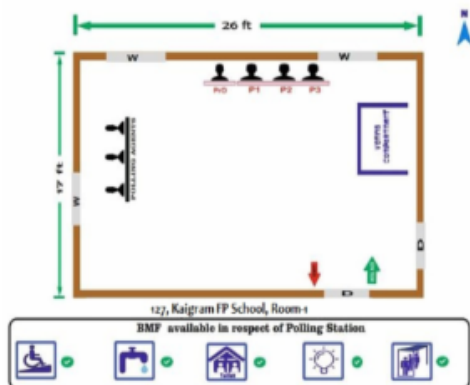

নির্বাচক নিবন্ধন আধিকারিকের স্বাক্ষর

Nazri Naksha

Google Map View

Polling Station Building Front View

Polling Station Front View

Cad View

Key MAP View

1 নাম : সমরি উরাও স্বামীর নাম: ছানিয়া উরাও বাড়ির নং : n0006 বয়স : 61 লিঙ্গ : মহিলা	UNZ2020063 ফটো উপলব্ধ	2 নাম : বঙ্কিম উরাও পিতার নাম: ছানিয়া উরাও বাড়ির নং : n0006 বয়স : 36 লিঙ্গ : পুরুষ	UNZ1302934 ফটো উপলব্ধ	3 নাম : শঙ্করী উরাও পিতার নাম: বৃন্দা উরাও বাড়ির নং : n0243 বয়স : 29 লিঙ্গ : মহিলা	UNZ1869585 ফটো উপলব্ধ
4 নাম : খোকন উরাও পিতার নাম: কৈলাশ উরাও বাড়ির নং : n0161 বয়স : 36 লিঙ্গ : পুরুষ	UNZ1127059 ফটো উপলব্ধ	Q 5 নাম : সত্য্য বর্মন স্বামীর নাম: বিমল বর্মন বাড়ির নং : এন004 বয়স : 55 লিঙ্গ : মহিলা	UNZ2216497 ফটো উপলব্ধ	6 নাম : পূজা উরাও পিতার নাম: মহাদেব উরাও বাড়ির নং : n0255 বয়স : 26 লিঙ্গ : মহিলা	UNZ1890813 ফটো উপলব্ধ
7 নাম : বিক্রম উরাও পিতার নাম: বিপ্লব উরাও বাড়ির নং : ০০২ বয়স : 25 লিঙ্গ : পুরুষ	UNZ2249779 ফটো উপলব্ধ	8 নাম : হিরা উরাও স্বামীর নাম: তিলা উরাও বাড়ির নং : n0004 বয়স : 77 লিঙ্গ : মহিলা	WB/06/037/606143 ফটো উপলব্ধ	9 নাম : জগন্নাথ উরাও পিতার নাম: তিলা উরাও বাড়ির নং : n0004 বয়স : 51 লিঙ্গ : পুরুষ	BYB1537687 ফটো উপলব্ধ
10 নাম : সুমন উরাও পিতার নাম: শ্যামল উরাও বাড়ির নং : এন0009 বয়স : 22 লিঙ্গ : পুরুষ	UNZ2249977 ফটো উপলব্ধ	11 নাম : সোমনাথ উরাও পিতার নাম: বাবুল উরাও বাড়ির নং : n0146 বয়স : 25 লিঙ্গ : পুরুষ	UNZ2111755 ফটো উপলব্ধ	12 নাম : পালো উরাও স্বামীর নাম: বৃন্দা উরাও বাড়ির নং : n0149 বয়স : 75 লিঙ্গ : মহিলা	WB/06/037/606240 ফটো উপলব্ধ
13 নাম : মহাদেব উরাও পিতার নাম: বৃন্দা উরাও বাড়ির নং : n0149 বয়স : 54 লিঙ্গ : পুরুষ	WB/06/037/606201 ফটো উপলব্ধ	14 নাম : সুজন উরাও পিতার নাম: বাবুল উরাও বাড়ির নং : এন0144 বয়স : 26 লিঙ্গ : পুরুষ	UNZ2338424 ফটো উপলব্ধ	15 নাম : তরুন উরাও পিতার নাম: রবিয়া উরাও বাড়ির নং : n0143 বয়স : 33 লিঙ্গ : পুরুষ	UNZ1519651 ফটো উপলব্ধ
16 নাম : বলি উরাও স্বামীর নাম: বিপ্লব উরাও বাড়ির নং : n0002 বয়স : 43 লিঙ্গ : মহিলা	BYB1537836 ফটো উপলব্ধ	17 নাম : দীপ্তী বর্মন স্বামীর নাম: আনন্দ বর্মন বাড়ির নং : n0004 বয়স : 37 লিঙ্গ : মহিলা	UNZ1127265 ফটো উপলব্ধ	18 নাম : শ্যামল উরাও পিতার নাম: সাধু উরাও বাড়ির নং : n0009 বয়স : 51 লিঙ্গ : পুরুষ	WB/06/037/606099 ফটো উপলব্ধ
19 নাম : বিমল উরাও পিতার নাম: শুকরা উরাও বাড়ির নং : n0222 বয়স : 38 লিঙ্গ : পুরুষ	UNZ1782713 ফটো উপলব্ধ	20 নাম : সুনিতা উরাও স্বামীর নাম: সুকমল উরাও বাড়ির নং : n0224 বয়স : 28 লিঙ্গ : মহিলা	UNZ1782739 ফটো উপলব্ধ	21 নাম : মনোতি উরাও স্বামীর নাম: বৃন্দা উরাও বাড়ির নং : n0217 বয়স : 29 লিঙ্গ : মহিলা	RFR1761774 ফটো উপলব্ধ
22 নাম : মানসী উরাও পিতার নাম: উজ্জল উরাও বাড়ির নং : এন0002 বয়স : 20 লিঙ্গ : মহিলা	UNZ2337863 ফটো উপলব্ধ	Q 23 নাম : ধলি বর্মন স্বামীর নাম: অতুল বর্মন বাড়ির নং : এন00 বয়স : 39 লিঙ্গ : মহিলা	UNZ2218048 ফটো উপলব্ধ	24 নাম : জয়দীপ উরাও পিতার নাম: সুনিল উরাও বাড়ির নং : ০০১ বয়স : 22 লিঙ্গ : পুরুষ	UNZ2249720 ফটো উপলব্ধ
25 নাম : মমতা উরাও পিতার নাম: রবি উরাও বাড়ির নং : n0249 বয়স : 28 লিঙ্গ : মহিলা	UNZ1869643 ফটো উপলব্ধ	26 নাম : মায়্যা বর্মন স্বামীর নাম: দিনেশ বর্মন বাড়ির নং : এন002 বয়স : 60 লিঙ্গ : মহিলা	UNZ2218055 ফটো উপলব্ধ	Q 27 নাম : টিলকি বর্মন স্বামীর নাম: যুবীষটীর বর্মন বাড়ির নং : এন004 বয়স : 53 লিঙ্গ : মহিলা	UNZ2215481 ফটো উপলব্ধ
28 নাম : সুমতি উরাও স্বামীর নাম: মঙ্গল উরাও বাড়ির নং : n0151 বয়স : 62 লিঙ্গ : মহিলা	WB/06/037/606166 ফটো উপলব্ধ	29 নাম : পবিত্র উরাও পিতার নাম: নিখিল উরাও বাড়ির নং : এন001 বয়স : 24 লিঙ্গ : পুরুষ	UNZ2191849 ফটো উপলব্ধ	30 নাম : বৃন্দা উরাও পিতার নাম: শিতলা উরাও বাড়ির নং : n0141 বয়স : 59 লিঙ্গ : পুরুষ	WB/06/037/606296 ফটো উপলব্ধ