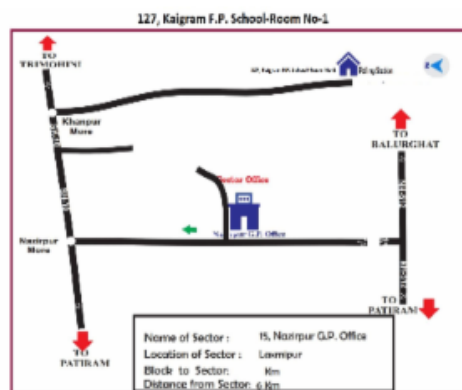

নির্বাচক নিবন্ধন আধিকারিকের স্বাক্ষর

Nazri Naksha

Google Map View

Polling Station Building Front View

Polling Station Front View

Cad View

Key MAP View

1 নাম : সমরি উরাও স্বামীর নাম: ছানিয়া উরাও বাড়ির নং : n0006 বয়স : 61 লিঙ্গ : মহিলা	UNZ2020063 ফটো উপলব্ধ	2 নাম : বঙ্কিম উরাও পিতার নাম: ছানিয়া উরাও বাড়ির নং : n0006 বয়স : 36 লিঙ্গ : পুরুষ	UNZ1302934 ফটো উপলব্ধ	3 নাম : শঙ্করী উরাও পিতার নাম: বৃন্দা উরাও বাড়ির নং : n0243 বয়স : 29 লিঙ্গ : মহিলা	UNZ1869585 ফটো উপলব্ধ
4 নাম : খোকন উরাও পিতার নাম: কৈলাশ উরাও বাড়ির নং : n0161 বয়স : 36 লিঙ্গ : পুরুষ	UNZ1127059 ফটো উপলব্ধ	Q 5 নাম : সত্য্য বর্মন স্বামীর নাম: বিমল বর্মন বাড়ির নং : এন004 বয়স : 55 লিঙ্গ : মহিলা	UNZ2216497 ফটো উপলব্ধ	6 নাম : পূজা উরাও পিতার নাম: মহাদেব উরাও বাড়ির নং : n0255 বয়স : 26 লিঙ্গ : মহিলা	UNZ1890813 ফটো উপলব্ধ
7 নাম : বিক্রম উরাও পিতার নাম: বিপ্লব উরাও বাড়ির নং : ০০২ বয়স : 25 লিঙ্গ : পুরুষ	UNZ2249779 ফটো উপলব্ধ	8 নাম : হিরা উরাও স্বামীর নাম: তিলা উরাও বাড়ির নং : n0004 বয়স : 77 লিঙ্গ : মহিলা	WB/06/037/606143 ফটো উপলব্ধ	9 নাম : জগন্নাথ উরাও পিতার নাম: তিলা উরাও বাড়ির নং : n0004 বয়স : 51 লিঙ্গ : পুরুষ	BYB1537687 ফটো উপলব্ধ
10 নাম : সুমন উরাও পিতার নাম: শ্যামল উরাও বাড়ির নং : এন0009 বয়স : 22 লিঙ্গ : পুরুষ	UNZ2249977 ফটো উপলব্ধ	11 নাম : সোমনাথ উরাও পিতার নাম: বাবুল উরাও বাড়ির নং : n0146 বয়স : 25 লিঙ্গ : পুরুষ	UNZ2111755 ফটো উপলব্ধ	12 নাম : পালো উরাও স্বামীর নাম: বৃন্দা উরাও বাড়ির নং : n0149 বয়স : 75 লিঙ্গ : মহিলা	WB/06/037/606240 ফটো উপলব্ধ
13 নাম : মহাদেব উরাও পিতার নাম: বৃন্দা উরাও বাড়ির নং : n0149 বয়স : 54 লিঙ্গ : পুরুষ	WB/06/037/606201 ফটো উপলব্ধ	14 নাম : সুজন উরাও পিতার নাম: বাবুল উরাও বাড়ির নং : এন0144 বয়স : 26 লিঙ্গ : পুরুষ	UNZ2338424 ফটো উপলব্ধ	15 নাম : তরুন উরাও পিতার নাম: রবিয়া উরাও বাড়ির নং : n0143 বয়স : 33 লিঙ্গ : পুরুষ	UNZ1519651 ফটো উপলব্ধ
16 নাম : বলি উরাও স্বামীর নাম: বিপ্লব উরাও বাড়ির নং : n0002 বয়স : 43 লিঙ্গ : মহিলা	BYB1537836 ফটো উপলব্ধ	17 নাম : দীপ্তী বর্মন স্বামীর নাম: আনন্দ বর্মন বাড়ির নং : n0004 বয়স : 37 লিঙ্গ : মহিলা	UNZ1127265 ফটো উপলব্ধ	18 নাম : শ্যামল উরাও পিতার নাম: সাধু উরাও বাড়ির নং : n0009 বয়স : 51 লিঙ্গ : পুরুষ	WB/06/037/606099 ফটো উপলব্ধ
19 নাম : বিমল উরাও পিতার নাম: শুকরা উরাও বাড়ির নং : n0222 বয়স : 38 লিঙ্গ : পুরুষ	UNZ1782713 ফটো উপলব্ধ	20 নাম : সুনিতা উরাও স্বামীর নাম: সুকমল উরাও বাড়ির নং : n0224 বয়স : 28 লিঙ্গ : মহিলা	UNZ1782739 ফটো উপলব্ধ	21 নাম : মনোতি উরাও স্বামীর নাম: বৃন্দা উরাও বাড়ির নং : n0217 বয়স : 29 লিঙ্গ : মহিলা	RFR1761774 ফটো উপলব্ধ
22 নাম : মানসী উরাও পিতার নাম: উজ্জল উরাও বাড়ির নং : এন0002 বয়স : 20 লিঙ্গ : মহিলা	UNZ2337863 ফটো উপলব্ধ	Q 23 নাম : ধলি বর্মন স্বামীর নাম: অতুল বর্মন বাড়ির নং : এন00 বয়স : 39 লিঙ্গ : মহিলা	UNZ2218048 ফটো উপলব্ধ	24 নাম : জয়দীপ উরাও পিতার নাম: সুনিল উরাও বাড়ির নং : ০০১ বয়স : 22 লিঙ্গ : পুরুষ	UNZ2249720 ফটো উপলব্ধ
25 নাম : মমতা উরাও পিতার নাম: রবি উরাও বাড়ির নং : n0249 বয়স : 28 লিঙ্গ : মহিলা	UNZ1869643 ফটো উপলব্ধ	26 নাম : মায়্যা বর্মন স্বামীর নাম: দিনেশ বর্মন বাড়ির নং : এন002 বয়স : 60 লিঙ্গ : মহিলা	UNZ2218055 ফটো উপলব্ধ	Q 27 নাম : টিলকি বর্মন স্বামীর নাম: যুবীষটীর বর্মন বাড়ির নং : এন004 বয়স : 53 লিঙ্গ : মহিলা	UNZ2215481 ফটো উপলব্ধ
28 নাম : সুমতি উরাও স্বামীর নাম: মঙ্গল উরাও বাড়ির নং : n0151 বয়স : 62 লিঙ্গ : মহিলা	WB/06/037/606166 ফটো উপলব্ধ	29 নাম : পবিত্র উরাও পিতার নাম: নিখিল উরাও বাড়ির নং : এন001 বয়স : 24 লিঙ্গ : পুরুষ	UNZ2191849 ফটো উপলব্ধ	30 নাম : বৃন্দা উরাও পিতার নাম: শিতলা উরাও বাড়ির নং : n0141 বয়স : 59 লিঙ্গ : পুরুষ	WB/06/037/606296 ফটো উপলব্ধ