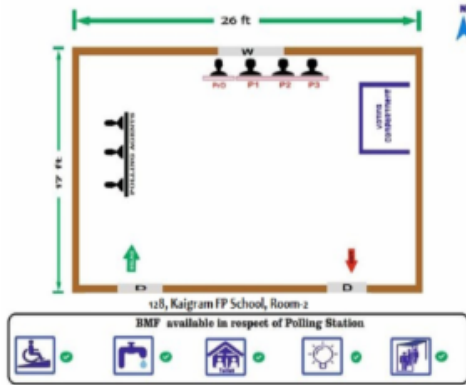

নির্বাচক নিবন্ধন আধিকারিকের স্বাক্ষর

Nazri Naksha

Google Map View

Polling Station Building Front View

Polling Station Front View

Cad View

Key MAP View

1 নাম : রমেশ মূর্মু মায়ের নাম: ফুলমনি মাজী বাড়ির নং : n0219 বয়স : 30 লিঙ্গ : পুরুষ	UNZ1412212 ফটো উপলব্ধ	2 নাম : সরস্বতীবর্মন (মন্ডল) স্বামীর নাম: অমিত মন্ডল বাড়ির নং : n0184 বয়স : 30 লিঙ্গ : মহিলা	UNZ1702109 ফটো উপলব্ধ	3 নাম : অষ্টমী উরাও স্বামীর নাম: বিশ্বনাথ উরাও বাড়ির নং : n0167 বয়স : 36 লিঙ্গ : মহিলা	UNZ1303049 ফটো উপলব্ধ
4 নাম : মানিক উরাও পিতার নাম: যোগেশ উরাও বাড়ির নং : n0173 বয়স : 31 লিঙ্গ : পুরুষ	UNZ1414523 ফটো উপলব্ধ	5 নাম : শ্রী পঞ্চমী উরাও স্বামীর নাম: যোগেশ উরাও বাড়ির নং : n0206 বয়স : 75 লিঙ্গ : মহিলা	UNZ1782960 ফটো উপলব্ধ	6 নাম : রতন মন্ডল পিতার নাম: পরিমল মন্ডল বাড়ির নং : n0166 বয়স : 35 লিঙ্গ : পুরুষ	UNZ1126861 ফটো উপলব্ধ
7 নাম : কাজলী উরাও সরকার স্বামীর নাম: গোপাল সরকার বাড়ির নং : নং166 বয়স : 41 লিঙ্গ : মহিলা	UNZ2113496 ফটো উপলব্ধ	8 নাম : সমি উরাও(সিং) স্বামীর নাম: সিধু সিং বাড়ির নং : n0107 বয়স : 26 লিঙ্গ : মহিলা	UNZ1869825 ফটো উপলব্ধ	9 নাম : রাখী প্রামাণিক সরকার স্বামীর নাম: মুকুল সরকার বাড়ির নং : n0218 বয়স : 35 লিঙ্গ : মহিলা	UNZ1191436 ফটো উপলব্ধ
Q 10 নাম : কমল পাল পিতার নাম: পরেশ পাল বাড়ির নং : বয়স : 33 লিঙ্গ : পুরুষ	UNZ1345875 ফটো উপলব্ধ	11 নাম : প্রশান্ত বর্মন পিতার নাম: উত্তম বর্মন বাড়ির নং : n0065 বয়স : 24 লিঙ্গ : পুরুষ	UNZ2113256 ফটো উপলব্ধ	12 নাম : পূর্ণিমা বর্মন স্বামীর নাম: উত্তম বর্মন বাড়ির নং : n0065 বয়স : 43 লিঙ্গ : মহিলা	BYB1946680 ফটো উপলব্ধ
13 নাম : পৌতম বরমন পিতার নাম: সুরেন বর্মন বাড়ির নং : n0065 বয়স : 65 লিঙ্গ : পুরুষ	UNZ2044147 ফটো উপলব্ধ	14 নাম : পারমিতা বর্মন পিতার নাম: উত্তম বর্মন বাড়ির নং : এন014 বয়স : 20 লিঙ্গ : মহিলা	UNZ2368629 ফটো উপলব্ধ	15 নাম : বেলী বর্মন স্বামীর নাম: শ্যামল বর্মন বাড়ির নং : n0125 বয়স : 38 লিঙ্গ : মহিলা	BYB2412708 ফটো উপলব্ধ
16 নাম : কুঞ্জবাবা বর্মন স্বামীর নাম: বাসুদেব বর্মন বাড়ির নং : n0131 বয়স : 67 লিঙ্গ : মহিলা	WB/06/037/606783 ফটো উপলব্ধ	17 নাম : শ্যামল বর্মন পিতার নাম: নিকুঞ্জ বর্মন বাড়ির নং : n0132 বয়স : 47 লিঙ্গ : পুরুষ	BYB1535756 ফটো উপলব্ধ	18 নাম : নেপাল বর্মন পিতার নাম: ননীগোপাল বর্মন বাড়ির নং : n0106 বয়স : 35 লিঙ্গ : পুরুষ	UNZ1414614 ফটো উপলব্ধ
19 নাম : নবীন বর্মন পিতার নাম: ধীরেন্দ্রনাথ বর্মন বাড়ির নং : n0097 বয়স : 50 লিঙ্গ : পুরুষ	BYB2456333 ফটো উপলব্ধ	20 নাম : রিজু সরকার পিতার নাম: অরবিন্দু সরকার বাড়ির নং : n0135 বয়স : 24 লিঙ্গ : পুরুষ	UNZ2113728 ফটো উপলব্ধ	21 নাম : কেবলা বর্মন পিতার নাম: কিশোরী বর্মন বাড়ির নং : n0066 বয়স : 56 লিঙ্গ : পুরুষ	WB/06/037/606402 ফটো উপলব্ধ
22 নাম : দিপালী বর্মন স্বামীর নাম: কেবলা বর্মন বাড়ির নং : n0066 বয়স : 51 লিঙ্গ : মহিলা	WB/06/037/606508 ফটো উপলব্ধ	23 নাম : তিথী বর্মন স্বামীর নাম: পরিতোষ বর্মন বাড়ির নং : n0075 বয়স : 33 লিঙ্গ : মহিলা	UNZ1303320 ফটো উপলব্ধ	24 নাম : বিজয় বর্মন পিতার নাম: নগেন্দ্র নাথ বর্মন বাড়ির নং : n0076 বয়স : 36 লিঙ্গ : পুরুষ	UNZ1127141 ফটো উপলব্ধ
25 নাম : সুলেখা বর্মন স্বামীর নাম: মহাদেব বর্মন বাড়ির নং : n0078 বয়স : 43 লিঙ্গ : মহিলা	BYB1946839 ফটো উপলব্ধ	26 নাম : বুদাংগ বর্মন পিতার নাম: শ্যামাচরন বর্মন বাড়ির নং : n0079 বয়স : 60 লিঙ্গ : পুরুষ	WB/06/037/606680 ফটো উপলব্ধ	27 নাম : নমিতা বর্মন স্বামীর নাম: চন্দন বর্মন বাড়ির নং : n0079 বয়স : 32 লিঙ্গ : মহিলা	UNZ1303106 ফটো উপলব্ধ
28 নাম : দিপান্বিতারায় (সরকার) স্বামীর নাম: সুকুমার সরকার বাড়ির নং : n0135 বয়স : 29 লিঙ্গ : মহিলা	UNZ1702083 ফটো উপলব্ধ	29 নাম : লিলি বর্মন পিতার নাম: বিকাশ চন্দ্র বর্মন বাড়ির নং : n0095 বয়স : 30 লিঙ্গ : মহিলা	UNZ1414531 ফটো উপলব্ধ	30 নাম : অমিত বর্মন পিতার নাম: বিমল বর্মন বাড়ির নং : কইগ্রাম বয়স : 31 লিঙ্গ : পুরুষ	UNZ2330991 ফটো উপলব্ধ