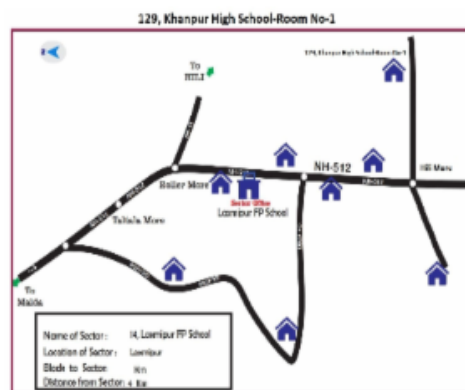

Key MAP View