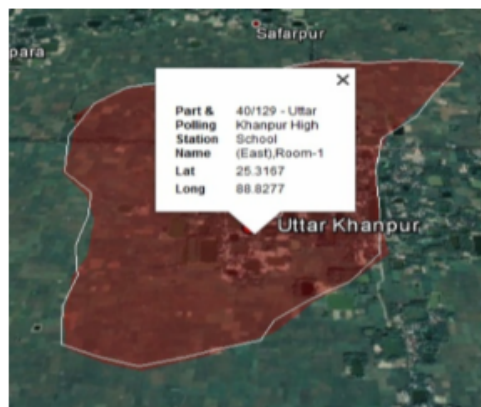

Google Map View