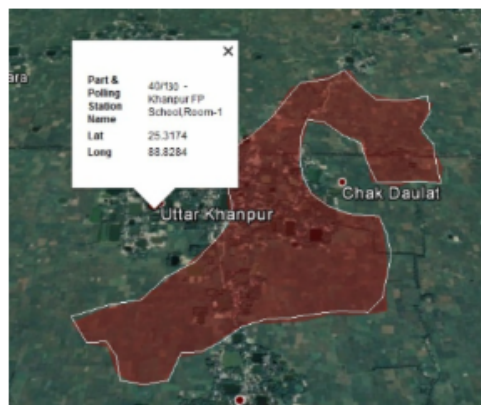

Google Map View