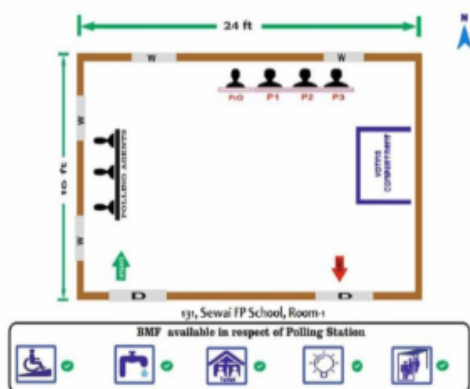

নির্বাচক নিবন্ধন আধিকারিকের স্বাক্ষর

Nazri Naksha

Google Map View

Polling Station Building Front View

Polling Station Front View

Cad View

Key MAP View

1 নাম : অখিল বর্মণ পিতার নাম : চারুচন্দ্র বর্মণ বাড়ির নং : n0145 বয়স : 62 লিঙ্গ : পুরুষ	UNZ1521236 ফটো উপলব্ধ	2 নাম : জীতেন্দ্রনাথ বর্মণ পিতার নাম : কিশোরী বর্মণ বাড়ির নং : n0145 বয়স : 62 লিঙ্গ : পুরুষ	UNZ1521251 ফটো উপলব্ধ	3 নাম : অনিলা উরাও পিতার নাম : হীরঘা উরাও বাড়ির নং : n0145 বয়স : 40 লিঙ্গ : পুরুষ	UNZ1521269 ফটো উপলব্ধ
4 নাম : সজয় বর্মণ পিতার নাম : প্রদীপ বর্মণ বাড়ির নং : n0145 বয়স : 29 লিঙ্গ : পুরুষ	UNZ1521244 ফটো উপলব্ধ	5 নাম : জয়শ্রী মন্ডল স্বামীর নাম : বাপ্পাদিত্য মন্ডল বাড়ির নং : n0086 বয়স : 33 লিঙ্গ : মহিলা	UNZ1202217 ফটো উপলব্ধ	6 নাম : হীরা মেঞ্জি স্বামীর নাম : সুশা মেঞ্জি বাড়ির নং : n0145 বয়স : 71 লিঙ্গ : মহিলা	WB/06/038/270346 ফটো উপলব্ধ
7 নাম : প্রসেনজিত বর্মণ পিতার নাম : বাসু বর্মণ বাড়ির নং : সেওয়াই বয়স : 24 লিঙ্গ : পুরুষ	UNZ2297299 ফটো উপলব্ধ	8 নাম : দেবু উরাও পিতার নাম : অনিলা উরাও বাড়ির নং : nং001 বয়স : 23 লিঙ্গ : পুরুষ	UNZ2220101 ফটো উপলব্ধ	9 নাম : ০০০০০ ০০০০০ পিতার নাম : ০০০০ ০০০০০ বাড়ির নং : 311 বয়স : 32 লিঙ্গ : মহিলা	RFR1499573 ফটো উপলব্ধ
10 নাম : পলি বর্মণ স্বামীর নাম : সকাল বর্মণ বাড়ির নং : n0133 বয়স : 31 লিঙ্গ : মহিলা	UNZ1304476 ফটো উপলব্ধ	11 নাম : মিলন উরাও পিতার নাম : জগদীশ উরাও বাড়ির নং : n0140 বয়স : 35 লিঙ্গ : পুরুষ	UNZ1521210 ফটো উপলব্ধ	12 নাম : বাবাই উরাও পিতার নাম : বিমল উরাও বাড়ির নং : n0011 বয়স : 25 লিঙ্গ : পুরুষ	UNZ2108785 ফটো উপলব্ধ
13 নাম : নরেন পাল পিতার নাম : হরেন পাল বাড়ির নং : n0175 বয়স : 62 লিঙ্গ : পুরুষ	UNZ1521442 ফটো উপলব্ধ	14 নাম : মিনতি উরাও স্বামীর নাম : বিমল উরাও বাড়ির নং : n0004 বয়স : 32 লিঙ্গ : মহিলা	UNZ1521129 ফটো উপলব্ধ	15 নাম : পিংকি উরাও স্বামীর নাম : মিলন উরাও বাড়ির নং : n0004 বয়স : 30 লিঙ্গ : মহিলা	UNZ1521228 ফটো উপলব্ধ
16 নাম : দিপালী মহন্ত স্বামীর নাম : রসময় মহন্ত বাড়ির নং : n0011 বয়স : 51 লিঙ্গ : মহিলা	UNZ2110104 ফটো উপলব্ধ	17 নাম : সুদেব উরাও পিতার নাম : বিগল উরাও বাড়ির নং : n0013 বয়স : 63 লিঙ্গ : পুরুষ	WB/06/038/270398 ফটো উপলব্ধ	18 নাম : গিরী উরাও পিতার নাম : সুনী উরাও বাড়ির নং : n0014 বয়স : 69 লিঙ্গ : পুরুষ	CTB2082840 ফটো উপলব্ধ
19 নাম : তুলাবতী বর্মণ স্বামীর নাম : নিমাই চন্দ্র বর্মণ বাড়ির নং : n0170 বয়স : 57 লিঙ্গ : মহিলা	UNZ1481751 ফটো উপলব্ধ	20 নাম : অরুণ উরাও পিতার নাম : ঠুটা উরাও বাড়ির নং : n0180 বয়স : 64 লিঙ্গ : পুরুষ	WB/06/038/513428 ফটো উপলব্ধ	21 নাম : সজল বর্মণ পিতার নাম : কিশোরী বর্মণ বাড়ির নং : nং288 বয়স : 38 লিঙ্গ : পুরুষ	UNZ2104727 ফটো উপলব্ধ
22 নাম : অঞ্জলি উরাও পিতার নাম : সুদেব উরাও বাড়ির নং : এন032 বয়স : 23 লিঙ্গ : মহিলা	UNZ2251270 ফটো উপলব্ধ	23 নাম : জগত উরাও পিতার নাম : সুকা উরাও বাড়ির নং : n0124 বয়স : 37 লিঙ্গ : পুরুষ	UNZ0579177 ফটো উপলব্ধ	24 নাম : সাওরী উরাও স্বামীর নাম : মংলু উরাও বাড়ির নং : n0124 বয়স : 68 লিঙ্গ : মহিলা	WB/06/038/270130 ফটো উপলব্ধ
25 নাম : সাউনি উরাও স্বামীর নাম : বান্দ উরাও বাড়ির নং : n0187 বয়স : 68 লিঙ্গ : মহিলা	WB/06/038/513430 ফটো উপলব্ধ	26 নাম : রবীন্দ্র উরাও মায়ের নাম : জাওনী উরাও বাড়ির নং : n0187 বয়স : 36 লিঙ্গ : পুরুষ	UNZ1129006 ফটো উপলব্ধ	27 নাম : ভূপু নাথ উরাও পিতার নাম : ভিকু উরাও বাড়ির নং : n0233 বয়স : 37 লিঙ্গ : পুরুষ	UNZ1304401 ফটো উপলব্ধ
28 নাম : অজুখা উরাও স্বামীর নাম : ভূপনাথ উরাও বাড়ির নং : n0243 বয়স : 38 লিঙ্গ : মহিলা	UNZ1415868 ফটো উপলব্ধ	29 নাম : দলাল উরাও পিতার নাম : হান্দ উরাও বাড়ির নং : n0246 বয়স : 40 লিঙ্গ : পুরুষ	CTB2156107 ফটো উপলব্ধ	30 নাম : গনেশ উরাও পিতার নাম : মঙ্গল উরাও বাড়ির নং : n0170 বয়স : 37 লিঙ্গ : পুরুষ	UNZ1304526 ফটো উপলব্ধ