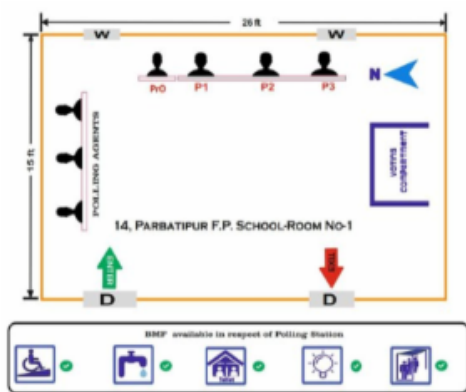

নির্বাচক নিবন্ধন আধিকারিকের স্বাক্ষর

Nazri Naksha

Google Map View

Polling Station Building Front View

Polling Station Front View

Cad View

Key MAP View

1	BPM2239267	নাম : মকসেদুল সরকার পিতার নাম: মহিরুদ্দিন সরকার বাড়ির নং : n0030 বয়স : 45 লিঙ্গ : পুরুষ	ফটো উপলব্ধ	2	BPM2304665	নাম : রেখা পাল স্বামীর নাম: মকসেদুল সরকার বাড়ির নং : n0030 বয়স : 45 লিঙ্গ : মহিলা	ফটো উপলব্ধ	3	UNZ1249622	নাম : বাহামনি সরেন স্বামীর নাম: ভগত টুডু বাড়ির নং : n0076 বয়স : 60 লিঙ্গ : মহিলা	ফটো উপলব্ধ
4	BPM1975838	নাম : লিলাফা বিবি স্বামীর নাম: আশরাফুল সরকার বাড়ির নং : n0041 বয়স : 45 লিঙ্গ : মহিলা	ফটো উপলব্ধ	5	UNZ1359397	নাম : ওমর ফারুক সরকার পিতার নাম: রেজাউল করিম সরকার বাড়ির নং : n0041 বয়স : 33 লিঙ্গ : পুরুষ	ফটো উপলব্ধ	6	UNZ1657444	নাম : মল্লিকা বর্মন স্বামীর নাম: সুকুমার বর্মন বাড়ির নং : n0026 বয়স : 28 লিঙ্গ : মহিলা	ফটো উপলব্ধ
7	UNZ1657352	নাম : তইমুর সরকার পিতার নাম: হবিবর সরকার বাড়ির নং : n0012 বয়স : 29 লিঙ্গ : পুরুষ	ফটো উপলব্ধ	8	BPM2239242	নাম : সাফিলা বিবি স্বামীর নাম: মোস্তাফা সরকার বাড়ির নং : n0038 বয়স : 45 লিঙ্গ : মহিলা	ফটো উপলব্ধ	9	WB/06/036/165253	নাম : রাজিয়া বিবি স্বামীর নাম: রহিমদ্দিন সরকার বাড়ির নং : n0041 বয়স : 73 লিঙ্গ : মহিলা	ফটো উপলব্ধ
10	WB/06/036/165350	নাম : মমেনা বিবি স্বামীর নাম: রিয়াজুদ্দিন সরকার বাড়ির নং : n0026 বয়স : 53 লিঙ্গ : মহিলা	ফটো উপলব্ধ	11	BPM2145324	নাম : সেরাজান বিবি স্বামীর নাম: জাফলউদ্দিন সরকার বাড়ির নং : n0026 বয়স : 42 লিঙ্গ : মহিলা	ফটো উপলব্ধ	12	BPM1976158	নাম : আয়েশা বিবি স্বামীর নাম: খাকছার সরকার বাড়ির নং : n0009 বয়স : 79 লিঙ্গ : মহিলা	ফটো উপলব্ধ
13	UNZ0054528	নাম : পিয়াসুদ্দিন সরকার পিতার নাম: আবুল সরকার বাড়ির নং : n0020 বয়স : 46 লিঙ্গ : পুরুষ	ফটো উপলব্ধ	14	BPM1786193	নাম : সিরাজুল সরকার পিতার নাম: খাকছার আলী সরকার বাড়ির নং : n0009 বয়স : 42 লিঙ্গ : পুরুষ	ফটো উপলব্ধ	15	WB/06/036/165736	নাম : হবিবর সরকার পিতার নাম: আব্দুলবক্কর সরকার বাড়ির নং : n0012 বয়স : 61 লিঙ্গ : পুরুষ	ফটো উপলব্ধ
16	UNZ0056614	নাম : মাজেদা (খাতুন) বিবি স্বামীর নাম: সমিরুদ্দিন সরকার বাড়ির নং : n0016 বয়স : 40 লিঙ্গ : মহিলা	ফটো উপলব্ধ	17	UNZ1249671	নাম : পিয়ারা ইয়াসমিন (বিবি) স্বামীর নাম: সুলতান সরকার বাড়ির নং : n0013 বয়স : 40 লিঙ্গ : মহিলা	ফটো উপলব্ধ	18	WB/06/036/165416	নাম : আব্দুল হাকিম সরকার পিতার নাম: রহিমদ্দিন সরকার বাড়ির নং : n0041 বয়স : 56 লিঙ্গ : পুরুষ	ফটো উপলব্ধ
19	BPM2239176	নাম : বাবলী বেগম স্বামীর নাম: আব্দুল হাকিম সরকার বাড়ির নং : n0041 বয়স : 37 লিঙ্গ : মহিলা	ফটো উপলব্ধ	20	UNZ1987049	নাম : আশরাফুল সরকার পিতার নাম: রহিমদ্দিন সরকার বাড়ির নং : n0041 বয়স : 53 লিঙ্গ : পুরুষ	ফটো উপলব্ধ	21	BPM1786201	নাম : আইজুল সরকার পিতার নাম: ছহিরুদ্দিন সরকার বাড়ির নং : n0015 বয়স : 46 লিঙ্গ : পুরুষ	ফটো উপলব্ধ
22	UNZ1985225	নাম : রেজাউল করিম সরকার পিতার নাম: রহিমদ্দিন সরকার বাড়ির নং : n0041 বয়স : 58 লিঙ্গ : পুরুষ	ফটো উপলব্ধ	23	UNZ1753128	নাম : রুদ্ৰদেব বর্মন পিতার নাম: শ্যামলকুমার বর্মন বাড়ির নং : n0227 বয়স : 27 লিঙ্গ : পুরুষ	ফটো উপলব্ধ	24	UNZ1249762	নাম : মিজানুর রহমান পিতার নাম: সমিরুদ্দিন সরকার বাড়ির নং : n0004 বয়স : 40 লিঙ্গ : পুরুষ	ফটো উপলব্ধ
25	WB/06/036/165349	নাম : জমিলা বিবি স্বামীর নাম: আমিরুদ্দিন সরকার বাড়ির নং : n0026 বয়স : 79 লিঙ্গ : মহিলা	ফটো উপলব্ধ	26	WB/06/036/165745	নাম : রিয়াজুদ্দিন সরকার পিতার নাম: আমিরুদ্দিন সরকার বাড়ির নং : n0026 বয়স : 63 লিঙ্গ : পুরুষ	ফটো উপলব্ধ	27	BPM1786599	নাম : হায়দার আলি সরকার পিতার নাম: আমির সরকার বাড়ির নং : n0026 বয়স : 44 লিঙ্গ : পুরুষ	ফটো উপলব্ধ
28	WB/06/036/165307	নাম : শাহরবান বিবি স্বামীর নাম: শশিউদ্দিন সরকার বাড়ির নং : n0038 বয়স : 66 লিঙ্গ : মহিলা	ফটো উপলব্ধ	29	UNZ0056788	নাম : মকলেছুর রহমান সরকার পিতার নাম: রহিমুদ্দিন সরকার বাড়ির নং : n0041 বয়স : 48 লিঙ্গ : পুরুষ	ফটো উপলব্ধ	30	UNZ2233849	নাম : মিজানুর সরকার পিতার নাম: রিয়াজুদ্দিন সরকার বাড়ির নং : এন0026 বয়স : 27 লিঙ্গ : পুরুষ	ফটো উপলব্ধ