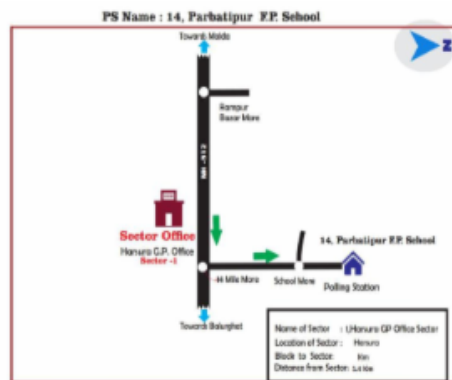

Key MAP View