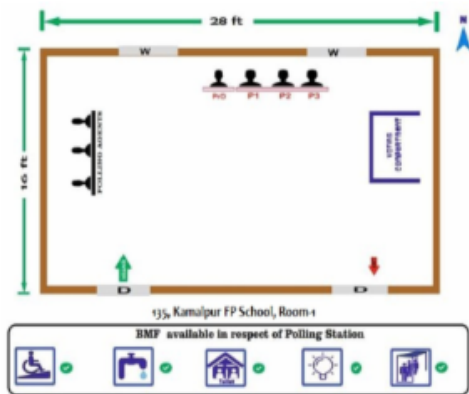

নির্বাচক নিবন্ধন আধিকারিকের স্বাক্ষর

Nazri Naksha

Google Map View

Polling Station Building Front View

Polling Station Front View

Cad View

Key MAP View

1 নাম : ইসমাতারা বেগম বিবি স্বামীর নাম: মিলন মন্ডল বাড়ির নং : N0025 বয়স : 32 লিঙ্গ : মহিলা	IUS1180496 ফটো উপলব্ধ	2 নাম : নরেন মুরমু পিতার নাম: গ্যাডা মুরমু বাড়ির নং : n0011 বয়স : 50 লিঙ্গ : পুরুষ	CTB1381193 ফটো উপলব্ধ	3 নাম : চান্দ মুরমু পিতার নাম: গ্যাডা মুরমু বাড়ির নং : n0011 বয়স : 49 লিঙ্গ : পুরুষ	CTB1309905 ফটো উপলব্ধ
4 নাম : হেমন্তী বসকে স্বামীর নাম: নরেশ মুরমু বাড়ির নং : n0011 বয়স : 50 লিঙ্গ : মহিলা	CTB1938745 ফটো উপলব্ধ	5 নাম : অঞ্জলী কিকু স্বামীর নাম: নরেন মুরমু বাড়ির নং : n0011 বয়স : 49 লিঙ্গ : মহিলা	CTB1381201 ফটো উপলব্ধ	6 নাম : মমেনা বিবি স্বামীর নাম: নজরুল মন্ডল বাড়ির নং : এন0057 বয়স : 51 লিঙ্গ : মহিলা	UNZ2205177 ফটো উপলব্ধ
7 নাম : কাজল মন্ডল স্বামীর নাম: মিলন মন্ডল বাড়ির নং : এন0046 বয়স : 46 লিঙ্গ : মহিলা	UNZ2202091 ফটো উপলব্ধ	8 নাম : হাপিজুল মন্ডল পিতার নাম: শফিকুদ্দিন মন্ডল বাড়ির নং : N0025 বয়স : 34 লিঙ্গ : পুরুষ	UNZ1203462 ফটো উপলব্ধ	9 নাম : মজিদর রহমান মন্ডল পিতার নাম: খলিলুর মন্ডল বাড়ির নং : এন0067 বয়স : 52 লিঙ্গ : পুরুষ	UNZ2045961 ফটো উপলব্ধ
10 নাম : গুরনারা বেওয়া স্বামীর নাম: ছফিরুদ্দিন মন্ডল বাড়ির নং : N0025 বয়স : 59 লিঙ্গ : মহিলা	UNZ2083095 ফটো উপলব্ধ	11 নাম : সামিনা বিবি স্বামীর নাম: নজরুল ইসলাম বাড়ির নং : n0017 বয়স : 50 লিঙ্গ : মহিলা	WB/06/038/267788 ফটো উপলব্ধ	12 নাম : আনোয়ারা বিবি স্বামীর নাম: আবুতালেব মন্ডল বাড়ির নং : n0017 বয়স : 51 লিঙ্গ : মহিলা	WB/06/038/267274 ফটো উপলব্ধ
13 নাম : অজীজার রহমান মন্ডল পিতার নাম: খলিলুর রহমান মন্ডল বাড়ির নং : n0140 বয়স : 39 লিঙ্গ : পুরুষ	CTB2206365 ফটো উপলব্ধ	14 নাম : আসেদা বিবি স্বামীর নাম: মতিরুল মন্ডল বাড়ির নং : n0016 বয়স : 49 লিঙ্গ : মহিলা	CTB1309780 ফটো উপলব্ধ	15 নাম : রাম মুরমু স্বামীর নাম: চানী সরেন বাড়ির নং : n0011 বয়স : 39 লিঙ্গ : পুরুষ	CTB2206324 ফটো উপলব্ধ
16 নাম : সাইদুল মন্ডল পিতার নাম: আব্দুল হামিদ মন্ডল বাড়ির নং : n0018 বয়স : 52 লিঙ্গ : পুরুষ	WB/06/038/267569 ফটো উপলব্ধ	17 নাম : আবুতালেব মন্ডল পিতার নাম: মোজাফকর মন্ডল বাড়ির নং : n0017 বয়স : 59 লিঙ্গ : পুরুষ	WB/06/038/267044 ফটো উপলব্ধ	18 নাম : মরিয়ম বেওয়া স্বামীর নাম: আব্দুল হামিদ মন্ডল বাড়ির নং : n0018 বয়স : 77 লিঙ্গ : মহিলা	WB/06/038/267265 ফটো উপলব্ধ
19 নাম : সনজিৎ মুরমু পিতার নাম: নরেশ মুরমু বাড়ির নং : n0018 বয়স : 30 লিঙ্গ : পুরুষ	UNZ1417864 ফটো উপলব্ধ	20 নাম : নুরইনুন্নাহা বেওয়া পিতার নাম: মজাফকর মন্ডল বাড়ির নং : n0017 বয়স : 40 লিঙ্গ : পুরুষ	CTB2206407 ফটো উপলব্ধ	21 নাম : আমিনা খাতুন বিবি স্বামীর নাম: আকবর আলী ফকির বাড়ির নং : n0023 বয়স : 30 লিঙ্গ : মহিলা	UNZ1704360 ফটো উপলব্ধ
22 নাম : আজিজুর রহমান মন্ডল পিতার নাম: গিয়াসউদ্দিন মন্ডল বাড়ির নং : n0064 বয়স : 50 লিঙ্গ : পুরুষ	CTB1309715 ফটো উপলব্ধ	23 নাম : হালিমা বেওয়া স্বামীর নাম: আব্দুল আজিজ মন্ডল বাড়ির নং : N0025 বয়স : 77 লিঙ্গ : মহিলা	UNZ2082949 ফটো উপলব্ধ	24 নাম : ইউসুপ রহমান মন্ডল পিতার নাম: সাইদুল মন্ডল বাড়ির নং : n0018 বয়স : 25 লিঙ্গ : পুরুষ	UNZ1968577 ফটো উপলব্ধ
25 নাম : উমর ফারুক মন্ডল পিতার নাম: সাইদুল মন্ডল বাড়ির নং : এন0018 বয়স : 25 লিঙ্গ : পুরুষ	UNZ2202695 ফটো উপলব্ধ	26 নাম : হাসনারা বিবি স্বামীর নাম: তোজাম মন্ডল বাড়ির নং : n0053 বয়স : 61 লিঙ্গ : মহিলা	WB/06/038/267224 ফটো উপলব্ধ	27 নাম : শিউলি বেওয়া পিতার নাম: তোজাম মন্ডল বাড়ির নং : n0053 বয়স : 32 লিঙ্গ : মহিলা	UNZ1306125 ফটো উপলব্ধ
28 নাম : ছাহেরা বিবি স্বামীর নাম: বাছির আলী ফকির বাড়ির নং : n0023 বয়স : 68 লিঙ্গ : মহিলা	WB/06/038/267273 ফটো উপলব্ধ	29 নাম : আকবর আলী ফকির পিতার নাম: বাছির আলী ফকির বাড়ির নং : n0023 বয়স : 40 লিঙ্গ : পুরুষ	UNZ1053719 ফটো উপলব্ধ	30 নাম : নজরুল ইসলাম মন্ডল পিতার নাম: মোজাফকর মন্ডল বাড়ির নং : n0017 বয়স : 65 লিঙ্গ : পুরুষ	WB/06/038/267361 ফটো উপলব্ধ