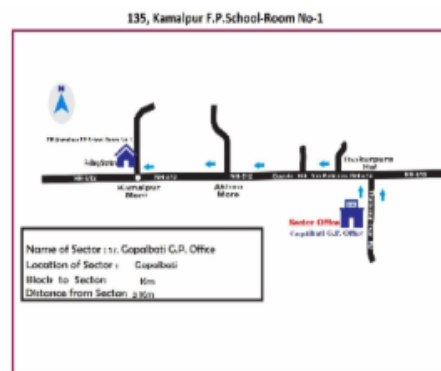

নির্বাচক নিবন্ধন আধিকারিকের স্বাক্ষর

Nazri Naksha

Google Map View

Polling Station Building Front View

Polling Station Front View

Cad View

Key MAP View

1 নাম : ইসমাতারা বেগম বিবি স্বামীর নাম: মিলন মন্ডল বাড়ির নং : N0025 বয়স : 32 লিঙ্গ : মহিলা	IUS1180496 ফটো উপলব্ধ	2 নাম : নরেন মুরমু পিতার নাম: গ্যাডা মুরমু বাড়ির নং : n0011 বয়স : 50 লিঙ্গ : পুরুষ	CTB1381193 ফটো উপলব্ধ	3 নাম : চান্দ মুরমু পিতার নাম: গ্যাডা মুরমু বাড়ির নং : n0011 বয়স : 49 লিঙ্গ : পুরুষ	CTB1309905 ফটো উপলব্ধ
4 নাম : হেমন্তী বসকে স্বামীর নাম: নরেশ মুরমু বাড়ির নং : n0011 বয়স : 50 লিঙ্গ : মহিলা	CTB1938745 ফটো উপলব্ধ	5 নাম : অঞ্জলী কিকু স্বামীর নাম: নরেন মুরমু বাড়ির নং : n0011 বয়স : 49 লিঙ্গ : মহিলা	CTB1381201 ফটো উপলব্ধ	6 নাম : মমেনা বিবি স্বামীর নাম: নজরুল মন্ডল বাড়ির নং : এন0057 বয়স : 51 লিঙ্গ : মহিলা	UNZ2205177 ফটো উপলব্ধ
7 নাম : কাজল মন্ডল স্বামীর নাম: মিলন মন্ডল বাড়ির নং : এন0046 বয়স : 46 লিঙ্গ : মহিলা	UNZ2202091 ফটো উপলব্ধ	8 নাম : হাপিজুল মন্ডল পিতার নাম: শফিকুদ্দিন মন্ডল বাড়ির নং : N0025 বয়স : 34 লিঙ্গ : পুরুষ	UNZ1203462 ফটো উপলব্ধ	9 নাম : মজিদর রহমান মন্ডল পিতার নাম: খলিলুর মন্ডল বাড়ির নং : এন0067 বয়স : 52 লিঙ্গ : পুরুষ	UNZ2045961 ফটো উপলব্ধ
10 নাম : গুরনারা বেওয়া স্বামীর নাম: ছফিরুদ্দিন মন্ডল বাড়ির নং : N0025 বয়স : 59 লিঙ্গ : মহিলা	UNZ2083095 ফটো উপলব্ধ	11 নাম : সামিনা বিবি স্বামীর নাম: নজরুল ইসলাম বাড়ির নং : n0017 বয়স : 50 লিঙ্গ : মহিলা	WB/06/038/267788 ফটো উপলব্ধ	12 নাম : আনোয়ারা বিবি স্বামীর নাম: আবুতালেব মন্ডল বাড়ির নং : n0017 বয়স : 51 লিঙ্গ : মহিলা	WB/06/038/267274 ফটো উপলব্ধ
13 নাম : অজীজার রহমান মন্ডল পিতার নাম: খলিলুর রহমান মন্ডল বাড়ির নং : n0140 বয়স : 39 লিঙ্গ : পুরুষ	CTB2206365 ফটো উপলব্ধ	14 নাম : আসেদা বিবি স্বামীর নাম: মতিরুল মন্ডল বাড়ির নং : n0016 বয়স : 49 লিঙ্গ : মহিলা	CTB1309780 ফটো উপলব্ধ	15 নাম : রাম মুরমু স্বামীর নাম: চানী সরেন বাড়ির নং : n0011 বয়স : 39 লিঙ্গ : পুরুষ	CTB2206324 ফটো উপলব্ধ
16 নাম : সাইদুল মন্ডল পিতার নাম: আব্দুল হামিদ মন্ডল বাড়ির নং : n0018 বয়স : 52 লিঙ্গ : পুরুষ	WB/06/038/267569 ফটো উপলব্ধ	17 নাম : আবুতালেব মন্ডল পিতার নাম: মোজাফকর মন্ডল বাড়ির নং : n0017 বয়স : 59 লিঙ্গ : পুরুষ	WB/06/038/267044 ফটো উপলব্ধ	18 নাম : মরিয়ম বেওয়া স্বামীর নাম: আব্দুল হামিদ মন্ডল বাড়ির নং : n0018 বয়স : 77 লিঙ্গ : মহিলা	WB/06/038/267265 ফটো উপলব্ধ
19 নাম : সনজিৎ মুরমু পিতার নাম: নরেশ মুরমু বাড়ির নং : n0018 বয়স : 30 লিঙ্গ : পুরুষ	UNZ1417864 ফটো উপলব্ধ	20 নাম : নুরইনুন্নাহা বেওয়া পিতার নাম: মজাফকর মন্ডল বাড়ির নং : n0017 বয়স : 40 লিঙ্গ : পুরুষ	CTB2206407 ফটো উপলব্ধ	21 নাম : আমিনা খাতুন বিবি স্বামীর নাম: আকবর আলী ফকির বাড়ির নং : n0023 বয়স : 30 লিঙ্গ : মহিলা	UNZ1704360 ফটো উপলব্ধ
22 নাম : আজিজুর রহমান মন্ডল পিতার নাম: গিয়াসউদ্দিন মন্ডল বাড়ির নং : n0064 বয়স : 50 লিঙ্গ : পুরুষ	CTB1309715 ফটো উপলব্ধ	23 নাম : হালিমা বেওয়া স্বামীর নাম: আব্দুল আজিজ মন্ডল বাড়ির নং : N0025 বয়স : 77 লিঙ্গ : মহিলা	UNZ2082949 ফটো উপলব্ধ	24 নাম : ইউসুপ রহমান মন্ডল পিতার নাম: সাইদুল মন্ডল বাড়ির নং : n0018 বয়স : 25 লিঙ্গ : পুরুষ	UNZ1968577 ফটো উপলব্ধ
25 নাম : উমর ফারুক মন্ডল পিতার নাম: সাইদুল মন্ডল বাড়ির নং : এন0018 বয়স : 25 লিঙ্গ : পুরুষ	UNZ2202695 ফটো উপলব্ধ	26 নাম : হাসনারা বিবি স্বামীর নাম: তোজাম মন্ডল বাড়ির নং : n0053 বয়স : 61 লিঙ্গ : মহিলা	WB/06/038/267224 ফটো উপলব্ধ	27 নাম : শিউলি বেওয়া পিতার নাম: তোজাম মন্ডল বাড়ির নং : n0053 বয়স : 32 লিঙ্গ : মহিলা	UNZ1306125 ফটো উপলব্ধ
28 নাম : ছাহেরা বিবি স্বামীর নাম: বাছির আলী ফকির বাড়ির নং : n0023 বয়স : 68 লিঙ্গ : মহিলা	WB/06/038/267273 ফটো উপলব্ধ	29 নাম : আকবর আলী ফকির পিতার নাম: বাছির আলী ফকির বাড়ির নং : n0023 বয়স : 40 লিঙ্গ : পুরুষ	UNZ1053719 ফটো উপলব্ধ	30 নাম : নজরুল ইসলাম মন্ডল পিতার নাম: মোজাফকর মন্ডল বাড়ির নং : n0017 বয়স : 65 লিঙ্গ : পুরুষ	WB/06/038/267361 ফটো উপলব্ধ