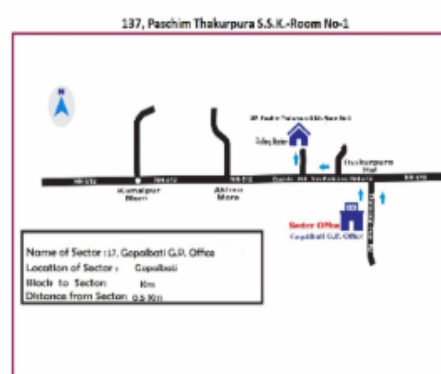

Key MAP View