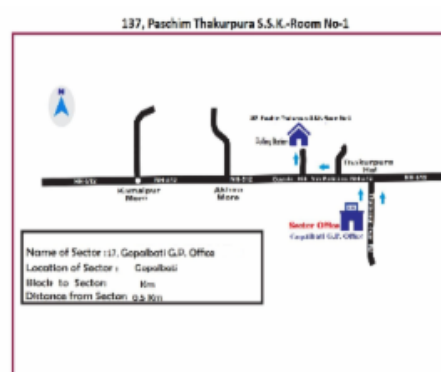

নির্বাচক নিবন্ধন আধিকারিকের স্বাক্ষর

Nazri Naksha

Google Map View

Polling Station Building Front View

Polling Station Front View

Cad View

Key MAP View

1 নাম : পৌতম প্রামানিক পিতার নাম: পাঁচু গোপাল প্রামানিক বাড়ির নং : n0285 বয়স : 53 লিঙ্গ : পুরুষ	UNZ2380806 ফটো উপলব্ধ	2 নাম : গীতা সরকার (প্রামানিক) স্বামীর নাম: পাঁচুগোপাল প্রামানিক বাড়ির নং : 285 বয়স : 72 লিঙ্গ : মহিলা	WB/06/038/255367 ফটো উপলব্ধ	3 নাম : শুভ্রা শীল প্রামানিক স্বামীর নাম: পৌতম প্রামানিক বাড়ির নং : 285 বয়স : 38 লিঙ্গ : মহিলা	UNZ1130129 ফটো উপলব্ধ
4 নাম : যোসেফ হেমরম পিতার নাম: রংটা হেমরম বাড়ির নং : n0219 বয়স : 61 লিঙ্গ : পুরুষ	UNZ1994185 ফটো উপলব্ধ	5 নাম : রঞ্জন হেমরম পিতার নাম: যোসেফ হেমরম বাড়ির নং : n0219 বয়স : 37 লিঙ্গ : পুরুষ	UNZ1307396 ফটো উপলব্ধ	6 নাম : রোমিলা হাঁসদা স্বামীর নাম: যোসেফ হেমরম বাড়ির নং : n0219 বয়স : 57 লিঙ্গ : মহিলা	UNZ1996347 ফটো উপলব্ধ
7 নাম : ভারতী উরাও স্বামীর নাম: নিরঞ্জন উরাও বাড়ির নং : n0231 বয়স : 46 লিঙ্গ : মহিলা	CTB1185198 ফটো উপলব্ধ	8 নাম : নিরঞ্জন উরাও পিতার নাম: বিপ্লব উরাও বাড়ির নং : 0285 বয়স : 40 লিঙ্গ : পুরুষ	UNZ1784727 ফটো উপলব্ধ	9 নাম : সরস্বতী উরাও পিতার নাম: নিরঞ্জন উরাও বাড়ির নং : এন0231 বয়স : 28 লিঙ্গ : মহিলা	UNZ1954965 ফটো উপলব্ধ
10 নাম : রাজেশ উরাও পিতার নাম: নিরঞ্জন উরাও বাড়ির নং : নং 231 বয়স : 23 লিঙ্গ : পুরুষ	UNZ2210532 ফটো উপলব্ধ	11 নাম : বিনা বর্মন পিতার নাম: সুরেশ বর্মন বাড়ির নং : n0163 বয়স : 43 লিঙ্গ : মহিলা	UNZ1705557 ফটো উপলব্ধ	12 নাম : জলি সরকার কুন্ডু স্বামীর নাম: অনুপম কুন্ডু বাড়ির নং : n0163 বয়স : 33 লিঙ্গ : মহিলা	UNZ1705540 ফটো উপলব্ধ
13 নাম : অনিলেশ কুন্ডু পিতার নাম: শৈলেশ কুন্ডু বাড়ির নং : n0163 বয়স : 64 লিঙ্গ : পুরুষ	WB/06/038/249397 ফটো উপলব্ধ	14 নাম : রিজ্জা কুন্ডু স্বামীর নাম: অনিলেশ কুন্ডু বাড়ির নং : n0163 বয়স : 50 লিঙ্গ : মহিলা	WB/06/038/249255 ফটো উপলব্ধ	15 নাম : অনুপম কুন্ডু পিতার নাম: অনিলেশ কুন্ডু বাড়ির নং : n0163 বয়স : 38 লিঙ্গ : পুরুষ	CTB2320984 ফটো উপলব্ধ
16 নাম : তনয় কুণ্ডু পিতার নাম: অনিলেশ কুণ্ডু বাড়ির নং : জে.এল. নং 225 বয়স : 35 লিঙ্গ : পুরুষ	UNZ2314375 ফটো উপলব্ধ	17 নাম : পমিত কর্মকার পিতার নাম: অমীম কর্মকার বাড়ির নং : n0385 বয়স : 35 লিঙ্গ : পুরুষ	UNZ1307610 ফটো উপলব্ধ	18 নাম : সুজাতা কর্মকার স্বামীর নাম: পমিত কর্মকার বাড়ির নং : n0074 বয়স : 33 লিঙ্গ : মহিলা	UNZ1705086 ফটো উপলব্ধ
19 নাম : সুনী কিস্কু পিতার নাম: নেপাল কিস্কু বাড়ির নং : n0244 বয়স : 66 লিঙ্গ : পুরুষ	WB/06/038/258610 ফটো উপলব্ধ	20 নাম : পরিতোষ কিস্কু পিতার নাম: সুনী কিস্কু বাড়ির নং : এন009 বয়স : 23 লিঙ্গ : পুরুষ	UNZ2209294 ফটো উপলব্ধ	21 নাম : সোনামনি কিস্কু পিতার নাম: সুনী কিস্কু বাড়ির নং : n0244 বয়স : 30 লিঙ্গ : মহিলা	UNZ1419043 ফটো উপলব্ধ
22 নাম : বাহামুনী সরেন স্বামীর নাম: সুনীল কিস্কু বাড়ির নং : n0244 বয়স : 56 লিঙ্গ : মহিলা	WB/06/038/258585 ফটো উপলব্ধ	23 নাম : মনেতোষ কিস্কু পিতার নাম: সুনী কিস্কু বাড়ির নং : n0244 বয়স : 26 লিঙ্গ : পুরুষ	UNZ1872225 ফটো উপলব্ধ	24 নাম : পূর্ণি ঘোষ স্বামীর নাম: দেবানীষ ঘোষ বাড়ির নং : এন0229 বয়স : 56 লিঙ্গ : মহিলা	WB/06/038/258328 ফটো উপলব্ধ
25 নাম : উত্তম ঘোষ পিতার নাম: শশিন্দ্র ঘোষ বাড়ির নং : n0032 বয়স : 43 লিঙ্গ : পুরুষ	UNZ1419415 ফটো উপলব্ধ	26 নাম : নয়ন ঘোষ পিতার নাম: নিমাই ঘোষ বাড়ির নং : n0351 বয়স : 45 লিঙ্গ : পুরুষ	UNZ0641563 ফটো উপলব্ধ	27 নাম : সঞ্জয় ঘোষ পিতার নাম: শিলেন ঘোষ বাড়ির নং : এন0052 বয়স : 43 লিঙ্গ : পুরুষ	UNZ2210581 ফটো উপলব্ধ
28 নাম : শৈলেন ঘোষ পিতার নাম: নয়ন ঘোষ বাড়ির নং : n0026 বয়স : 40 লিঙ্গ : পুরুষ	UNZ1704899 ফটো উপলব্ধ	29 নাম : মানিক ঘোষ পিতার নাম: নয়ন ঘোষ বাড়ির নং : এন0032 বয়স : 24 লিঙ্গ : পুরুষ	UNZ2253011 ফটো উপলব্ধ	30 নাম : পিংকি শীল ঘোষ স্বামীর নাম: উত্তম ঘোষ বাড়ির নং : এন0032 বয়স : 33 লিঙ্গ : মহিলা	UNZ1966472 ফটো উপলব্ধ