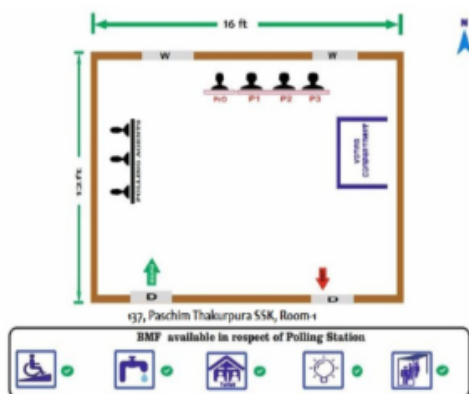

নির্বাচক নিবন্ধন আধিকারিকের স্বাক্ষর

Nazri Naksha

Google Map View

Polling Station Building Front View

Polling Station Front View

Cad View

Key MAP View

1 নাম : পৌতম প্রামানিক পিতার নাম: পাঁচু গোপাল প্রামানিক বাড়ির নং : n0285 বয়স : 53 লিঙ্গ : পুরুষ	UNZ2380806 ফটো উপলব্ধ	2 নাম : গীতা সরকার (প্রামানিক) স্বামীর নাম: পাঁচুগোপাল প্রামানিক বাড়ির নং : 285 বয়স : 72 লিঙ্গ : মহিলা	WB/06/038/255367 ফটো উপলব্ধ	3 নাম : শুভ্রা শীল প্রামানিক স্বামীর নাম: পৌতম প্রামানিক বাড়ির নং : 285 বয়স : 38 লিঙ্গ : মহিলা	UNZ1130129 ফটো উপলব্ধ
4 নাম : যোসেফ হেমরম পিতার নাম: রংটা হেমরম বাড়ির নং : n0219 বয়স : 61 লিঙ্গ : পুরুষ	UNZ1994185 ফটো উপলব্ধ	5 নাম : রঞ্জন হেমরম পিতার নাম: যোসেফ হেমরম বাড়ির নং : n0219 বয়স : 37 লিঙ্গ : পুরুষ	UNZ1307396 ফটো উপলব্ধ	6 নাম : রোমিলা হাঁসদা স্বামীর নাম: যোসেফ হেমরম বাড়ির নং : n0219 বয়স : 57 লিঙ্গ : মহিলা	UNZ1996347 ফটো উপলব্ধ
7 নাম : ভারতী উরাও স্বামীর নাম: নিরঞ্জন উরাও বাড়ির নং : n0231 বয়স : 46 লিঙ্গ : মহিলা	CTB1185198 ফটো উপলব্ধ	8 নাম : নিরঞ্জন উরাও পিতার নাম: বিপ্লব উরাও বাড়ির নং : 0285 বয়স : 40 লিঙ্গ : পুরুষ	UNZ1784727 ফটো উপলব্ধ	9 নাম : সরস্বতী উরাও পিতার নাম: নিরঞ্জন উরাও বাড়ির নং : এন0231 বয়স : 28 লিঙ্গ : মহিলা	UNZ1954965 ফটো উপলব্ধ
10 নাম : রাজেশ উরাও পিতার নাম: নিরঞ্জন উরাও বাড়ির নং : নং 231 বয়স : 23 লিঙ্গ : পুরুষ	UNZ2210532 ফটো উপলব্ধ	11 নাম : বিনা বর্মন পিতার নাম: সুরেশ বর্মন বাড়ির নং : n0163 বয়স : 43 লিঙ্গ : মহিলা	UNZ1705557 ফটো উপলব্ধ	12 নাম : জলি সরকার কুন্ডু স্বামীর নাম: অনুপম কুন্ডু বাড়ির নং : n0163 বয়স : 33 লিঙ্গ : মহিলা	UNZ1705540 ফটো উপলব্ধ
13 নাম : অনিলেশ কুন্ডু পিতার নাম: শৈলেশ কুন্ডু বাড়ির নং : n0163 বয়স : 64 লিঙ্গ : পুরুষ	WB/06/038/249397 ফটো উপলব্ধ	14 নাম : রিজ্জা কুন্ডু স্বামীর নাম: অনিলেশ কুন্ডু বাড়ির নং : n0163 বয়স : 50 লিঙ্গ : মহিলা	WB/06/038/249255 ফটো উপলব্ধ	15 নাম : অনুপম কুন্ডু পিতার নাম: অনিলেশ কুন্ডু বাড়ির নং : n0163 বয়স : 38 লিঙ্গ : পুরুষ	CTB2320984 ফটো উপলব্ধ
16 নাম : তনয় কুণ্ডু পিতার নাম: অনিলেশ কুণ্ডু বাড়ির নং : জে.এল. নং 225 বয়স : 35 লিঙ্গ : পুরুষ	UNZ2314375 ফটো উপলব্ধ	17 নাম : পমিত কর্মকার পিতার নাম: অমীম কর্মকার বাড়ির নং : n0385 বয়স : 35 লিঙ্গ : পুরুষ	UNZ1307610 ফটো উপলব্ধ	18 নাম : সুজাতা কর্মকার স্বামীর নাম: পমিত কর্মকার বাড়ির নং : n0074 বয়স : 33 লিঙ্গ : মহিলা	UNZ1705086 ফটো উপলব্ধ
19 নাম : সুনী কিস্কু পিতার নাম: নেপাল কিস্কু বাড়ির নং : n0244 বয়স : 66 লিঙ্গ : পুরুষ	WB/06/038/258610 ফটো উপলব্ধ	20 নাম : পরিতোষ কিস্কু পিতার নাম: সুনী কিস্কু বাড়ির নং : এন009 বয়স : 23 লিঙ্গ : পুরুষ	UNZ2209294 ফটো উপলব্ধ	21 নাম : সোনামনি কিস্কু পিতার নাম: সুনী কিস্কু বাড়ির নং : n0244 বয়স : 30 লিঙ্গ : মহিলা	UNZ1419043 ফটো উপলব্ধ
22 নাম : বাহামুনী সরেন স্বামীর নাম: সুনীল কিস্কু বাড়ির নং : n0244 বয়স : 56 লিঙ্গ : মহিলা	WB/06/038/258585 ফটো উপলব্ধ	23 নাম : মনেতোষ কিস্কু পিতার নাম: সুনী কিস্কু বাড়ির নং : n0244 বয়স : 26 লিঙ্গ : পুরুষ	UNZ1872225 ফটো উপলব্ধ	24 নাম : পূর্ণি ঘোষ স্বামীর নাম: দেবানীষ ঘোষ বাড়ির নং : এন0229 বয়স : 56 লিঙ্গ : মহিলা	WB/06/038/258328 ফটো উপলব্ধ
25 নাম : উত্তম ঘোষ পিতার নাম: শশিন্দ্র ঘোষ বাড়ির নং : n0032 বয়স : 43 লিঙ্গ : পুরুষ	UNZ1419415 ফটো উপলব্ধ	26 নাম : নয়ন ঘোষ পিতার নাম: নিমাই ঘোষ বাড়ির নং : n0351 বয়স : 45 লিঙ্গ : পুরুষ	UNZ0641563 ফটো উপলব্ধ	27 নাম : সঞ্জয় ঘোষ পিতার নাম: শিলেন ঘোষ বাড়ির নং : এন0052 বয়স : 43 লিঙ্গ : পুরুষ	UNZ2210581 ফটো উপলব্ধ
28 নাম : শৈলেন ঘোষ পিতার নাম: নয়ন ঘোষ বাড়ির নং : n0026 বয়স : 40 লিঙ্গ : পুরুষ	UNZ1704899 ফটো উপলব্ধ	29 নাম : মানিক ঘোষ পিতার নাম: নয়ন ঘোষ বাড়ির নং : এন0032 বয়স : 24 লিঙ্গ : পুরুষ	UNZ2253011 ফটো উপলব্ধ	30 নাম : পিংকি শীল ঘোষ স্বামীর নাম: উত্তম ঘোষ বাড়ির নং : এন0032 বয়স : 33 লিঙ্গ : মহিলা	UNZ1966472 ফটো উপলব্ধ