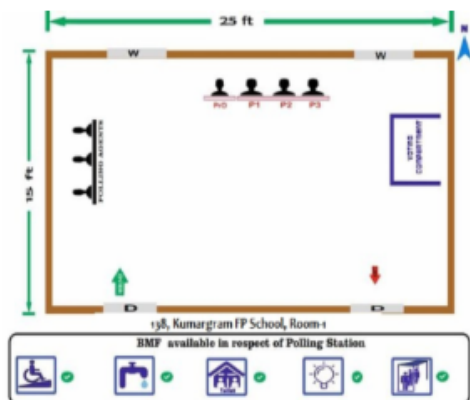

নির্বাচক নিবন্ধন আধিকারিকের স্বাক্ষর

Nazri Naksha

Google Map View

Polling Station Building Front View

Polling Station Front View

Cad View

Key MAP View

1 নাম : ময়জান বিবি স্বামীর নাম: ছুলেমান মন্ডল বাড়ির নং : n0106 বয়স : 46 লিঙ্গ : মহিলা	CTB1380682 ফটো উপলব্ধ	2 নাম : আমেছা বিবি স্বামীর নাম: গজিমাদিন মন্ডল বাড়ির নং : n0047 বয়স : 73 লিঙ্গ : মহিলা	WB/06/038/252549 ফটো উপলব্ধ	3 নাম : ছলেমন মন্ডল পিতার নাম: চমৎ আলী মন্ডল বাড়ির নং : n0106 বয়স : 55 লিঙ্গ : পুরুষ	WB/06/038/252695 ফটো উপলব্ধ
4 নাম : রুবেরা মন্ডল পিতার নাম: শাহিনুদ্দিন মন্ডল বাড়ির নং : n0124 বয়স : 29 লিঙ্গ : পুরুষ	UNZ1524321 ফটো উপলব্ধ	5 নাম : আমেনা বেওয়া স্বামীর নাম: জহিরউদ্দিন মন্ডল বাড়ির নং : n0112 বয়স : 81 লিঙ্গ : মহিলা	WB/06/038/252297 ফটো উপলব্ধ	6 নাম : মোজাম্মেল মন্ডল পিতার নাম: জহিরউদ্দিন মন্ডল বাড়ির নং : n0112 বয়স : 63 লিঙ্গ : পুরুষ	WB/06/038/252687 ফটো উপলব্ধ
7 নাম : মোসলেমা বিবি(মন্ডল) স্বামীর নাম: লুৎফররহমান মন্ডল বাড়ির নং : n0151 বয়স : 50 লিঙ্গ : মহিলা	WB/06/038/252293 ফটো উপলব্ধ	8 নাম : কাজী সামসুন নাহার বিবি স্বামীর নাম: মোসলেম আলী মন্ডল বাড়ির নং : n0147 বয়স : 41 লিঙ্গ : মহিলা	BPM1911619 ফটো উপলব্ধ	9 নাম : নুরছাপা বেওয়া স্বামীর নাম: ফয়েজ উদ্দিন মন্ডল বাড়ির নং : n0151 বয়স : 77 লিঙ্গ : মহিলা	WB/06/038/252552 ফটো উপলব্ধ
10 নাম : ইমারুল মন্ডল পিতার নাম: মফিজউদ্দিন মন্ডল বাড়ির নং : n0045 বয়স : 58 লিঙ্গ : পুরুষ	WB/06/038/252686 ফটো উপলব্ধ	11 নাম : ফতেমা বিবি স্বামীর নাম: ইমারুল মন্ডল বাড়ির নং : n0045 বয়স : 45 লিঙ্গ : মহিলা	CTB1382860 ফটো উপলব্ধ	12 নাম : নজিরন বিবি স্বামীর নাম: দছিরউদ্দিন মন্ডল বাড়ির নং : n0046 বয়স : 86 লিঙ্গ : মহিলা	WB/06/038/252380 ফটো উপলব্ধ
13 নাম : নিলিফা বেগম বিবি স্বামীর নাম: এনামুল মন্ডল বাড়ির নং : n0047 বয়স : 31 লিঙ্গ : মহিলা	UNZ1524313 ফটো উপলব্ধ	14 নাম : ছাইদুলরহমান মন্ডল পিতার নাম: বয়ানউদ্দিন মন্ডল বাড়ির নং : n0055 বয়স : 63 লিঙ্গ : পুরুষ	WB/06/038/252260 ফটো উপলব্ধ	15 নাম : জিয়াবুল মন্ডল পিতার নাম: তহির উদ্দিন মন্ডল বাড়ির নং : n0057 বয়স : 39 লিঙ্গ : পুরুষ	CTB2319929 ফটো উপলব্ধ
16 নাম : তামান্না আজিজ পিতার নাম: আবদুল আলিম মন্ডল বাড়ির নং : nং001 বয়স : 23 লিঙ্গ : মহিলা	UNZ2209468 ফটো উপলব্ধ	17 নাম : ববিতা মন্ডল পিতার নাম: হাবিবর মন্ডল বাড়ির নং : n0106 বয়স : 28 লিঙ্গ : মহিলা	UNZ1705649 ফটো উপলব্ধ	18 নাম : হামিদ মন্ডল পিতার নাম: নজিরউদ্দিন মন্ডল বাড়ির নং : n0082 বয়স : 31 লিঙ্গ : পুরুষ	CTB2075802 ফটো উপলব্ধ
19 নাম : মোঃ হান্নান মন্ডল পিতার নাম: নজিরউদ্দিন মন্ডল বাড়ির নং : n0082 বয়স : 38 লিঙ্গ : পুরুষ	CTB2319978 ফটো উপলব্ধ	20 নাম : আজ্জারা বিবি স্বামীর নাম: মমতাজ আলী দেওয়ান বাড়ির নং : n0159 বয়স : 50 লিঙ্গ : মহিলা	CTB1310937 ফটো উপলব্ধ	21 নাম : সরিফুল মন্ডল পিতার নাম: সহার উদ্দিন মন্ডল বাড়ির নং : এন0112 বয়স : 30 লিঙ্গ : পুরুষ	UNZ1955285 ফটো উপলব্ধ
22 নাম : মজিবুল মন্ডল পিতার নাম: হাসেন আলি মন্ডল বাড়ির নং : n0066 বয়স : 33 লিঙ্গ : পুরুষ	UNZ1204460 ফটো উপলব্ধ	23 নাম : বাবুল বিবি স্বামীর নাম: সাহানুর আলম মন্ডল বাড়ির নং : n0088 বয়স : 31 লিঙ্গ : মহিলা	UNZ1419688 ফটো উপলব্ধ	24 নাম : রজিবা বিবি স্বামীর নাম: রইচউদ্দিন মন্ডল বাড়ির নং : n0043 বয়স : 83 লিঙ্গ : মহিলা	UNZ2268423 ফটো উপলব্ধ
25 নাম : রইচউদ্দিন মন্ডল পিতার নাম: সফিরউদ্দিন মন্ডল বাড়ির নং : n0043 বয়স : 61 লিঙ্গ : পুরুষ	WB/06/038/252500 ফটো উপলব্ধ	26 নাম : সরিফুল ইসলাম মন্ডল পিতার নাম: নজরুল ইসলাম মন্ডল বাড়ির নং : n0001 বয়স : 33 লিঙ্গ : পুরুষ	UNZ1307669 ফটো উপলব্ধ	27 নাম : সুমন মন্ডল পিতার নাম: সারাজুল মন্ডল বাড়ির নং : n0088 বয়স : 28 লিঙ্গ : পুরুষ	UNZ1705789 ফটো উপলব্ধ
28 নাম : রহিমা বিবি স্বামীর নাম: রেজ্জাক মণ্ডল বাড়ির নং : n0004 বয়স : 46 লিঙ্গ : মহিলা	CTB2075679 ফটো উপলব্ধ	29 নাম : জিয়াবুল মন্ডল পিতার নাম: আজিজর মন্ডল বাড়ির নং : n0147 বয়স : 39 লিঙ্গ : পুরুষ	UNZ1204635 ফটো উপলব্ধ	30 নাম : লুৎফররহমান মন্ডল পিতার নাম: ফয়েজউদ্দিন মন্ডল বাড়ির নং : n0151 বয়স : 54 লিঙ্গ : পুরুষ	WB/06/038/252326 ফটো উপলব্ধ