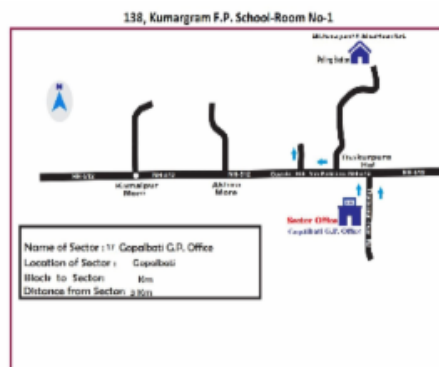

নির্বাচক নিবন্ধন আধিকারিকের স্বাক্ষর

Nazri Naksha

Google Map View

Polling Station Building Front View

Polling Station Front View

Cad View

Key MAP View

1 নাম : ময়জান বিবি স্বামীর নাম: ছুলেমান মন্ডল বাড়ির নং : n0106 বয়স : 46 লিঙ্গ : মহিলা	CTB1380682 ফটো উপলব্ধ	2 নাম : আমেছা বিবি স্বামীর নাম: গজিমাদিন মন্ডল বাড়ির নং : n0047 বয়স : 73 লিঙ্গ : মহিলা	WB/06/038/252549 ফটো উপলব্ধ	3 নাম : ছলেমন মন্ডল পিতার নাম: চমৎ আলী মন্ডল বাড়ির নং : n0106 বয়স : 55 লিঙ্গ : পুরুষ	WB/06/038/252695 ফটো উপলব্ধ
4 নাম : রুবেরা মন্ডল পিতার নাম: শাহিনুদ্দিন মন্ডল বাড়ির নং : n0124 বয়স : 29 লিঙ্গ : পুরুষ	UNZ1524321 ফটো উপলব্ধ	5 নাম : আমেনা বেওয়া স্বামীর নাম: জহিরউদ্দিন মন্ডল বাড়ির নং : n0112 বয়স : 81 লিঙ্গ : মহিলা	WB/06/038/252297 ফটো উপলব্ধ	6 নাম : মোজাম্মেল মন্ডল পিতার নাম: জহিরউদ্দিন মন্ডল বাড়ির নং : n0112 বয়স : 63 লিঙ্গ : পুরুষ	WB/06/038/252687 ফটো উপলব্ধ
7 নাম : মোসলেমা বিবি(মন্ডল) স্বামীর নাম: লুৎফররহমান মন্ডল বাড়ির নং : n0151 বয়স : 50 লিঙ্গ : মহিলা	WB/06/038/252293 ফটো উপলব্ধ	8 নাম : কাজী সামসুন নাহার বিবি স্বামীর নাম: মোসলেম আলী মন্ডল বাড়ির নং : n0147 বয়স : 41 লিঙ্গ : মহিলা	BPM1911619 ফটো উপলব্ধ	9 নাম : নুরছাপা বেওয়া স্বামীর নাম: ফয়েজ উদ্দিন মন্ডল বাড়ির নং : n0151 বয়স : 77 লিঙ্গ : মহিলা	WB/06/038/252552 ফটো উপলব্ধ
10 নাম : ইমারুল মন্ডল পিতার নাম: মফিজউদ্দিন মন্ডল বাড়ির নং : n0045 বয়স : 58 লিঙ্গ : পুরুষ	WB/06/038/252686 ফটো উপলব্ধ	11 নাম : ফতেমা বিবি স্বামীর নাম: ইমারুল মন্ডল বাড়ির নং : n0045 বয়স : 45 লিঙ্গ : মহিলা	CTB1382860 ফটো উপলব্ধ	12 নাম : নজিরন বিবি স্বামীর নাম: দছিরউদ্দিন মন্ডল বাড়ির নং : n0046 বয়স : 86 লিঙ্গ : মহিলা	WB/06/038/252380 ফটো উপলব্ধ
13 নাম : নিলিফা বেগম বিবি স্বামীর নাম: এনামুল মন্ডল বাড়ির নং : n0047 বয়স : 31 লিঙ্গ : মহিলা	UNZ1524313 ফটো উপলব্ধ	14 নাম : ছাইদুলরহমান মন্ডল পিতার নাম: বয়ানউদ্দিন মন্ডল বাড়ির নং : n0055 বয়স : 63 লিঙ্গ : পুরুষ	WB/06/038/252260 ফটো উপলব্ধ	15 নাম : জিয়াবুল মন্ডল পিতার নাম: তহির উদ্দিন মন্ডল বাড়ির নং : n0057 বয়স : 39 লিঙ্গ : পুরুষ	CTB2319929 ফটো উপলব্ধ
16 নাম : তামান্না আজিজ পিতার নাম: আবদুল আলিম মন্ডল বাড়ির নং : nং001 বয়স : 23 লিঙ্গ : মহিলা	UNZ2209468 ফটো উপলব্ধ	17 নাম : ববিতা মন্ডল পিতার নাম: হাবিবর মন্ডল বাড়ির নং : n0106 বয়স : 28 লিঙ্গ : মহিলা	UNZ1705649 ফটো উপলব্ধ	18 নাম : হামিদ মন্ডল পিতার নাম: নজিরউদ্দিন মন্ডল বাড়ির নং : n0082 বয়স : 31 লিঙ্গ : পুরুষ	CTB2075802 ফটো উপলব্ধ
19 নাম : মোঃ হান্নান মন্ডল পিতার নাম: নজিরউদ্দিন মন্ডল বাড়ির নং : n0082 বয়স : 38 লিঙ্গ : পুরুষ	CTB2319978 ফটো উপলব্ধ	20 নাম : আজ্জারা বিবি স্বামীর নাম: মমতাজ আলী দেওয়ান বাড়ির নং : n0159 বয়স : 50 লিঙ্গ : মহিলা	CTB1310937 ফটো উপলব্ধ	21 নাম : সরিফুল মন্ডল পিতার নাম: সহার উদ্দিন মন্ডল বাড়ির নং : এন0112 বয়স : 30 লিঙ্গ : পুরুষ	UNZ1955285 ফটো উপলব্ধ
22 নাম : মজিবুল মন্ডল পিতার নাম: হাসেন আলি মন্ডল বাড়ির নং : n0066 বয়স : 33 লিঙ্গ : পুরুষ	UNZ1204460 ফটো উপলব্ধ	23 নাম : বাবুল বিবি স্বামীর নাম: সাহানুর আলম মন্ডল বাড়ির নং : n0088 বয়স : 31 লিঙ্গ : মহিলা	UNZ1419688 ফটো উপলব্ধ	24 নাম : রজিবা বিবি স্বামীর নাম: রইচউদ্দিন মন্ডল বাড়ির নং : n0043 বয়স : 83 লিঙ্গ : মহিলা	UNZ2268423 ফটো উপলব্ধ
25 নাম : রইচউদ্দিন মন্ডল পিতার নাম: সফিরউদ্দিন মন্ডল বাড়ির নং : n0043 বয়স : 61 লিঙ্গ : পুরুষ	WB/06/038/252500 ফটো উপলব্ধ	26 নাম : সরিফুল ইসলাম মন্ডল পিতার নাম: নজরুল ইসলাম মন্ডল বাড়ির নং : n0001 বয়স : 33 লিঙ্গ : পুরুষ	UNZ1307669 ফটো উপলব্ধ	27 নাম : সুমন মন্ডল পিতার নাম: সারাজুল মন্ডল বাড়ির নং : n0088 বয়স : 28 লিঙ্গ : পুরুষ	UNZ1705789 ফটো উপলব্ধ
28 নাম : রহিমা বিবি স্বামীর নাম: রেজ্জাক মণ্ডল বাড়ির নং : n0004 বয়স : 46 লিঙ্গ : মহিলা	CTB2075679 ফটো উপলব্ধ	29 নাম : জিয়াবুল মন্ডল পিতার নাম: আজিজর মন্ডল বাড়ির নং : n0147 বয়স : 39 লিঙ্গ : পুরুষ	UNZ1204635 ফটো উপলব্ধ	30 নাম : লুৎফররহমান মন্ডল পিতার নাম: ফয়েজউদ্দিন মন্ডল বাড়ির নং : n0151 বয়স : 54 লিঙ্গ : পুরুষ	WB/06/038/252326 ফটো উপলব্ধ