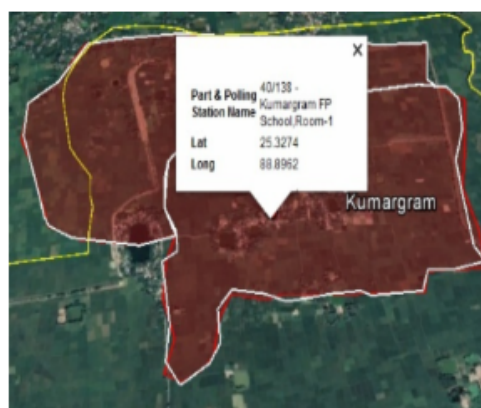

Google Map View