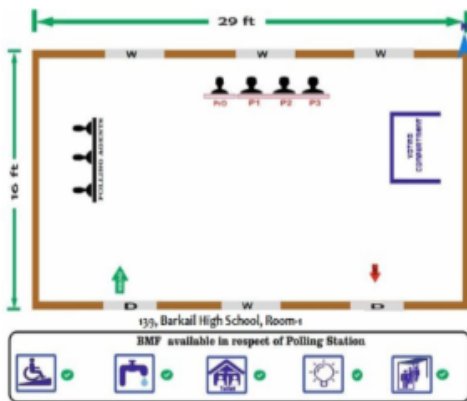

নির্বাচক নিবন্ধন আধিকারিকের স্বাক্ষর

Nazri Naksha

Google Map View

Polling Station Building Front View

Polling Station Front View

Cad View

Key MAP View

1 নাম : আরমান হোসেন মন্ডল পিতার নাম : আহমাদিন মন্ডল বাড়ির নং : এন0019 বয়স : 23 লিঙ্গ : পুরুষ	UNZ1955541 ফটো উপলব্ধ	2 নাম : হাজরা বিবি স্বামীর নাম : লুৎফর রহমান মন্ডল বাড়ির নং : n0039 বয়স : 69 লিঙ্গ : মহিলা	UNZ2025542 ফটো উপলব্ধ	3 নাম : সফিকুল মন্ডল পিতার নাম : আনহার উদ্দিন মন্ডল বাড়ির নং : n0019 বয়স : 23 লিঙ্গ : পুরুষ	WB/06/038/249744 ফটো উপলব্ধ
4 নাম : ছফিরন বিবি স্বামীর নাম : আনহার উদ্দিন মন্ডল বাড়ির নং : n0019 বয়স : 76 লিঙ্গ : মহিলা	UNZ2000214 ফটো উপলব্ধ	5 নাম : আরমিন বিবি স্বামীর নাম : আহমাদিন মন্ডল বাড়ির নং : n0019 বয়স : 23 লিঙ্গ : মহিলা	CTB2286284 ফটো উপলব্ধ	6 নাম : বিউটিয়ারা পারভীন স্বামীর নাম : আরিফ ল মন্ডল বাড়ির নং : n0192 বয়স : 31 লিঙ্গ : মহিলা	IUS1219187 ফটো উপলব্ধ
7 নাম : রুবিনা বিবি স্বামীর নাম : সাইদুল বাড়ির নং : n0175 বয়স : 42 লিঙ্গ : মহিলা	CTB1853050 ফটো উপলব্ধ	8 নাম : ছকিনা বিবি স্বামীর নাম : সফিকুল মন্ডল বাড়ির নং : n0192 বয়স : 23 লিঙ্গ : মহিলা	CTB2074045 ফটো উপলব্ধ	9 নাম : তছিরন বিবি স্বামীর নাম : মমিনুল মণ্ডল বাড়ির নং : n0039 বয়স : 50 লিঙ্গ : মহিলা	UNZ2110203 ফটো উপলব্ধ
10 নাম : মমতা বেগম পিতার নাম : মমিনুল মন্ডল বাড়ির নং : n0039 বয়স : 32 লিঙ্গ : মহিলা	UNZ1205046 ফটো উপলব্ধ	11 নাম : নুসাহার বিবি স্বামীর নাম : আব্দুল সামাদ মণ্ডল বাড়ির নং : n0061 বয়স : 56 লিঙ্গ : মহিলা	WB/06/038/249546 ফটো উপলব্ধ	12 নাম : রহিমুদ্দিন মন্ডল পিতার নাম : জানাব আলী মন্ডল বাড়ির নং : n0061 বয়স : 61 লিঙ্গ : পুরুষ	WB/06/038/249385 ফটো উপলব্ধ
13 নাম : ছামিয়ুল মন্ডল পিতার নাম : সফিকুল মন্ডল বাড়ির নং : n0019 বয়স : 24 লিঙ্গ : পুরুষ	UNZ2112514 ফটো উপলব্ধ	14 নাম : নুরইসলাম মন্ডল পিতার নাম : আব্দুল ছামাদ মন্ডল বাড়ির নং : n0061 বয়স : 30 লিঙ্গ : পুরুষ	UNZ1524602 ফটো উপলব্ধ	15 নাম : হাজেরা বিবি স্বামীর নাম : হাবিরুল মণ্ডল বাড়ির নং : n0039 বয়স : 41 লিঙ্গ : মহিলা	CTB1937515 ফটো উপলব্ধ
16 নাম : আব্দুলছামাদ মন্ডল পিতার নাম : জানাব আলী মন্ডল বাড়ির নং : n0061 বয়স : 59 লিঙ্গ : পুরুষ	WB/06/038/249354 ফটো উপলব্ধ	17 নাম : আহমাদিন মন্ডল পিতার নাম : আনহার উদ্দিন মন্ডল বাড়ির নং : n0019 বয়স : 49 লিঙ্গ : পুরুষ	WB/06/038/249822 ফটো উপলব্ধ	18 নাম : জাহানারা বিবি স্বামীর নাম : রহিম উদ্দি মণ্ডল বাড়ির নং : n0061 বয়স : 56 লিঙ্গ : মহিলা	CTB2074482 ফটো উপলব্ধ
19 নাম : কিস্ট টুট পিতার নাম : নরেন টুট বাড়ির নং : n0066 বয়স : 39 লিঙ্গ : পুরুষ	CTB2075091 ফটো উপলব্ধ	20 নাম : পর্বিন খাতুন বিবি স্বামীর নাম : নুরইসলাম মন্ডল বাড়ির নং : 01 বয়স : 22 লিঙ্গ : মহিলা	UNZ2298792 ফটো উপলব্ধ	21 নাম : রত্না খাতুন পিতার নাম : মমিনুল মন্ডল বাড়ির নং : n0039 বয়স : 29 লিঙ্গ : মহিলা	UNZ1524628 ফটো উপলব্ধ
22 নাম : হাবিরুল মণ্ডল পিতার নাম : খালিলুর রহমান মণ্ডল বাড়ির নং : n0066 বয়স : 47 লিঙ্গ : পুরুষ	CTB1853043 ফটো উপলব্ধ	23 নাম : মহাবতুন বিবি স্বামীর নাম : মতিয়ার মন্ডল বাড়ির নং : n0109 বয়স : 55 লিঙ্গ : মহিলা	UNZ2046746 ফটো উপলব্ধ	24 নাম : নাজিমুল মন্ডল পিতার নাম : আব্দুল ছামাদ মন্ডল বাড়ির নং : n0061 বয়স : 34 লিঙ্গ : পুরুষ	UNZ1308428 ফটো উপলব্ধ
25 নাম : মিলি বেগম পিতার নাম : মতিয়ার মন্ডল বাড়ির নং : n0109 বয়স : 38 লিঙ্গ : মহিলা	CTB2205367 ফটো উপলব্ধ	26 নাম : মমিনুল মন্ডল পিতার নাম : অয়েজ উদ্দিন মন্ডল বাড়ির নং : n0039 বয়স : 55 লিঙ্গ : পুরুষ	UNZ2110294 ফটো উপলব্ধ	27 নাম : মালেকা বিবি স্বামীর নাম : আবুল হোসেন মন্ডল বাড়ির নং : n0114 বয়স : 38 লিঙ্গ : মহিলা	UNZ0613745 ফটো উপলব্ধ
28 নাম : আরিফ হোসেন মন্ডল পিতার নাম : আহমাদিন মন্ডল বাড়ির নং : এন0019 বয়স : 23 লিঙ্গ : পুরুষ	UNZ1955574 ফটো উপলব্ধ	29 নাম : মামুন মন্ডল পিতার নাম : হাবিরুল মন্ডল বাড়ির নং : n0066 বয়স : 29 লিঙ্গ : পুরুষ	UNZ1524594 ফটো উপলব্ধ	30 নাম : হাচিনা খাতুন স্বামীর নাম : মামুন মন্ডল বাড়ির নং : এন0019 বয়স : 25 লিঙ্গ : মহিলা	UNZ2385987 ফটো উপলব্ধ