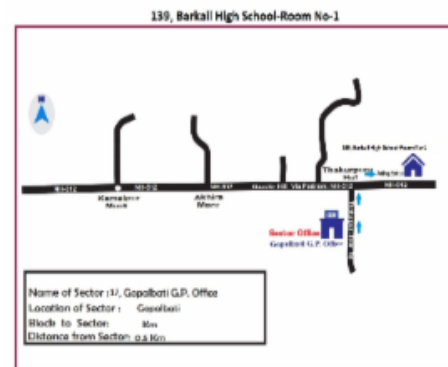

নির্বাচক নিবন্ধন আধিকারিকের স্বাক্ষর

Nazri Naksha

Google Map View

Polling Station Building Front View

Polling Station Front View

Cad View

Key MAP View

1 নাম : আরমান হোসেন মন্ডল পিতার নাম : আহমাদিন মন্ডল বাড়ির নং : এন0019 বয়স : 23 লিঙ্গ : পুরুষ	UNZ1955541 ফটো উপলব্ধ	2 নাম : হাজরা বিবি স্বামীর নাম : লুৎফর রহমান মন্ডল বাড়ির নং : n0039 বয়স : 69 লিঙ্গ : মহিলা	UNZ2025542 ফটো উপলব্ধ	3 নাম : সফিকুল মন্ডল পিতার নাম : আনহার উদ্দিন মন্ডল বাড়ির নং : n0019 বয়স : 23 লিঙ্গ : পুরুষ	WB/06/038/249744 ফটো উপলব্ধ
4 নাম : ছফিরন বিবি স্বামীর নাম : আনহার উদ্দিন মন্ডল বাড়ির নং : n0019 বয়স : 76 লিঙ্গ : মহিলা	UNZ2000214 ফটো উপলব্ধ	5 নাম : আরমিন বিবি স্বামীর নাম : আহমাদিন মন্ডল বাড়ির নং : n0019 বয়স : 23 লিঙ্গ : মহিলা	CTB2286284 ফটো উপলব্ধ	6 নাম : বিউটিয়ারা পারভীন স্বামীর নাম : আরিফ ল মন্ডল বাড়ির নং : n0192 বয়স : 31 লিঙ্গ : মহিলা	IUS1219187 ফটো উপলব্ধ
7 নাম : রুবিনা বিবি স্বামীর নাম : সাইদুল বাড়ির নং : n0175 বয়স : 42 লিঙ্গ : মহিলা	CTB1853050 ফটো উপলব্ধ	8 নাম : ছকিনা বিবি স্বামীর নাম : সফিকুল মন্ডল বাড়ির নং : n0192 বয়স : 23 লিঙ্গ : মহিলা	CTB2074045 ফটো উপলব্ধ	9 নাম : তছিরন বিবি স্বামীর নাম : মমিনুল মণ্ডল বাড়ির নং : n0039 বয়স : 50 লিঙ্গ : মহিলা	UNZ2110203 ফটো উপলব্ধ
10 নাম : মমতা বেগম পিতার নাম : মমিনুল মন্ডল বাড়ির নং : n0039 বয়স : 32 লিঙ্গ : মহিলা	UNZ1205046 ফটো উপলব্ধ	11 নাম : নুসাহার বিবি স্বামীর নাম : আব্দুল সামাদ মণ্ডল বাড়ির নং : n0061 বয়স : 56 লিঙ্গ : মহিলা	WB/06/038/249546 ফটো উপলব্ধ	12 নাম : রহিমুদ্দিন মন্ডল পিতার নাম : জানাব আলী মন্ডল বাড়ির নং : n0061 বয়স : 61 লিঙ্গ : পুরুষ	WB/06/038/249385 ফটো উপলব্ধ
13 নাম : ছামিয়ুল মন্ডল পিতার নাম : সফিকুল মন্ডল বাড়ির নং : n0019 বয়স : 24 লিঙ্গ : পুরুষ	UNZ2112514 ফটো উপলব্ধ	14 নাম : নুরইসলাম মন্ডল পিতার নাম : আব্দুল ছামাদ মন্ডল বাড়ির নং : n0061 বয়স : 30 লিঙ্গ : পুরুষ	UNZ1524602 ফটো উপলব্ধ	15 নাম : হাজেরা বিবি স্বামীর নাম : হাবিরুল মণ্ডল বাড়ির নং : n0039 বয়স : 41 লিঙ্গ : মহিলা	CTB1937515 ফটো উপলব্ধ
16 নাম : আব্দুলছামাদ মন্ডল পিতার নাম : জানাব আলী মন্ডল বাড়ির নং : n0061 বয়স : 59 লিঙ্গ : পুরুষ	WB/06/038/249354 ফটো উপলব্ধ	17 নাম : আহমাদিন মন্ডল পিতার নাম : আনহার উদ্দিন মন্ডল বাড়ির নং : n0019 বয়স : 49 লিঙ্গ : পুরুষ	WB/06/038/249822 ফটো উপলব্ধ	18 নাম : জাহানারা বিবি স্বামীর নাম : রহিম উদ্দি মণ্ডল বাড়ির নং : n0061 বয়স : 56 লিঙ্গ : মহিলা	CTB2074482 ফটো উপলব্ধ
19 নাম : কিস্ট টুট পিতার নাম : নরেন টুট বাড়ির নং : n0066 বয়স : 39 লিঙ্গ : পুরুষ	CTB2075091 ফটো উপলব্ধ	20 নাম : পর্বিন খাতুন বিবি স্বামীর নাম : নুরইসলাম মন্ডল বাড়ির নং : 01 বয়স : 22 লিঙ্গ : মহিলা	UNZ2298792 ফটো উপলব্ধ	21 নাম : রত্না খাতুন পিতার নাম : মমিনুল মন্ডল বাড়ির নং : n0039 বয়স : 29 লিঙ্গ : মহিলা	UNZ1524628 ফটো উপলব্ধ
22 নাম : হাবিরুল মণ্ডল পিতার নাম : খালিলুর রহমান মণ্ডল বাড়ির নং : n0066 বয়স : 47 লিঙ্গ : পুরুষ	CTB1853043 ফটো উপলব্ধ	23 নাম : মহাবতুন বিবি স্বামীর নাম : মতিয়ার মন্ডল বাড়ির নং : n0109 বয়স : 55 লিঙ্গ : মহিলা	UNZ2046746 ফটো উপলব্ধ	24 নাম : নাজিমুল মন্ডল পিতার নাম : আব্দুল ছামাদ মন্ডল বাড়ির নং : n0061 বয়স : 34 লিঙ্গ : পুরুষ	UNZ1308428 ফটো উপলব্ধ
25 নাম : মিলি বেগম পিতার নাম : মতিয়ার মন্ডল বাড়ির নং : n0109 বয়স : 38 লিঙ্গ : মহিলা	CTB2205367 ফটো উপলব্ধ	26 নাম : মমিনুল মন্ডল পিতার নাম : অয়েজ উদ্দিন মন্ডল বাড়ির নং : n0039 বয়স : 55 লিঙ্গ : পুরুষ	UNZ2110294 ফটো উপলব্ধ	27 নাম : মালেকা বিবি স্বামীর নাম : আবুল হোসেন মন্ডল বাড়ির নং : n0114 বয়স : 38 লিঙ্গ : মহিলা	UNZ0613745 ফটো উপলব্ধ
28 নাম : আরিফ হোসেন মন্ডল পিতার নাম : আহমাদিন মন্ডল বাড়ির নং : এন0019 বয়স : 23 লিঙ্গ : পুরুষ	UNZ1955574 ফটো উপলব্ধ	29 নাম : মামুন মন্ডল পিতার নাম : হাবিরুল মন্ডল বাড়ির নং : n0066 বয়স : 29 লিঙ্গ : পুরুষ	UNZ1524594 ফটো উপলব্ধ	30 নাম : হাচিনা খাতুন স্বামীর নাম : মামুন মন্ডল বাড়ির নং : এন0019 বয়স : 25 লিঙ্গ : মহিলা	UNZ2385987 ফটো উপলব্ধ