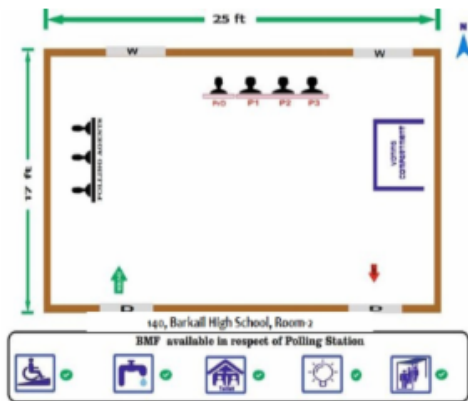

নির্বাচক নিবন্ধন আধিকারিকের স্বাক্ষর

Nazri Naksha

Google Map View

Polling Station Building Front View

Polling Station Front View

Cad View

Key MAP View

বিধানসভা নির্বাচনক্ষেত্রের নং, নাম : 40-তপন  
ভাগ নং, নাম : 1-বড়কইল