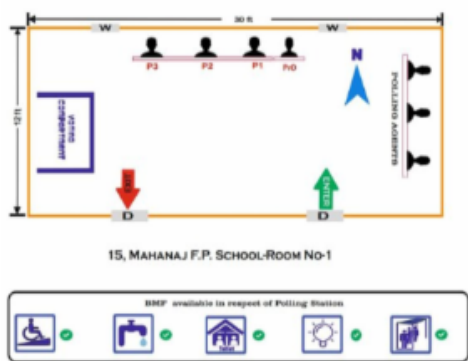

নির্বাচক নিবন্ধন আধিকারিকের স্বাক্ষর

Nazri Naksha

Google Map View

Polling Station Building Front View

Polling Station Front View

Cad View

Key MAP View

1 নাম : লাকসি খাতুন (বিবি) স্বামীর নাম: মুক্তার আলম মোল্লা বাড়ির নং : n0029 বয়স : 37 লিঙ্গ : মহিলা	UNZ1250331 ফটো উপলব্ধ	2 নাম : রসিদুর মোল্যা পিতার নাম: তালেব মোল্যা বাড়ির নং : n0029 বয়স : 29 লিঙ্গ : পুরুষ	UNZ1479906 ফটো উপলব্ধ	3 নাম : মুক্তার আলম মোল্লা পিতার নাম: তালেব মোল্লা বাড়ির নং : n0029 বয়স : 36 লিঙ্গ : পুরুষ	UNZ1170505 ফটো উপলব্ধ
4 নাম : জাহেদা বিবি স্বামীর নাম: তালেব মোল্লা বাড়ির নং : n0029 বয়স : 54 লিঙ্গ : মহিলা	WB/06/036/195025 ফটো উপলব্ধ	5 নাম : জয়নুর বিবি স্বামীর নাম: কেয়ামুদ্দিন সরকার বাড়ির নং : n0022 বয়স : 58 লিঙ্গ : মহিলা	WB/06/036/195154 ফটো উপলব্ধ	6 নাম : সাইফুন বিবি স্বামীর নাম: বুলবুল মণ্ডল বাড়ির নং : n0034 বয়স : 52 লিঙ্গ : মহিলা	BPM0395731 ফটো উপলব্ধ
7 নাম : বুলবুল মোল্লা মায়ের নাম: ফাতেমা বেওয়া বাড়ির নং : n0034 বয়স : 46 লিঙ্গ : পুরুষ	UNZ1359793 ফটো উপলব্ধ	8 নাম : ফিরোজা বিবি স্বামীর নাম: মফিজুদ্দিন মোল্যা বাড়ির নং : n0035 বয়স : 42 লিঙ্গ : মহিলা	BPM1792241 ফটো উপলব্ধ	9 নাম : জয়নাল সরকার পিতার নাম: কিয়ামুদ্দিন সরকার বাড়ির নং : n0022 বয়স : 42 লিঙ্গ : পুরুষ	BPM2199537 ফটো উপলব্ধ
10 নাম : মফিজুদ্দিন মোল্লা পিতার নাম: হোচেন মোল্লা বাড়ির নং : n0000 বয়স : 53 লিঙ্গ : পুরুষ	BPM1792274 ফটো উপলব্ধ	11 নাম : নূর হুসেন আলী সরকার পিতার নাম: কাইছার আলী সরকার বাড়ির নং : 0035 বয়স : 23 লিঙ্গ : পুরুষ	UNZ2234201 ফটো উপলব্ধ	12 নাম : সাহারা বিবি স্বামীর নাম: জয়নাল সরকার বাড়ির নং : n0022 বয়স : 32 লিঙ্গ : মহিলা	UNZ1170513 ফটো উপলব্ধ
13 নাম : মতিজান বিবি স্বামীর নাম: মাহাবুর সরকার বাড়ির নং : n0021 বয়স : 53 লিঙ্গ : মহিলা	WB/06/036/195194 ফটো উপলব্ধ	14 নাম : ইউনুচ আলি পিতার নাম: আমজাদ আলি বাড়ির নং : n0038 বয়স : 42 লিঙ্গ : পুরুষ	UNZ1170497 ফটো উপলব্ধ	15 নাম : টুঙ্গী উরাও স্বামীর নাম: বুদা উরাও বাড়ির নং : n0200 বয়স : 71 লিঙ্গ : মহিলা	WB/06/038/276136 ফটো উপলব্ধ
16 নাম : প্রকাশ একা পিতার নাম: দুলাল একা বাড়ির নং : নং 131 বয়স : 24 লিঙ্গ : পুরুষ	UNZ2097459 ফটো উপলব্ধ	17 নাম : রোমীয় একা পিতার নাম: জহন একা বাড়ির নং : নং00178 বয়স : 24 লিঙ্গ : পুরুষ	UNZ2156115 ফটো উপলব্ধ	18 নাম : প্রমিতা একা পিতার নাম: দুলাল একা বাড়ির নং : নং179 বয়স : 23 লিঙ্গ : মহিলা	UNZ2155794 ফটো উপলব্ধ
19 নাম : কাজলী ওরাও একা স্বামীর নাম: সাগর একা বাড়ির নং : এন0083 বয়স : 26 লিঙ্গ : মহিলা	UNZ1913276 ফটো উপলব্ধ	20 নাম : সনাতন কুজুর পিতার নাম: সোমা কুজুর বাড়ির নং : n0206 বয়স : 35 লিঙ্গ : পুরুষ	UNZ1458561 ফটো উপলব্ধ	21 নাম : মর্শলা কুজুর পিতার নাম: সাধু কুজুর বাড়ির নং : n0202 বয়স : 32 লিঙ্গ : পুরুষ	UNZ1458520 ফটো উপলব্ধ
22 নাম : রীনা কুজুর মিনজী স্বামীর নাম: বাপি মিনজী বাড়ির নং : নং 123 বয়স : 27 লিঙ্গ : মহিলা	UNZ2097301 ফটো উপলব্ধ	23 নাম : সুমন কাছুয়া পিতার নাম: বৈদ্যনাথ কাছুয়া বাড়ির নং : নং 0059 বয়স : 24 লিঙ্গ : পুরুষ	UNZ2098010 ফটো উপলব্ধ	24 নাম : অনুপ কাছুয়া পিতার নাম: নির্মল কাছুয়া বাড়ির নং : নং0070 বয়স : 23 লিঙ্গ : পুরুষ	UNZ2156321 ফটো উপলব্ধ
25 নাম : গীতা কাছুয়া স্বামীর নাম: বন্দন কাছুয়া বাড়ির নং : এন000 বয়স : 38 লিঙ্গ : মহিলা	UNZ2234425 ফটো উপলব্ধ	26 নাম : ভোলা নাথ কেরকেটা মায়ের নাম: সুমতী কেরকেটা বাড়ির নং : নং00157 বয়স : 24 লিঙ্গ : পুরুষ	UNZ2156297 ফটো উপলব্ধ	27 নাম : বিপ্লব কেরকেটা পিতার নাম: কাড়িয়া কেরকেটা বাড়ির নং : নং157 বয়স : 25 লিঙ্গ : মহিলা	UNZ2156206 ফটো উপলব্ধ
28 নাম : সাইদা খাতুন স্বামীর নাম: মতিউর রহমান বাড়ির নং : এন00 বয়স : 23 লিঙ্গ : মহিলা	UNZ2234441 ফটো উপলব্ধ	29 নাম : পিংকি খাতুন পিতার নাম: কুদ্দুস মিয়া বাড়ির নং : নং 129 বয়স : 25 লিঙ্গ : মহিলা	UNZ2097418 ফটো উপলব্ধ	30 নাম : বেগম খাতুন স্বামীর নাম: রেজাউল মোল্লা বাড়ির নং : এন0153 বয়স : 24 লিঙ্গ : মহিলা	UNZ2234300 ফটো উপলব্ধ