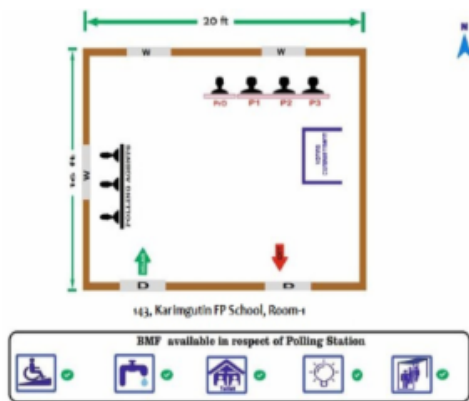

নির্বাচক নিবন্ধন আধিকারিকের স্বাক্ষর

Nazri Naksha

Google Map View

Polling Station Building Front View

Polling Station Front View

Cad View

Key MAP View

1 নাম : বিউটি মুরমু স্বামীর নাম: সুশীল মার্ভি বাড়ির নং : n0250 বয়স : 37 লিঙ্গ : মহিলা	UNZ1346329 ফটো উপলব্ধ	2 নাম : বিজয় মন্ডল মায়ের নাম: সরস্বতী মন্ডল বাড়ির নং : 145 বয়স : 25 লিঙ্গ : পুরুষ	UNZ1965912 ফটো উপলব্ধ	3 নাম : সনাতন মুরমু মায়ের নাম: মাইনো কিস্কু বাড়ির নং : n0148 বয়স : 32 লিঙ্গ : পুরুষ	UNZ1421486 ফটো উপলব্ধ
4 নাম : মাইনো কিস্কু স্বামীর নাম: ঝাপু মুরমু বাড়ির নং : n0148 বয়স : 61 লিঙ্গ : মহিলা	WB/06/038/279492 ফটো উপলব্ধ	5 নাম : শেমেলী কিস্কু পিতার নাম: সুভাষ কিস্কু বাড়ির নং : n0084 বয়স : 26 লিঙ্গ : মহিলা	UNZ1846765 ফটো উপলব্ধ	6 নাম : মাইকু কিস্কু স্বামীর নাম: রাম মুরমু বাড়ির নং : n0190 বয়স : 66 লিঙ্গ : মহিলা	WB/06/038/279074 ফটো উপলব্ধ
7 নাম : শিবনাথ মুরমু মায়ের নাম: মাইনো কিস্কু বাড়ির নং : n0148 বয়স : 42 লিঙ্গ : পুরুষ	CTB2086510 ফটো উপলব্ধ	8 নাম : জয়ন্তী কিস্কু পিতার নাম: দেওয়ান কিস্কু বাড়ির নং : n0175 বয়স : 32 লিঙ্গ : মহিলা	UNZ1309806 ফটো উপলব্ধ	9 নাম : বাসন্তী কিস্কু পিতার নাম: দেওয়ান কিস্কু বাড়ির নং : n0175 বয়স : 35 লিঙ্গ : মহিলা	UNZ1056530 ফটো উপলব্ধ
10 নাম : দিপালী কিস্কু পিতার নাম: সুবল কিস্কু বাড়ির নং : n0343 বয়স : 42 লিঙ্গ : মহিলা	BYB2322857 ফটো উপলব্ধ	11 নাম : উদয় কোলকামার মায়ের নাম: মালতী কোলকামার বাড়ির নং : n0039 বয়স : 33 লিঙ্গ : পুরুষ	UNZ1421817 ফটো উপলব্ধ	12 নাম : বিজলী কোলকামার স্বামীর নাম: বিণ্ড কোলকামার বাড়ির নং : n0040 বয়স : 32 লিঙ্গ : মহিলা	UNZ1309970 ফটো উপলব্ধ
13 নাম : অনিমা কোলকামার স্বামীর নাম: জীতেন কোলকামার বাড়ির নং : n0041 বয়স : 61 লিঙ্গ : মহিলা	WB/06/038/279027 ফটো উপলব্ধ	14 নাম : অধির কোলকামার পিতার নাম: ধুমা কোলকামার বাড়ির নং : n0045 বয়স : 61 লিঙ্গ : পুরুষ	WB/06/038/279379 ফটো উপলব্ধ	15 নাম : গাঙ্গী কোলকামার পিতার নাম: আকমা কোলকামার বাড়ির নং : n0081 বয়স : 71 লিঙ্গ : পুরুষ	WB/06/038/279095 ফটো উপলব্ধ
16 নাম : পরিমল মাহাত পিতার নাম: শ্যামল মাহাত বাড়ির নং : n0045 বয়স : 38 লিঙ্গ : পুরুষ	CTB2206944 ফটো উপলব্ধ	17 নাম : মদন কোলকামার পিতার নাম: ধুমা কোলকামার বাড়ির নং : n0045 বয়স : 51 লিঙ্গ : পুরুষ	WB/06/038/279165 ফটো উপলব্ধ	18 নাম : অনিল কোলকামার পিতার নাম: ধুমা কোলকামার বাড়ির নং : n0045 বয়স : 66 লিঙ্গ : পুরুষ	WB/06/038/279371 ফটো উপলব্ধ
19 নাম : রাজু কোলকামার পিতার নাম: পূর্ণ কোলকামার বাড়ির নং : n0037 বয়স : 53 লিঙ্গ : পুরুষ	WB/06/038/279162 ফটো উপলব্ধ	20 নাম : উষা কোলকামার স্বামীর নাম: হৃদয় কোলকামার বাড়ির নং : n0039 বয়স : 35 লিঙ্গ : মহিলা	UNZ1309921 ফটো উপলব্ধ	21 নাম : অনিতা কোলকামার পিতার নাম: ধুমা কোলকামার বাড়ির নং : n0045 বয়স : 42 লিঙ্গ : মহিলা	CTB2085306 ফটো উপলব্ধ
22 নাম : সোনতি কোলকামার স্বামীর নাম: অধির কোলকামার বাড়ির নং : n0045 বয়স : 53 লিঙ্গ : মহিলা	WB/06/038/279192 ফটো উপলব্ধ	23 নাম : জীতেন কোলকামার পিতার নাম: সুকা কোলকামার বাড়ির নং : n0041 বয়স : 65 লিঙ্গ : পুরুষ	WB/06/038/279067 ফটো উপলব্ধ	24 নাম : শ্যামল কোলকামার পিতার নাম: বকে কোলকামার বাড়ির নং : n0079 বয়স : 32 লিঙ্গ : পুরুষ	UNZ1421619 ফটো উপলব্ধ
25 নাম : গীরিবালা কোলকামার স্বামীর নাম: বকে কোলকামার বাড়ির নং : n0079 বয়স : 57 লিঙ্গ : মহিলা	WB/06/038/279029 ফটো উপলব্ধ	26 নাম : বিণ্ড কোলকামার পিতার নাম: ঝাপন কোলকামার বাড়ির নং : n0040 বয়স : 40 লিঙ্গ : পুরুষ	CTB2086619 ফটো উপলব্ধ	27 নাম : তারা কোলকামার স্বামীর নাম: রাজু কোলকামার বাড়ির নং : n0037 বয়স : 36 লিঙ্গ : মহিলা	UNZ1309996 ফটো উপলব্ধ
28 নাম : বড়কী কোলকামার স্বামীর নাম: পূর্ণ কোলকামার বাড়ির নং : n0037 বয়স : 91 লিঙ্গ : মহিলা	WB/06/038/279097 ফটো উপলব্ধ	29 নাম : রানা কোলকামার পিতার নাম: রাজু কোলকামার বাড়ির নং : n0274 বয়স : 70 লিঙ্গ : পুরুষ	UNZ1786300 ফটো উপলব্ধ	30 নাম : সুনতী মুরমু স্বামীর নাম: অনিল কোলকামার বাড়ির নং : n0045 বয়স : 50 লিঙ্গ : মহিলা	CTB2086601 ফটো উপলব্ধ