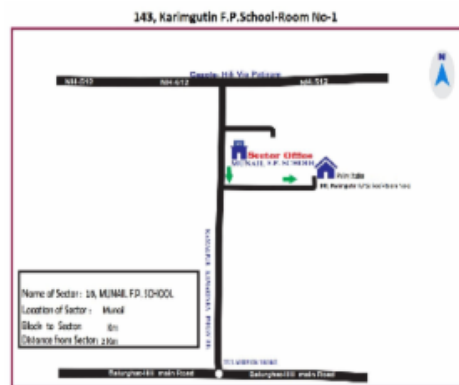

নির্বাচক নিবন্ধন আধিকারিকের স্বাক্ষর

Nazri Naksha

Google Map View

Polling Station Building Front View

Polling Station Front View

Cad View

Key MAP View

1 নাম : বিউটি মুরমু স্বামীর নাম: সুশীল মার্ভি বাড়ির নং : n0250 বয়স : 37 লিঙ্গ : মহিলা	UNZ1346329 ফটো উপলব্ধ	2 নাম : বিজয় মন্ডল মায়ের নাম: সরস্বতী মন্ডল বাড়ির নং : 145 বয়স : 25 লিঙ্গ : পুরুষ	UNZ1965912 ফটো উপলব্ধ	3 নাম : সনাতন মুরমু মায়ের নাম: মাইনো কিস্কু বাড়ির নং : n0148 বয়স : 32 লিঙ্গ : পুরুষ	UNZ1421486 ফটো উপলব্ধ
4 নাম : মাইনো কিস্কু স্বামীর নাম: ঝাপু মুরমু বাড়ির নং : n0148 বয়স : 61 লিঙ্গ : মহিলা	WB/06/038/279492 ফটো উপলব্ধ	5 নাম : শেমেলী কিস্কু পিতার নাম: সুভাষ কিস্কু বাড়ির নং : n0084 বয়স : 26 লিঙ্গ : মহিলা	UNZ1846765 ফটো উপলব্ধ	6 নাম : মাইকু কিস্কু স্বামীর নাম: রাম মুরমু বাড়ির নং : n0190 বয়স : 66 লিঙ্গ : মহিলা	WB/06/038/279074 ফটো উপলব্ধ
7 নাম : শিবনাথ মুরমু মায়ের নাম: মাইনো কিস্কু বাড়ির নং : n0148 বয়স : 42 লিঙ্গ : পুরুষ	CTB2086510 ফটো উপলব্ধ	8 নাম : জয়ন্তী কিস্কু পিতার নাম: দেওয়ান কিস্কু বাড়ির নং : n0175 বয়স : 32 লিঙ্গ : মহিলা	UNZ1309806 ফটো উপলব্ধ	9 নাম : বাসন্তী কিস্কু পিতার নাম: দেওয়ান কিস্কু বাড়ির নং : n0175 বয়স : 35 লিঙ্গ : মহিলা	UNZ1056530 ফটো উপলব্ধ
10 নাম : দিপালী কিস্কু পিতার নাম: সুবল কিস্কু বাড়ির নং : n0343 বয়স : 42 লিঙ্গ : মহিলা	BYB2322857 ফটো উপলব্ধ	11 নাম : উদয় কোলকামার মায়ের নাম: মালতী কোলকামার বাড়ির নং : n0039 বয়স : 33 লিঙ্গ : পুরুষ	UNZ1421817 ফটো উপলব্ধ	12 নাম : বিজলী কোলকামার স্বামীর নাম: বিণ্ড কোলকামার বাড়ির নং : n0040 বয়স : 32 লিঙ্গ : মহিলা	UNZ1309970 ফটো উপলব্ধ
13 নাম : অনিমা কোলকামার স্বামীর নাম: জীতেন কোলকামার বাড়ির নং : n0041 বয়স : 61 লিঙ্গ : মহিলা	WB/06/038/279027 ফটো উপলব্ধ	14 নাম : অধির কোলকামার পিতার নাম: ধুমা কোলকামার বাড়ির নং : n0045 বয়স : 61 লিঙ্গ : পুরুষ	WB/06/038/279379 ফটো উপলব্ধ	15 নাম : গাঙ্গী কোলকামার পিতার নাম: আকমা কোলকামার বাড়ির নং : n0081 বয়স : 71 লিঙ্গ : পুরুষ	WB/06/038/279095 ফটো উপলব্ধ
16 নাম : পরিমল মাহাত পিতার নাম: শ্যামল মাহাত বাড়ির নং : n0045 বয়স : 38 লিঙ্গ : পুরুষ	CTB2206944 ফটো উপলব্ধ	17 নাম : মদন কোলকামার পিতার নাম: ধুমা কোলকামার বাড়ির নং : n0045 বয়স : 51 লিঙ্গ : পুরুষ	WB/06/038/279165 ফটো উপলব্ধ	18 নাম : অনিল কোলকামার পিতার নাম: ধুমা কোলকামার বাড়ির নং : n0045 বয়স : 66 লিঙ্গ : পুরুষ	WB/06/038/279371 ফটো উপলব্ধ
19 নাম : রাজু কোলকামার পিতার নাম: পূর্ণ কোলকামার বাড়ির নং : n0037 বয়স : 53 লিঙ্গ : পুরুষ	WB/06/038/279162 ফটো উপলব্ধ	20 নাম : উষা কোলকামার স্বামীর নাম: হৃদয় কোলকামার বাড়ির নং : n0039 বয়স : 35 লিঙ্গ : মহিলা	UNZ1309921 ফটো উপলব্ধ	21 নাম : অনিতা কোলকামার পিতার নাম: ধুমা কোলকামার বাড়ির নং : n0045 বয়স : 42 লিঙ্গ : মহিলা	CTB2085306 ফটো উপলব্ধ
22 নাম : সোনতি কোলকামার স্বামীর নাম: অধির কোলকামার বাড়ির নং : n0045 বয়স : 53 লিঙ্গ : মহিলা	WB/06/038/279192 ফটো উপলব্ধ	23 নাম : জীতেন কোলকামার পিতার নাম: সুকা কোলকামার বাড়ির নং : n0041 বয়স : 65 লিঙ্গ : পুরুষ	WB/06/038/279067 ফটো উপলব্ধ	24 নাম : শ্যামল কোলকামার পিতার নাম: বকে কোলকামার বাড়ির নং : n0079 বয়স : 32 লিঙ্গ : পুরুষ	UNZ1421619 ফটো উপলব্ধ
25 নাম : গীরিবালা কোলকামার স্বামীর নাম: বকে কোলকামার বাড়ির নং : n0079 বয়স : 57 লিঙ্গ : মহিলা	WB/06/038/279029 ফটো উপলব্ধ	26 নাম : বিণ্ড কোলকামার পিতার নাম: ঝাপন কোলকামার বাড়ির নং : n0040 বয়স : 40 লিঙ্গ : পুরুষ	CTB2086619 ফটো উপলব্ধ	27 নাম : তারা কোলকামার স্বামীর নাম: রাজু কোলকামার বাড়ির নং : n0037 বয়স : 36 লিঙ্গ : মহিলা	UNZ1309996 ফটো উপলব্ধ
28 নাম : বড়কী কোলকামার স্বামীর নাম: পূর্ণ কোলকামার বাড়ির নং : n0037 বয়স : 91 লিঙ্গ : মহিলা	WB/06/038/279097 ফটো উপলব্ধ	29 নাম : রানা কোলকামার পিতার নাম: রাজু কোলকামার বাড়ির নং : n0274 বয়স : 70 লিঙ্গ : পুরুষ	UNZ1786300 ফটো উপলব্ধ	30 নাম : সুনতী মুরমু স্বামীর নাম: অনিল কোলকামার বাড়ির নং : n0045 বয়স : 50 লিঙ্গ : মহিলা	CTB2086601 ফটো উপলব্ধ