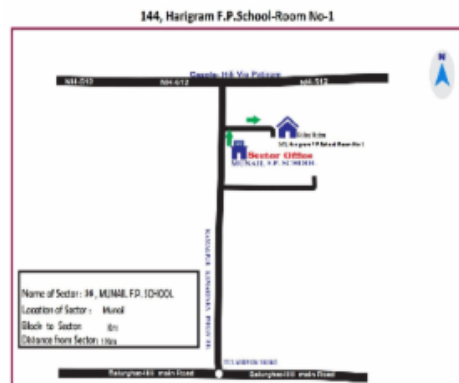

নির্বাচক নিবন্ধন আধিকারিকের স্বাক্ষর

Nazri Naksha

Google Map View

Polling Station Building Front View

Polling Station Front View

Cad View

Key MAP View

| | | | | | |
|---|--------------------------------|---|--------------------------------|---|--------------------------------|
| 1 নাম : দিলীপ উরাও পিতার নাম : সঞ্চ উরার বাড়ির নং : 010 বয়স : 31 লিঙ্গ : পুরুষ | UNZ1786599 ফটো উপলব্ধ | 2 নাম : মস্তোষ উরাও পিতার নাম : গোবিন্দ উরাও বাড়ির নং : n0012 বয়স : 38 লিঙ্গ : পুরুষ | UNZ1132026 ফটো উপলব্ধ | 3 নাম : নিখিল উরাও পিতার নাম : সুকরা উরাও বাড়ির নং : n0002 বয়স : 42 লিঙ্গ : পুরুষ | CTB2084622 ফটো উপলব্ধ |
| 4 নাম : মিনতী উরাও স্বামীর নাম : সত্যেন উরাও বাড়ির নং : n0013 বয়স : 25 লিঙ্গ : মহিলা | UNZ2097103 ফটো উপলব্ধ | 5 নাম : বৃদি উরাও স্বামীর নাম : বিষ্ণু উরাও বাড়ির নং : n0019 বয়স : 59 লিঙ্গ : মহিলা | WB/06/038/276153 ফটো উপলব্ধ | 6 নাম : চন্দন উরাও পিতার নাম : বিষ্ণু উরাও বাড়ির নং : n0019 বয়স : 35 লিঙ্গ : পুরুষ | UNZ1310218 ফটো উপলব্ধ |
| 7 নাম : কাজলী উরাও স্বামীর নাম : গোবর্ধন উরাও বাড়ির নং : n0031 বয়স : 37 লিঙ্গ : মহিলা | UNZ0631911 ফটো উপলব্ধ | 8 নাম : শ্যামলী উরাও স্বামীর নাম : মনু উরাও বাড়ির নং : n0008 বয়স : 40 লিঙ্গ : মহিলা | CTB2322246 ফটো উপলব্ধ | 9 নাম : গীতা খালকো(উরাও) স্বামীর নাম : রিঙ্কু উরাও বাড়ির নং : n0019 বয়স : 31 লিঙ্গ : মহিলা | UNZ1422021 ফটো উপলব্ধ |
| 10 নাম : কৈলাশ উরাও পিতার নাম : ভূটকা উরাও বাড়ির নং : n0022 বয়স : 64 লিঙ্গ : পুরুষ | WB/06/038/276173 ফটো উপলব্ধ | 11 নাম : লক্ষি উরাও স্বামীর নাম : সোমরা উরাও বাড়ির নং : n0026 বয়স : 69 লিঙ্গ : মহিলা | WB/06/038/276461 ফটো উপলব্ধ | 12 নাম : বিষ্ণী উরাও পিতার নাম : সোমরা উরাও বাড়ির নং : n0027 বয়স : 50 লিঙ্গ : মহিলা | WB/06/038/276464 ফটো উপলব্ধ |
| 13 নাম : হরিপদ উরাও পিতার নাম : সমরা উরাও বাড়ির নং : n0027 বয়স : 44 লিঙ্গ : পুরুষ | CTB2085116 ফটো উপলব্ধ | 14 নাম : অনিতা উরাও স্বামীর নাম : সমর উরাও বাড়ির নং : n0027 বয়স : 35 লিঙ্গ : মহিলা | UNZ1056589 ফটো উপলব্ধ | 15 নাম : রিতা উরাও স্বামীর নাম : সুশীল উরাও বাড়ির নং : n0028 বয়স : 38 লিঙ্গ : মহিলা | CTB2372985 ফটো উপলব্ধ |
| 16 নাম : অলক উরাও পিতার নাম : বান্দে উরাও বাড়ির নং : এন0003 বয়স : 27 লিঙ্গ : পুরুষ | UNZ1957026 ফটো উপলব্ধ | 17 নাম : মানসী বেসরা স্বামীর নাম : ভরত হাসদা বাড়ির নং : n0028 বয়স : 32 লিঙ্গ : মহিলা | IUS1172808 ফটো উপলব্ধ | 18 নাম : হরেন উরাও পিতার নাম : মাত্ত উরাও বাড়ির নং : n0025 বয়স : 55 লিঙ্গ : পুরুষ | WB/06/038/276578 ফটো উপলব্ধ |
| 19 নাম : বিরসী উরাও স্বামীর নাম : বিষ্ণু উরাও বাড়ির নং : n0015 বয়স : 65 লিঙ্গ : মহিলা | UNZ2280220 ফটো উপলব্ধ | 20 নাম : সুমতি উরাও স্বামীর নাম : কৈলাশ উরাও বাড়ির নং : n0022 বয়স : 57 লিঙ্গ : মহিলা | WB/06/038/276513 ফটো উপলব্ধ | 21 নাম : মাদ্রা উরাও পিতার নাম : মংরা উরাও বাড়ির নং : n0028 বয়স : 56 লিঙ্গ : পুরুষ | WB/06/038/276309 ফটো উপলব্ধ |
| 22 নাম : নন্দন উরাও পিতার নাম : বিষ্ণু উরাও বাড়ির নং : n0019 বয়স : 29 লিঙ্গ : পুরুষ | UNZ1525765 ফটো উপলব্ধ | 23 নাম : শিবানী তিকী (উরাও) স্বামীর নাম : বিমল উরাও বাড়ির নং : n0017 বয়স : 38 লিঙ্গ : মহিলা | UNZ0631382 ফটো উপলব্ধ | 24 নাম : ফনি উরাও পিতার নাম : কারমা উরাও বাড়ির নং : n0017 বয়স : 42 লিঙ্গ : পুরুষ | CTB2085090 ফটো উপলব্ধ |
| 25 নাম : সুনিল উরাও পিতার নাম : সুখের উরাও বাড়ির নং : n0018 বয়স : 59 লিঙ্গ : পুরুষ | WB/06/038/276496 ফটো উপলব্ধ | 26 নাম : অক্ষয় উরাও পিতার নাম : সুনিল উরাও বাড়ির নং : n0018 বয়স : 30 লিঙ্গ : পুরুষ | UNZ1421973 ফটো উপলব্ধ | 27 নাম : মংলী উরাও স্বামীর নাম : রবি উরাও বাড়ির নং : n0008 বয়স : 50 লিঙ্গ : মহিলা | WB/06/038/276445 ফটো উপলব্ধ |
| 28 নাম : কুন্দন উরাও পিতার নাম : বিষ্ণু উরাও বাড়ির নং : n0019 বয়স : 25 লিঙ্গ : পুরুষ | UNZ1707827 ফটো উপলব্ধ | 29 নাম : সুকো উরাও স্বামীর নাম : বান্দে উরাও বাড়ির নং : n0003 বয়স : 52 লিঙ্গ : মহিলা | CTB2084598 ফটো উপলব্ধ | 30 নাম : লতিকা তিরকা উরাও স্বামীর নাম : রুপলাল উরাও বাড়ির নং : n0015 বয়স : 29 লিঙ্গ : মহিলা | UNZ1707843 ফটো উপলব্ধ |