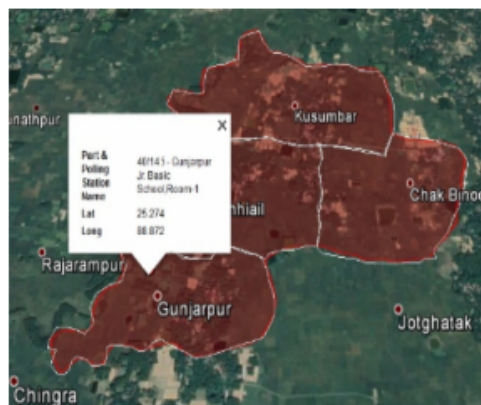

Google Map View