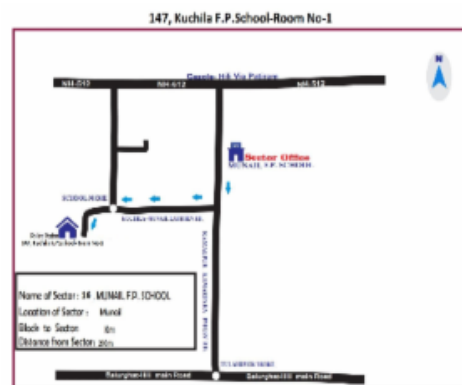

Key MAP View