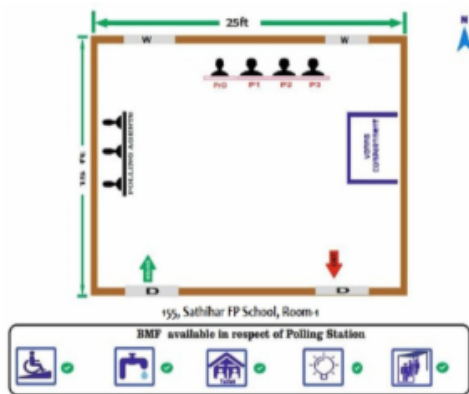

নির্বাচক নিবন্ধন আধিকারিকের স্বাক্ষর

Nazri Naksha

Google Map View

Polling Station Building Front View

Polling Station Front View

Cad View

Key MAP View

1 নাম : রুনালায়লা বিবি স্বামীর নাম: মমিনুর মন্ডল বাড়ির নং : n0060 বয়স : 34 লিঙ্গ : মহিলা	UNZ1711571 ফটো উপলব্ধ	2 নাম : দুলা মুরমু স্বামীর নাম: সুফোল হেমরম বাড়ির নং : n0021 বয়স : 65 লিঙ্গ : মহিলা	WB/06/036/501278 ফটো উপলব্ধ	3 নাম : সাজলী কিস্কু স্বামীর নাম: সুরেন হেমরম বাড়ির নং : n0032 বয়স : 54 লিঙ্গ : মহিলা	WB/06/037/621252 ফটো উপলব্ধ
4 নাম : সুনিরাম কিস্কু পিতার নাম: যোগেনি কিস্কু বাড়ির নং : n0020 বয়স : 62 লিঙ্গ : পুরুষ	WB/06/037/621437 ফটো উপলব্ধ	5 নাম : কম্পনা কিস্কু পিতার নাম: গণেশ কিস্কু বাড়ির নং : এন0062 বয়স : 30 লিঙ্গ : মহিলা	UNZ1902097 ফটো উপলব্ধ	6 নাম : ললিতা কিস্কু স্বামীর নাম: দ্বিজেন হেমরম বাড়ির নং : n0247 বয়স : 40 লিঙ্গ : মহিলা	UNZ1789809 ফটো উপলব্ধ
7 নাম : প্রতিমা কিস্কু পিতার নাম: উপেনি টুডু বাড়ির নং : 004 বয়স : 30 লিঙ্গ : মহিলা	UNZ1789585 ফটো উপলব্ধ	8 নাম : মামনি সরেন স্বামীর নাম: অবিরাম কিস্কু বাড়ির নং : n0020 বয়স : 36 লিঙ্গ : মহিলা	UNZ0683235 ফটো উপলব্ধ	9 নাম : বিপুল কিস্কু পিতার নাম: বাগান কিস্কু বাড়ির নং : n0021 বয়স : 34 লিঙ্গ : পুরুষ	UNZ1529437 ফটো উপলব্ধ
10 নাম : স্বপন কিস্কু পিতার নাম: গণেশ কিস্কু বাড়ির নং : n0028 বয়স : 29 লিঙ্গ : পুরুষ	UNZ1529452 ফটো উপলব্ধ	11 নাম : বেগুন কিস্কু পিতার নাম: সুপল কিস্কু বাড়ির নং : n0045 বয়স : 46 লিঙ্গ : পুরুষ	BYB1194901 ফটো উপলব্ধ	12 নাম : উৎপল কিস্কু পিতার নাম: গণেশ কিস্কু বাড়ির নং : n0028 বয়স : 32 লিঙ্গ : পুরুষ	UNZ1314400 ফটো উপলব্ধ
13 নাম : দুলাহান হেমরম স্বামীর নাম: বাগান কিস্কু বাড়ির নং : n0021 বয়স : 74 লিঙ্গ : মহিলা	WB/06/037/621435 ফটো উপলব্ধ	14 নাম : কমল হেমরম মায়ের নাম: সাজলী কিস্কু বাড়ির নং : n0032 বয়স : 38 লিঙ্গ : পুরুষ	BYB2458230 ফটো উপলব্ধ	15 নাম : সঞ্জিত কিস্কু পিতার নাম: রমেশ কিস্কু বাড়ির নং : n0033 বয়স : 31 লিঙ্গ : পুরুষ	UNZ1529445 ফটো উপলব্ধ
16 নাম : নাচন মার্ভি স্বামীর নাম: সুনিরাম কিস্কু বাড়ির নং : n0020 বয়স : 56 লিঙ্গ : মহিলা	WB/06/037/621093 ফটো উপলব্ধ	17 নাম : উত্তম হেমরম মায়ের নাম: সাজলী কিস্কু বাড়ির নং : n0032 বয়স : 35 লিঙ্গ : পুরুষ	UNZ1745736 ফটো উপলব্ধ	18 নাম : শ্রীমতি কিস্কু স্বামীর নাম: ধীরেন হেমরম বাড়ির নং : n0041 বয়স : 55 লিঙ্গ : মহিলা	WB/06/037/621271 ফটো উপলব্ধ
19 নাম : বাণী হেমরম পিতার নাম: সরকার হেমরম বাড়ির নং : n0045 বয়স : 43 লিঙ্গ : মহিলা	UNZ0683243 ফটো উপলব্ধ	20 নাম : গোলাপ কিস্কু পিতার নাম: লাল কিস্কু বাড়ির নং : n0273 বয়স : 55 লিঙ্গ : পুরুষ	BYB2267888 ফটো উপলব্ধ	21 নাম : রতন কিস্কু মায়ের নাম: মনো টুডু বাড়ির নং : n165 বয়স : 27 লিঙ্গ : পুরুষ	UNZ2109551 ফটো উপলব্ধ
22 নাম : সোনা মনি মাড়ী স্বামীর নাম: সঞ্জীত কিস্কু বাড়ির নং : n0033 বয়স : 25 লিঙ্গ : মহিলা	UNZ2109213 ফটো উপলব্ধ	23 নাম : শেফালী সরেন স্বামীর নাম: বিপ্লব কিস্কু বাড়ির নং : n0021 বয়স : 32 লিঙ্গ : মহিলা	UNZ2108959 ফটো উপলব্ধ	24 নাম : সনমনি মার্ভি স্বামীর নাম: বাগান কিস্কু বাড়ির নং : n0021 বয়স : 67 লিঙ্গ : মহিলা	WB/06/037/621420 ফটো উপলব্ধ
25 নাম : মনো টুডু স্বামীর নাম: গণেশ কিস্কু বাড়ির নং : n0028 বয়স : 56 লিঙ্গ : মহিলা	WB/06/037/621266 ফটো উপলব্ধ	26 নাম : অবিরাম কিস্কু পিতার নাম: যোগেনি কিস্কু বাড়ির নং : n0020 বয়স : 50 লিঙ্গ : পুরুষ	WB/06/037/621085 ফটো উপলব্ধ	27 নাম : সম্পা টুডু মায়ের নাম: ললিতা টুডু বাড়ির নং : 048 বয়স : 27 লিঙ্গ : মহিলা	UNZ1789569 ফটো উপলব্ধ
28 নাম : রাম হেমরম পিতার নাম: মাইসা হেমরম বাড়ির নং : n0025 বয়স : 35 লিঙ্গ : পুরুষ	UNZ1135136 ফটো উপলব্ধ	29 নাম : নিবেশ টুডু পিতার নাম: রাজেন টুডু বাড়ির নং : 0007 বয়স : 27 লিঙ্গ : পুরুষ	UNZ1789726 ফটো উপলব্ধ	30 নাম : সোমাই হেমরম পিতার নাম: মাইসা হেমরম বাড়ির নং : n0025 বয়স : 39 লিঙ্গ : পুরুষ	BYB2411049 ফটো উপলব্ধ