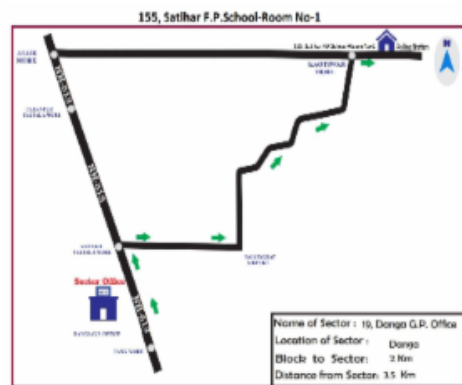

Key MAP View