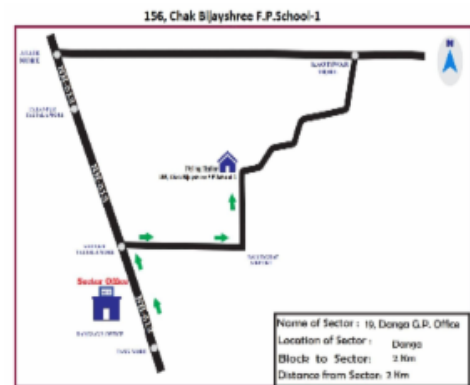

নির্বাচক নিবন্ধন আধিকারিকের স্বাক্ষর

Nazri Naksha

Google Map View

Polling Station Building Front View

Polling Station Front View

Cad View

Key MAP View

1	WB/06/037/624284	UNZ2206373	UNZ1529858
নাম : মনোরা বিবি স্বামীর নাম: মজিবর শেখ বাড়ির নং : n0120 বয়স : 56 লিঙ্গ : মহিলা	ফটো উপলব্ধ	নাম : সাংবাদিক সেখ পিতার নাম: মজিবর শেখ বাড়ির নং : এন0120 বয়স : 23 লিঙ্গ : পুরুষ	ফটো উপলব্ধ
3			
নাম : মজিদুল শেখ পিতার নাম: মজিবর শেখ বাড়ির নং : n0120 বয়স : 31 লিঙ্গ : পুরুষ	ফটো উপলব্ধ	নাম : মজিবর শেখ পিতার নাম: মজিবর শেখ বাড়ির নং : n0120 বয়স : 61 লিঙ্গ : পুরুষ	ফটো উপলব্ধ
4	BPM1999515	5	WB/06/037/624378
নাম : সেলিনা খাতুন পিতার নাম: মাজিদুল মন্ডল বাড়ির নং : 118 বয়স : 11 লিঙ্গ : মহিলা	ফটো উপলব্ধ	নাম : মজিবর শেখ পিতার নাম: মজিবর শেখ বাড়ির নং : n0120 বয়স : 61 লিঙ্গ : পুরুষ	ফটো উপলব্ধ
6			
নাম : সাবিনা বিবি স্বামীর নাম: মজিবর শেখ বাড়ির নং : n0800 বয়স : 33 লিঙ্গ : মহিলা	ফটো উপলব্ধ	নাম : মমিতা অধিকারী পিতার নাম: অরবিন্দ অধিকারী বাড়ির নং : n0095 বয়স : 34 লিঙ্গ : মহিলা	ফটো উপলব্ধ
7	MQC3507357	8	UNZ1060136
নাম : দিপালী অধিকারী স্বামীর নাম: গৌর অধিকারী বাড়ির নং : n0078 বয়স : 55 লিঙ্গ : মহিলা	ফটো উপলব্ধ	নাম : পলি অধিকারী স্বামীর নাম: কানু অধিকারী বাড়ির নং : n0078 বয়স : 47 লিঙ্গ : মহিলা	ফটো উপলব্ধ
9			
নাম : অষ্টমী অধিকারী স্বামীর নাম: অরবিন্দ অধিকারী বাড়ির নং : n0095 বয়স : 63 লিঙ্গ : মহিলা	ফটো উপলব্ধ	নাম : শান্তনা অধিকারী পিতার নাম: ছানু অধিকারী বাড়ির নং : 268 বয়স : 27 লিঙ্গ : মহিলা	ফটো উপলব্ধ
10	UNZ2442945	11	UNZ1789858
নাম : অষ্টমী অধিকারী স্বামীর নাম: অরবিন্দ অধিকারী বাড়ির নং : n0095 বয়স : 63 লিঙ্গ : মহিলা	ফটো উপলব্ধ	নাম : ডলি অধিকারী স্বামীর নাম: জীবন অধিকারী বাড়ির নং : n0078 বয়স : 50 লিঙ্গ : মহিলা	ফটো উপলব্ধ
12			
নাম : কানু অধিকারী পিতার নাম: ভবেন্দ্র অধিকারী বাড়ির নং : n0078 বয়স : 55 লিঙ্গ : পুরুষ	ফটো উপলব্ধ	নাম : তপ্তি অধিকারী স্বামীর নাম: বেনু অধিকারী বাড়ির নং : n0078 বয়স : 38 লিঙ্গ : মহিলা	ফটো উপলব্ধ
13	UNZ1712009	14	BYB2411213
নাম : কানু অধিকারী পিতার নাম: ভবেন্দ্র অধিকারী বাড়ির নং : n0078 বয়স : 55 লিঙ্গ : পুরুষ	ফটো উপলব্ধ	নাম : জীবন অধিকারী পিতার নাম: ভবেন্দ্র অধিকারী বাড়ির নং : n0078 বয়স : 63 লিঙ্গ : পুরুষ	ফটো উপলব্ধ
15			
নাম : অরবিন্দ অধিকারী পিতার নাম: গঙ্গাধর অধিকারী বাড়ির নং : n0095 বয়স : 71 লিঙ্গ : পুরুষ	ফটো উপলব্ধ	নাম : সৌরভ অধিকারী পিতার নাম: জীবন অধিকারী বাড়ির নং : n0078 বয়স : 29 লিঙ্গ : পুরুষ	ফটো উপলব্ধ
16	UNZ2183689	17	UNZ1529734
নাম : অরবিন্দ অধিকারী পিতার নাম: গঙ্গাধর অধিকারী বাড়ির নং : n0095 বয়স : 71 লিঙ্গ : পুরুষ	ফটো উপলব্ধ	নাম : বেনু অধিকারী পিতার নাম: ভবেন্দ্র অধিকারী বাড়ির নং : n0078 বয়স : 53 লিঙ্গ : পুরুষ	ফটো উপলব্ধ
18			
নাম : কৌশিক অধিকারী পিতার নাম: কানু অধিকারী বাড়ির নং : n0078 বয়স : 29 লিঙ্গ : পুরুষ	ফটো উপলব্ধ	নাম : পৌরব অধিকারী পিতার নাম: গৌর অধিকারী বাড়ির নং : n0078 বয়স : 34 লিঙ্গ : পুরুষ	ফটো উপলব্ধ
19	UNZ1647114	20	MQC3507340
নাম : কৌশিক অধিকারী পিতার নাম: কানু অধিকারী বাড়ির নং : n0078 বয়স : 29 লিঙ্গ : পুরুষ	ফটো উপলব্ধ	নাম : মঞ্জু খাতুন পিতার নাম: মজিবর শেখ বাড়ির নং : n0120 বয়স : 26 লিঙ্গ : মহিলা	ফটো উপলব্ধ
22	UNZ1822659	23	UNZ1855675
নাম : ছইরন খাতুন পিতার নাম: খালেক মন্ডল বাড়ির নং : n0119 বয়স : 27 লিঙ্গ : পুরুষ	ফটো উপলব্ধ	নাম : মামনি খাতুন পিতার নাম: জনো শেখ বাড়ির নং : n0117 বয়স : 26 লিঙ্গ : মহিলা	ফটো উপলব্ধ
24			
নাম : মঞ্জু খাতুন পিতার নাম: মজিবর শেখ বাড়ির নং : n0120 বয়স : 26 লিঙ্গ : মহিলা	ফটো উপলব্ধ	নাম : রিভানা খাতুন বিবি স্বামীর নাম: মিনাজুল মন্ডল বাড়ির নং : n0056 বয়স : 28 লিঙ্গ : মহিলা	ফটো উপলব্ধ
25	UNZ1891464	26	BYB1198902
নাম : রিভানা খাতুন বিবি স্বামীর নাম: মিনাজুল মন্ডল বাড়ির নং : n0056 বয়স : 28 লিঙ্গ : মহিলা	ফটো উপলব্ধ	নাম : পৌরব ঘোষ পিতার নাম: প্রমথ ঘোষ বাড়ির নং : n0043 বয়স : 59 লিঙ্গ : পুরুষ	ফটো উপলব্ধ
27			
নাম : মিঠাইচন্দ্র ঘোষ পিতার নাম: হেমেন্দ্রনাথ ঘোষ বাড়ির নং : n0042 বয়স : 50 লিঙ্গ : পুরুষ	ফটো উপলব্ধ	নাম : কল্পনা রানী ঘোষ স্বামীর নাম: মিঠাই চন্দ্র ঘোষ বাড়ির নং : n0042 বয়স : 48 লিঙ্গ : মহিলা	ফটো উপলব্ধ
28	UNZ1060193	29	UNZ1060177
নাম : কল্পনা রানী ঘোষ স্বামীর নাম: মিঠাই চন্দ্র ঘোষ বাড়ির নং : n0042 বয়স : 48 লিঙ্গ : মহিলা	ফটো উপলব্ধ	নাম : বিকি ঘোষ পিতার নাম: বলরাম ঘোষ বাড়ির নং : n0190 বয়স : 35 লিঙ্গ : পুরুষ	ফটো উপলব্ধ
30			
নাম : তন্ময় ঘোষ পিতার নাম: সুবোধ ঘোষ বাড়ির নং : বয়স : 33 লিঙ্গ : পুরুষ	ফটো উপলব্ধ		