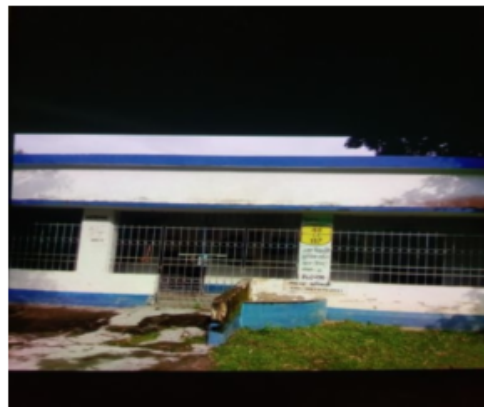

নির্বাচক নিবন্ধন আধিকারিকের স্বাক্ষর

Nazri Naksha

Google Map View

Polling Station Building Front View

Polling Station Front View

Cad View

Key MAP View

বিধানসভা নির্বাচনকেন্দ্রের নং, নাম : 40-তপন
ভাগ নং, নাম : 1-হাতিয়া পাড়া