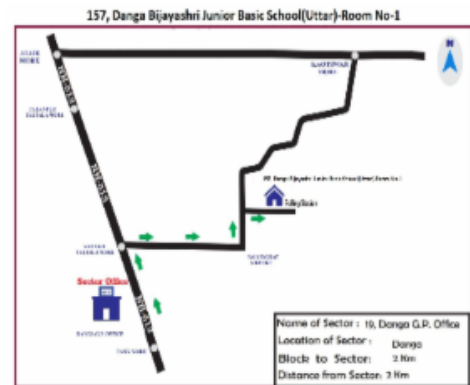

নির্বাচক নিবন্ধন আধিকারিকের স্বাক্ষর

Nazri Naksha

Google Map View

Polling Station Building Front View

Polling Station Front View

Cad View

Key MAP View

বিধানসভা নির্বাচনকেন্দ্রের নং, নাম : 40-তপন
ভাগ নং, নাম : 1-হাতিয়া পাড়া