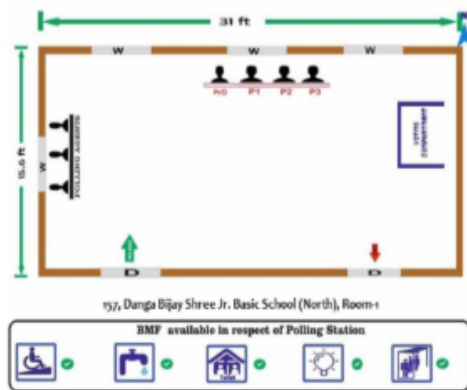

নির্বাচক নিবন্ধন আধিকারিকের স্বাক্ষর

Nazri Naksha

Google Map View

Polling Station Building Front View

Polling Station Front View

Cad View

Key MAP View

বিধানসভা নির্বাচনকেন্দ্রের নং, নাম : 40-তপন
ভাগ নং, নাম : 1-হাতিয়া পাড়া