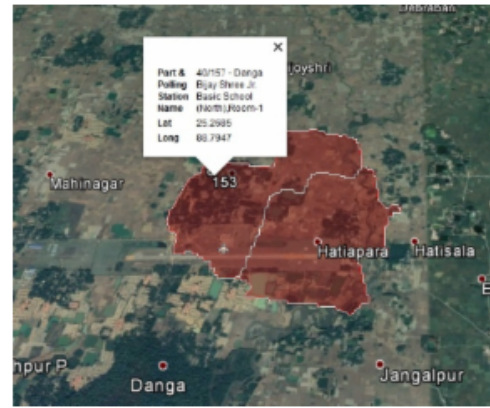

Google Map View