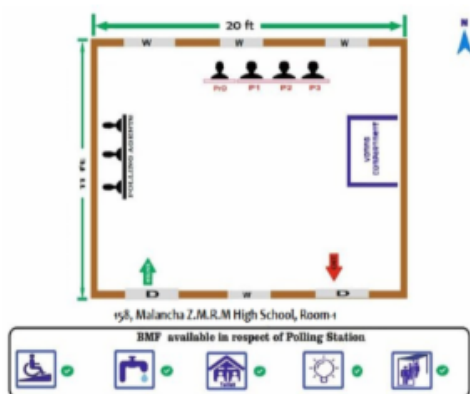

নির্বাচক নিবন্ধন আধিকারিকের স্বাক্ষর

Nazri Naksha

Google Map View

Polling Station Building Front View

Polling Station Front View

Cad View

Key MAP View

1 নাম : সুমি অধিকারী পাণ্ডে স্বামীর নাম: রজত পাণ্ডে বাড়ির নং : এন0115 বয়স : 26 লিঙ্গ : মহিলা	UNZ1903327 ফটো উপলব্ধ	2 নাম : দামি উরাও স্বামীর নাম: আকালু উরাও বাড়ির নং : n0001 বয়স : 72 লিঙ্গ : মহিলা	WB/06/037/669374 ফটো উপলব্ধ	3 নাম : সহদেব বর্মণ পিতার নাম: অজয় বর্মণ বাড়ির নং : n0001 বয়স : 59 লিঙ্গ : পুরুষ	TFC1935113 ফটো উপলব্ধ
4 নাম : লাখো উরাও পিতার নাম: ধুচু উরাও বাড়ির নং : n0002 বয়স : 79 লিঙ্গ : পুরুষ	WB/06/037/669648 ফটো উপলব্ধ	5 নাম : শ্যামল উরাও পিতার নাম: কিনু উরাও বাড়ির নং : n0004 বয়স : 36 লিঙ্গ : পুরুষ	UNZ1060649 ফটো উপলব্ধ	# 6 নাম : ধুচু উরাও পিতার নাম: বৃধু উরাও বাড়ির নং : n0005 বয়স : 64 লিঙ্গ : পুরুষ	UNZ2442598 ফটো উপলব্ধ
7 নাম : মনোরঞ্জন উরাও পিতার নাম: ধুচু উরাও বাড়ির নং : n0005 বয়স : 36 লিঙ্গ : পুরুষ	UNZ0987107 ফটো উপলব্ধ	8 নাম : বুমা উরাও স্বামীর নাম: রাজু উরাও বাড়ির নং : এন005 বয়স : 23 লিঙ্গ : মহিলা	UNZ2203909 ফটো উপলব্ধ	9 নাম : কল্যাণী উরাও স্বামীর নাম: ধাদু উরাও বাড়ির নং : n0001 বয়স : 42 লিঙ্গ : মহিলা	BYB2416485 ফটো উপলব্ধ
10 নাম : জাওনী উরাও স্বামীর নাম: লাখো উরাও বাড়ির নং : n0002 বয়স : 67 লিঙ্গ : মহিলা	WB/06/037/669373 ফটো উপলব্ধ	11 নাম : গুলো উরাও স্বামীর নাম: রামজিৎ উরাও বাড়ির নং : n0032 বয়স : 40 লিঙ্গ : মহিলা	BYB2269009 ফটো উপলব্ধ	12 নাম : আকালু উরাও পিতার নাম: রংকা উরাও বাড়ির নং : n0001 বয়স : 77 লিঙ্গ : পুরুষ	WB/06/037/669464 ফটো উপলব্ধ
13 নাম : ধাদু উরাও পিতার নাম: রাঙ্কা উরাও বাড়ির নং : n0001 বয়স : 57 লিঙ্গ : পুরুষ	BYB1967256 ফটো উপলব্ধ	14 নাম : বৃথিয়া উরাও স্বামীর নাম: কিনু উরাও বাড়ির নং : n0004 বয়স : 83 লিঙ্গ : মহিলা	WB/06/037/669325 ফটো উপলব্ধ	15 নাম : শুকরমনি উরাও স্বামীর নাম: ধুচু উরাও বাড়ির নং : n0005 বয়স : 58 লিঙ্গ : মহিলা	WB/06/037/669327 ফটো উপলব্ধ
Q 16 নাম : আকাশ বর্মণ পিতার নাম: সহদেব বর্মণ বাড়ির নং : সী/৬-সহদেব বর্মণ বয়স : 21 লিঙ্গ : পুরুষ	UNZ2292357 ফটো উপলব্ধ	17 নাম : সরস্বতী উরাও পিতার নাম: মদন উরাও বাড়ির নং : 003 বয়স : 27 লিঙ্গ : মহিলা	UNZ1790658 ফটো উপলব্ধ	18 নাম : সবীন দাস পিতার নাম: ননী গোপাল দাস বাড়ির নং : এন002 বয়স : 27 লিঙ্গ : পুরুষ	UNZ2203990 ফটো উপলব্ধ
19 নাম : জয়ন্তী সরেন স্বামীর নাম: শ্যাম সরেন বাড়ির নং : এন0002 বয়স : 26 লিঙ্গ : মহিলা	UNZ2203925 ফটো উপলব্ধ	20 নাম : অর্চনা উরাও পিতার নাম: ধাদু উরাও বাড়ির নং : n0001 বয়স : 24 লিঙ্গ : মহিলা	UNZ2112126 ফটো উপলব্ধ	21 নাম : রবি উরাও পিতার নাম: লাখো উরাও বাড়ির নং : n0002 বয়স : 35 লিঙ্গ : পুরুষ	UNZ1060672 ফটো উপলব্ধ
22 নাম : বিউটি মাহাতো পিতার নাম: কিষ্করাম মাহাতো বাড়ির নং : এন001 বয়স : 29 লিঙ্গ : মহিলা	RPG1618941 ফটো উপলব্ধ	23 নাম : সুমতী উরাও(বর্মণ) স্বামীর নাম: মাধব বর্মণ বাড়ির নং : n0033 বয়স : 50 লিঙ্গ : মহিলা	WB/06/037/669209 ফটো উপলব্ধ	24 নাম : পল্লব ঋষি পিতার নাম: বিমল ঋষি বাড়ির নং : n0204 বয়স : 26 লিঙ্গ : পুরুষ	UNZ1841915 ফটো উপলব্ধ
25 নাম : মনিকা ঋষি স্বামীর নাম: বিমল ঋষি বাড়ির নং : n0205 বয়স : 45 লিঙ্গ : মহিলা	UNZ1346766 ফটো উপলব্ধ	26 নাম : ভাগিন্দ্র ঋষি পিতার নাম: বিমল ঋষি বাড়ির নং : এন0204 বয়স : 49 লিঙ্গ : পুরুষ	UNZ2267748 ফটো উপলব্ধ	27 নাম : বিমল ঋষি পিতার নাম: সুধন ঋষি বাড়ির নং : n0204 বয়স : 50 লিঙ্গ : পুরুষ	UNZ1346758 ফটো উপলব্ধ
28 নাম : শঙ্করী ঋষী স্বামীর নাম: মিলন সরকার বাড়ির নং : 00 বয়স : 38 লিঙ্গ : মহিলা	UNZ0704510 ফটো উপলব্ধ	29 নাম : কণিকা কবিরাজ (প্রামাণিক) স্বামীর নাম: যতীন্দ্রনাথ প্রামাণিক বাড়ির নং : n0018 বয়স : 43 লিঙ্গ : মহিলা	BYB1997881 ফটো উপলব্ধ	30 নাম : মনোজিত কিকু পিতার নাম: কৃষ্ণ কিকু বাড়ির নং : এন0142 বয়স : 26 লিঙ্গ : পুরুষ	UNZ1903335 ফটো উপলব্ধ