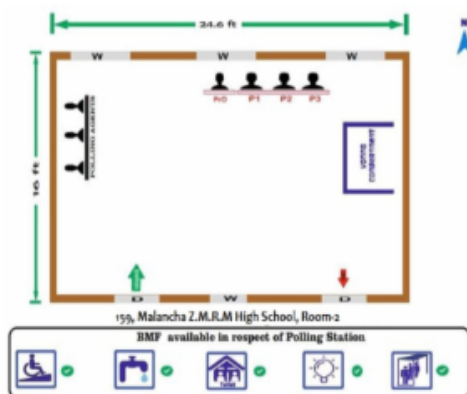

নির্বাচক নিবন্ধন আধিকারিকের স্বাক্ষর

Nazri Naksha

Google Map View

Polling Station Building Front View

Polling Station Front View

Cad View

Key MAP View

1 নাম : পরিমল সরকার পিতার নাম: অদ্বৈত চন্দ্র সরকার বাড়ির নং : n0077 বয়স : 43 লিঙ্গ : পুরুষ	BYB2269785 ফটো উপলব্ধ	2 নাম : স্বপন সরকার পিতার নাম: গোবিন্দ সরকার বাড়ির নং : n0077 বয়স : 34 লিঙ্গ : পুরুষ	UNZ1346915 ফটো উপলব্ধ	3 নাম : মিঠুন সরকার পিতার নাম: অশোক সরকার বাড়ির নং : n0077 বয়স : 36 লিঙ্গ : পুরুষ	UNZ1346923 ফটো উপলব্ধ
4 নাম : অমলেন্দু সরকার পিতার নাম: অদ্বৈত চন্দ্র সরকার বাড়ির নং : n0077 বয়স : 44 লিঙ্গ : পুরুষ	BYB1968023 ফটো উপলব্ধ	5 নাম : রতন সরকার পিতার নাম: নিতাই সরকার বাড়ির নং : বয়স : 39 লিঙ্গ : পুরুষ	UNZ0987164 ফটো উপলব্ধ	6 নাম : ইতি সরকার স্বামীর নাম: স্বপন সরকার বাড়ির নং : বয়স : 28 লিঙ্গ : মহিলা	UNZ1713221 ফটো উপলব্ধ
7 নাম : অচিন্ত সরকার পিতার নাম: অশোক সরকার বাড়ির নং : n0077 বয়স : 42 লিঙ্গ : পুরুষ	BYB2464188 ফটো উপলব্ধ	8 নাম : মামনি সরকার পিতার নাম: অশিত কুমার সরকার বাড়ির নং : n0077 বয়স : 31 লিঙ্গ : মহিলা	UNZ1316108 ফটো উপলব্ধ	9 নাম : ববিতা দেবনাথ (সরকার) স্বামীর নাম: রতন সরকার বাড়ির নং : n0077 বয়স : 33 লিঙ্গ : মহিলা	UNZ1713114 ফটো উপলব্ধ
10 নাম : অশোক সরকার পিতার নাম: অদ্বৈত চন্দ্র সরকার বাড়ির নং : n0077 বয়স : 50 লিঙ্গ : পুরুষ	BYB1968007 ফটো উপলব্ধ	11 নাম : রবি মল্লিক পিতার নাম: পঞ্চানন মল্লিক বাড়ির নং : n0077 বয়স : 48 লিঙ্গ : পুরুষ	UNZ1473198 ফটো উপলব্ধ	12 নাম : পারুল মল্লিক স্বামীর নাম: রবি মল্লিক বাড়ির নং : n0077 বয়স : 49 লিঙ্গ : মহিলা	UNZ1473206 ফটো উপলব্ধ
13 নাম : অসিত কুমার সরকার পিতার নাম: অদ্বৈত চন্দ্র সরকার বাড়ির নং : n0077 বয়স : 58 লিঙ্গ : পুরুষ	WB/06/037/669129 ফটো উপলব্ধ	14 নাম : সশীল সরকার পিতার নাম: রামচন্দ্র সরকার বাড়ির নং : n0077 বয়স : 42 লিঙ্গ : পুরুষ	UNZ0987297 ফটো উপলব্ধ	15 নাম : শেফালী মজুমদার (সরকার) স্বামীর নাম: অচিন্ত সরকার বাড়ির নং : n0077 বয়স : 35 লিঙ্গ : মহিলা	UNZ1209717 ফটো উপলব্ধ
16 নাম : নারায়নী মন্ডল (সরকার) স্বামীর নাম: অসিত সরকার বাড়ির নং : n0077 বয়স : 55 লিঙ্গ : মহিলা	WB/06/037/669205 ফটো উপলব্ধ	17 নাম : সম্পা আশ স্বামীর নাম: অভিজিত সাহা বাড়ির নং : n0093 বয়স : 35 লিঙ্গ : মহিলা	UNZ1823020 ফটো উপলব্ধ	18 নাম : গৌতম কর্মকার পিতার নাম: বিশ্বনাথ কর্মকার বাড়ির নং : n0034 বয়স : 34 লিঙ্গ : পুরুষ	UNZ1209808 ফটো উপলব্ধ
19 নাম : বিশ্বনাথ কর্মকার অন্যান্য কর্ম: সোনাগাঁও পৌরসভা কর্মকার বাড়ির নং : n0081 বয়স : 50 লিঙ্গ : পুরুষ	UNZ1832401 ফটো উপলব্ধ	20 নাম : তনুজ কর্মকার পিতার নাম: ভানু কর্মকার বাড়ির নং : মালধা বয়স : 26 লিঙ্গ : পুরুষ	UNZ2249415 ফটো উপলব্ধ	21 নাম : নুপুর কর্মকার পিতার নাম: সোনাগাঁও চন্দ্র কর্মকার বাড়ির নং : n0215 বয়স : 35 লিঙ্গ : পুরুষ	UNZ1531235 ফটো উপলব্ধ
22 নাম : সরলা কর্মকার স্বামীর নাম: সোনাগাঁও কর্মকার বাড়ির নং : n0215 বয়স : 55 লিঙ্গ : মহিলা	UNZ1832377 ফটো উপলব্ধ	23 নাম : প্রিয়া কর্মকার স্বামীর নাম: নুপুর কর্মকার বাড়ির নং : এন0215 বয়স : 26 লিঙ্গ : মহিলা	UNZ1903681 ফটো উপলব্ধ	24 নাম : মায়ী রানী কর্মকার স্বামীর নাম: বিশ্বনাথ কর্মকার বাড়ির নং : n0081 বয়স : 60 লিঙ্গ : মহিলা	UNZ1832328 ফটো উপলব্ধ
25 নাম : সোনাগাঁও কর্মকার পিতার নাম: লেট অনিল কর্মকার বাড়ির নং : n0215 বয়স : 63 লিঙ্গ : পুরুষ	UNZ1466093 ফটো উপলব্ধ	26 নাম : সুচিত্রা মাহাতো স্বামীর নাম: অভিজিৎ মাহাতো বাড়ির নং : এন0023 মালধা জেড এম আর এম বয়স : 26 লিঙ্গ : মহিলা	YTU1803477 ফটো উপলব্ধ	27 নাম : মঞ্জুরী কর্মকার স্বামীর নাম: সুশান্ত কর্মকার বাড়ির নং : n0151 বয়স : 34 লিঙ্গ : মহিলা	UNZ1209931 ফটো উপলব্ধ
28 নাম : কুসুমিতা কর্মকার (মন্ডল) স্বামীর নাম: মিঠু মন্ডল বাড়ির নং : n0210 বয়স : 35 লিঙ্গ : মহিলা	UNZ0987099 ফটো উপলব্ধ	29 নাম : কনক কিস্কু পিতার নাম: কৃষ্ণ কিস্কু বাড়ির নং : n0116 বয়স : 35 লিঙ্গ : পুরুষ	UNZ1209907 ফটো উপলব্ধ	30 নাম : কৃষ্ণ বাঁ পিতার নাম: লক্ষন বাঁ বাড়ির নং : n0072 বয়স : 35 লিঙ্গ : পুরুষ	UNZ1209741 ফটো উপলব্ধ