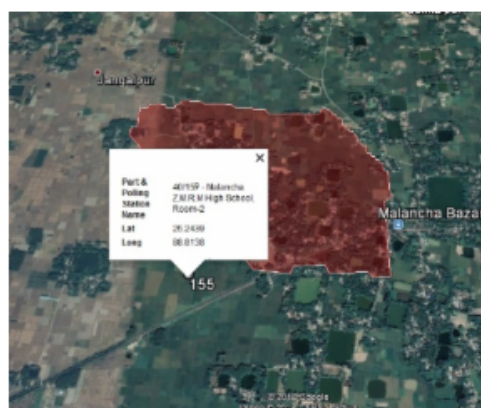

Google Map View