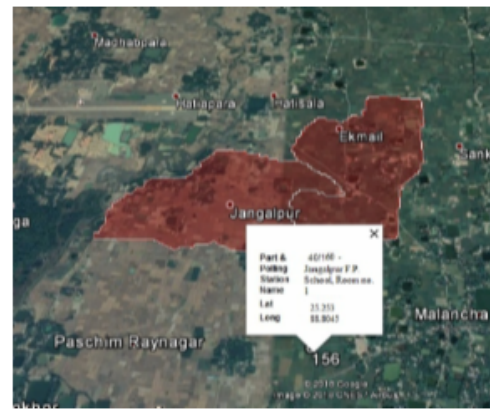

Google Map View