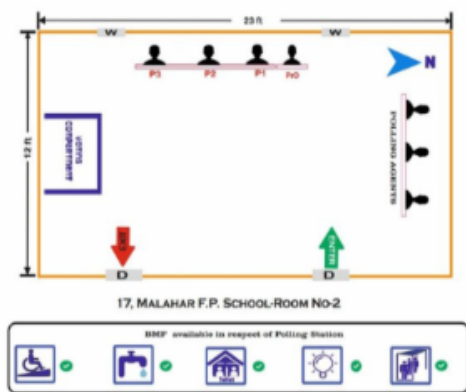

নির্বাচক নিবন্ধন আধিকারিকের স্বাক্ষর

Nazri Naksha

Google Map View

Polling Station Building Front View

Polling Station Front View

Cad View

Key MAP View

1 নাম : মোজাহার হোসেন পিতার নাম : হারুন সরকার বাড়ির নং : n0102 বয়স : 38 লিঙ্গ : পুরুষ	UNZ0068213 ফটো উপলব্ধ	2 নাম : রমজান কাজী পিতার নাম : খাদেম কাজী বাড়ির নং : n0076 বয়স : 63 লিঙ্গ : পুরুষ	WB/06/036/192765 ফটো উপলব্ধ	3 নাম : রাজাক কাজী পিতার নাম : রমজান কাজী বাড়ির নং : n0076 বয়স : 40 লিঙ্গ : পুরুষ	BPM2306892 ফটো উপলব্ধ
4 নাম : রাখিবা খাতুন সরকার স্বামীর নাম : মজিনুর সরকার বাড়ির নং : n0076 বয়স : 40 লিঙ্গ : মহিলা	UNZ1360742 ফটো উপলব্ধ	5 নাম : মেরিনা সরকার স্বামীর নাম : আমিনুর মোল্লা বাড়ির নং : n0118 বয়স : 35 লিঙ্গ : মহিলা	UNZ1251248 ফটো উপলব্ধ	6 নাম : মামুদা বিবি স্বামীর নাম : মাজিদ সরকার বাড়ির নং : n0124 বয়স : 40 লিঙ্গ : মহিলা	UNZ1458645 ফটো উপলব্ধ
7 নাম : সুলতানা বিবি স্বামীর নাম : রাফিক সরকার বাড়ির নং : n0106 বয়স : 35 লিঙ্গ : মহিলা	UNZ1458660 ফটো উপলব্ধ	8 নাম : সুর বিবি স্বামীর নাম : খাদেম কাজী বাড়ির নং : n0076 বয়স : 85 লিঙ্গ : মহিলা	WB/06/036/192742 ফটো উপলব্ধ	9 নাম : মাজিলা খাতুন স্বামীর নাম : খইরন বেওয়া বাড়ির নং : n0053 বয়স : 40 লিঙ্গ : মহিলা	BPM1984079 ফটো উপলব্ধ
10 নাম : মাসুদ সরকার পিতার নাম : হায়দার সরকার বাড়ির নং : N0095 বয়স : 26 লিঙ্গ : পুরুষ	UNZ2069284 ফটো উপলব্ধ	11 নাম : রেহেনা সরকার স্বামীর নাম : রাজাক কাজী বাড়ির নং : N0076 বয়স : 33 লিঙ্গ : মহিলা	UNZ2069250 ফটো উপলব্ধ	12 নাম : জিন্নাতুল হুসনা বিবি স্বামীর নাম : রাফিক সরকার বাড়ির নং : n0127 বয়স : 35 লিঙ্গ : মহিলা	UNZ1659218 ফটো উপলব্ধ
13 নাম : ছবিতা বিবি স্বামীর নাম : মজিত মন্ডল বাড়ির নং : এন0076 বয়স : 31 লিঙ্গ : মহিলা	UNZ1971290 ফটো উপলব্ধ	14 নাম : হায়দার সরকার পিতার নাম : ফয়েস সরকার বাড়ির নং : n0095 বয়স : 50 লিঙ্গ : পুরুষ	WB/06/036/192430 ফটো উপলব্ধ	15 নাম : মরিয়ম বেওয়া স্বামীর নাম : আনহার সরকার বাড়ির নং : n0067 বয়স : 69 লিঙ্গ : মহিলা	WB/06/036/192618 ফটো উপলব্ধ
16 নাম : মোঃ মাসুদ সরকার স্বামীর নাম : মরিয়ম বেওয়া বাড়ির নং : n0076 বয়স : 35 লিঙ্গ : পুরুষ	BPM1983535 ফটো উপলব্ধ	17 নাম : মজিদুর সরকার পিতার নাম : আনহার সরকার বাড়ির নং : n0067 বয়স : 56 লিঙ্গ : পুরুষ	WB/06/036/192293 ফটো উপলব্ধ	18 নাম : রাজু সরকার পিতার নাম : মজিদুর সরকার বাড়ির নং : n0067 বয়স : 29 লিঙ্গ : পুরুষ	UNZ1480631 ফটো উপলব্ধ
19 নাম : সাবির আলি কাজী পিতার নাম : রমজান কাজী বাড়ির নং : n0076 বয়স : 32 লিঙ্গ : পুরুষ	UNZ1360726 ফটো উপলব্ধ	20 নাম : সুলতানা বিবি স্বামীর নাম : মোস্তাক কাজী বাড়ির নং : N0053 বয়স : 28 লিঙ্গ : মহিলা	UNZ2099968 ফটো উপলব্ধ	21 নাম : গোলেনুর বিবি স্বামীর নাম : রমজান কাজী বাড়ির নং : n0076 বয়স : 59 লিঙ্গ : মহিলা	WB/06/036/192741 ফটো উপলব্ধ
22 নাম : পারুল উরাও (লিন্ডা) স্বামীর নাম : অমল লিন্ডা বাড়ির নং : n0102 বয়স : 29 লিঙ্গ : মহিলা	UNZ1659168 ফটো উপলব্ধ	23 নাম : রুনা লায়লা সরকার স্বামীর নাম : জাহাঙ্গীর আলম মণ্ডল বাড়ির নং : নং 121 বয়স : 49 লিঙ্গ : মহিলা	BPM2199529 ফটো উপলব্ধ	24 নাম : নূরনাহার খাতুন বিবি স্বামীর নাম : হানিফ সরকার বাড়ির নং : n0122 বয়স : 33 লিঙ্গ : মহিলা	UNZ1659143 ফটো উপলব্ধ
25 নাম : মেহেরুন বিবি স্বামীর নাম : হায়দার সরকার বাড়ির নং : n0095 বয়স : 45 লিঙ্গ : মহিলা	BPM1984103 ফটো উপলব্ধ	26 নাম : আলমগীর সরকার পিতার নাম : আনিসুর আলী বাড়ির নং : এন0065 বয়স : 43 লিঙ্গ : পুরুষ	UNZ2234979 ফটো উপলব্ধ	27 নাম : রোকিয়া বিবি স্বামীর নাম : মনাক্বর কাজী বাড়ির নং : N004 বয়স : 51 লিঙ্গ : মহিলা	WB/06/036/192324 ফটো উপলব্ধ
28 নাম : হামিদা বেওয়া স্বামীর নাম : আতাউদ্দিন মণ্ডল বাড়ির নং : n0039 বয়স : 71 লিঙ্গ : মহিলা	WB/06/036/192654 ফটো উপলব্ধ	29 নাম : খালেকুরহমান সরকার পিতার নাম : আবুল সরকার বাড়ির নং : n0076 বয়স : 43 লিঙ্গ : পুরুষ	UNZ1659226 ফটো উপলব্ধ	30 নাম : সাদ্দাম মোল্লা পিতার নাম : তসলিম মোল্লা বাড়ির নং : n0127 বয়স : 30 লিঙ্গ : পুরুষ	UNZ1458678 ফটো উপলব্ধ