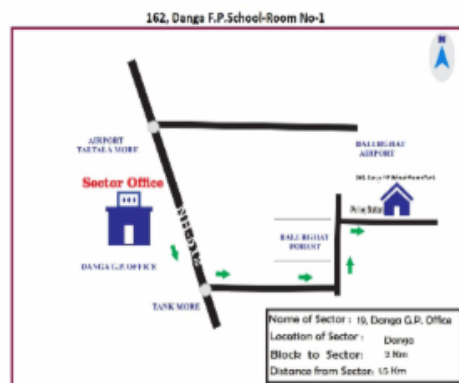

নির্বাচক নিবন্ধন আধিকারিকের স্বাক্ষর

Nazri Naksha

Google Map View

Polling Station Building Front View

Polling Station Front View

Cad View

Key MAP View

Q 1 নাম : নিরঞ্জন সরকার পিতার নাম: নিখিল সরকার বাড়ির নং : বয়স : 48 লিঙ্গ : পুরুষ	UNZ1317692 ফটো উপলব্ধ	Q 2 নাম : নিলয় সরকার পিতার নাম: নিরঞ্জন সরকার বাড়ির নং : এন003 বয়স : 22 লিঙ্গ : পুরুষ	UNZ2258135 ফটো উপলব্ধ	Q 3 নাম : সুভাষ সরকার পিতার নাম: সুনন্দন সরকার বাড়ির নং : বয়স : 43 লিঙ্গ : পুরুষ	UNZ1136605 ফটো উপলব্ধ
4 নাম : বিশ্বনাথ দাস পিতার নাম: চন্দ্র নাথ দাস বাড়ির নং : ডাঙ্গা বয়স : 45 লিঙ্গ : পুরুষ	UNZ0708016 ফটো উপলব্ধ	5 নাম : সুনীল দাস পিতার নাম: চন্দ্রনাথ দাস বাড়ির নং : n0876 বয়স : 60 লিঙ্গ : পুরুষ	UNZ1136597 ফটো উপলব্ধ	Q 6 নাম : কালাচাঁদ পিতার নাম: চন্দ্র নাথ দাস বাড়ির নং : এন0278 বয়স : 61 লিঙ্গ : পুরুষ	UNZ2196863 ফটো উপলব্ধ
7 নাম : কুমা রায় দাস স্বামীর নাম: সৌভাগ্য দাস বাড়ির নং : এন 0133 বয়স : 31 লিঙ্গ : মহিলা	UNZ1532522 ফটো উপলব্ধ	8 নাম : লক্ষ্মী (উরাও) পাহান স্বামীর নাম: উজ্জল কুমার পাহান বাড়ির নং : n0312 বয়স : 39 লিঙ্গ : মহিলা	BYB2461440 ফটো উপলব্ধ	9 নাম : সুজাতা উরাও (পাহান) স্বামীর নাম: সঞ্জয় পাহান বাড়ির নং : n0366 বয়স : 34 লিঙ্গ : মহিলা	UNZ1317460 ফটো উপলব্ধ
10 নাম : হিরো (পাহান) মুরারী স্বামীর নাম: সমর মুরারী বাড়ির নং : n0289 বয়স : 44 লিঙ্গ : মহিলা	UNZ0987966 ফটো উপলব্ধ	11 নাম : গিপি দাস (মন্ডল) স্বামীর নাম: রবীন মন্ডল বাড়ির নং : n0369 বয়স : 39 লিঙ্গ : মহিলা	UNZ0975672 ফটো উপলব্ধ	12 নাম : মাধুরী অধিকারী স্বামীর নাম: তাপস অধিকারী বাড়ির নং : n0332 বয়স : 56 লিঙ্গ : মহিলা	UNZ1136688 ফটো উপলব্ধ
Q 13 নাম : কৃষ্ণা অধিকারী শীল স্বামীর নাম: কমল শীল বাড়ির নং : 283 বয়স : 31 লিঙ্গ : মহিলা	UNZ1832922 ফটো উপলব্ধ	14 নাম : রিনিতা কুন্ডু পিতার নাম: আশীষ কুন্ডু বাড়ির নং : ডাং বয়স : 26 লিঙ্গ : মহিলা	TFC1755396 ফটো উপলব্ধ	15 নাম : জুগু বাক্কে পিতার নাম: নদীয়া বাক্কে বাড়ির নং : n0172 বয়স : 40 লিঙ্গ : পুরুষ	UNZ0707281 ফটো উপলব্ধ
16 নাম : সীতা কিস্ক স্বামীর নাম: নদীয়া কিস্ক বাড়ির নং : এন 0172 বয়স : 66 লিঙ্গ : মহিলা	UNZ2274876 ফটো উপলব্ধ	17 নাম : অনু পাহান পিতার নাম: শুকটা পাহান বাড়ির নং : এন 0035 বয়স : 36 লিঙ্গ : পুরুষ	TFC1149178 ফটো উপলব্ধ	18 নাম : সান্তনা কিস্ক মল্লিক পিতার নাম: চুড়কা কিস্ক মল্লিক বাড়ির নং : n0404 বয়স : 68 লিঙ্গ : মহিলা	UNZ1532209 ফটো উপলব্ধ
19 নাম : অনিতা দাস (ঘোষ) স্বামীর নাম: গোকুল চন্দ্র দাস বাড়ির নং : n0003 বয়স : 51 লিঙ্গ : মহিলা	WB/06/037/651445 ফটো উপলব্ধ	20 নাম : অপর্ণা সরকার(ঘোষ) স্বামীর নাম: অসীম ঘোষ বাড়ির নং : n0003 বয়স : 32 লিঙ্গ : মহিলা	UNZ1430198 ফটো উপলব্ধ	21 নাম : অসীম ঘোষ পিতার নাম: অমল্য ঘোষ বাড়ির নং : n0003 বয়স : 49 লিঙ্গ : পুরুষ	WB/06/037/651380 ফটো উপলব্ধ
22 নাম : দিলিপ পাহান পিতার নাম: বুরনা পাহান বাড়ির নং : নং003 বয়স : 51 লিঙ্গ : পুরুষ	UNZ1065010 ফটো উপলব্ধ	Q 23 নাম : রনজিৎ কুমার চক্রবর্তী পিতার নাম: জামিন কান্ত চক্রবর্তী বাড়ির নং : এন 0445 বয়স : 45 লিঙ্গ : পুরুষ	UNZ1647650 ফটো উপলব্ধ	Q 24 নাম : রমা চক্রবর্তী পিতার নাম: রণজীত কুমার চক্রবর্তী বাড়ির নং : এন0415 বয়স : 22 লিঙ্গ : মহিলা	UNZ2277473 ফটো উপলব্ধ
25 নাম : জিতেন্দ্র চৌধুরী পিতার নাম: রামরুচি চৌধুরী বাড়ির নং : n0144 বয়স : 33 লিঙ্গ : পুরুষ	UNZ1429844 ফটো উপলব্ধ	26 নাম : অঞ্জু দাস চৌধুরী স্বামীর নাম: জিতেন্দ্র চৌধুরী বাড়ির নং : এন0144 বয়স : 28 লিঙ্গ : মহিলা	UNZ2193241 ফটো উপলব্ধ	27 নাম : মমতা চৌধুরী স্বামীর নাম: রামমুচি চৌধুরী বাড়ির নং : n0144 বয়স : 57 লিঙ্গ : মহিলা	WB/06/037/651446 ফটো উপলব্ধ
28 নাম : ডালবাহাদুর ছেত্রী পিতার নাম: নরবাহাদুর ছেত্রী বাড়ির নং : n0285 বয়স : 80 লিঙ্গ : পুরুষ	UNZ0987818 ফটো উপলব্ধ	29 নাম : দাবী ছেত্রী স্বামীর নাম: দলবাহাদুর ছেত্রী বাড়ির নং : n0265 বয়স : 64 লিঙ্গ : মহিলা	UNZ2077840 ফটো উপলব্ধ	30 নাম : মিনতী টুডু পিতার নাম: সুফল টুডু বাড়ির নং : n0223 বয়স : 50 লিঙ্গ : মহিলা	BYB2262079 ফটো উপলব্ধ