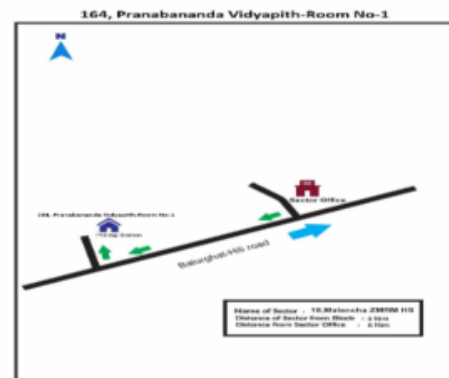

Key MAP View