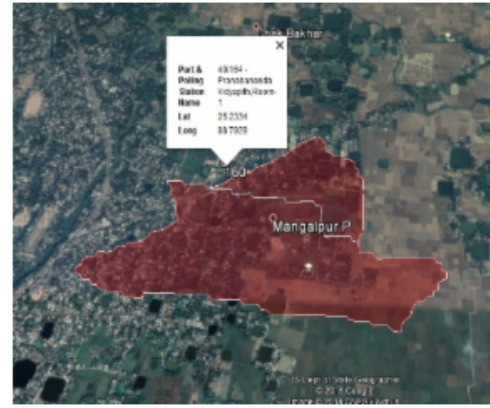

Google Map View