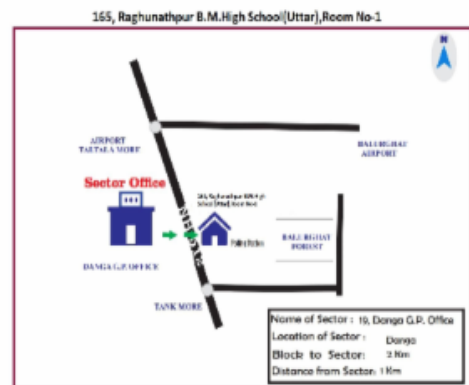

নির্বাচক নিবন্ধন আধিকারিকের স্বাক্ষর

Nazri Naksha

Google Map View

Polling Station Building Front View

Polling Station Front View

Cad View

Key MAP View

বিধানসভা নির্বাচনক্ষেত্রের নং, নাম : 40-তপন
ভাগ নং, নাম : 1-বড় রঘুনাথপুর (উত্তর অংশ)