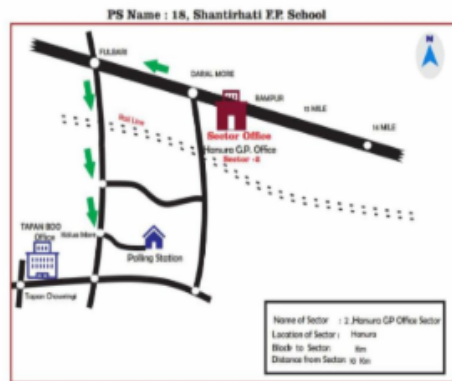

নির্বাচক নিবন্ধন আধিকারিকের স্বাক্ষর

Nazri Naksha

Google Map View

Polling Station Building Front View

Polling Station Front View

Cad View

Key MAP View

1 নাম : ইনছার আলি সরকার মায়ের নাম: মাসুদা বেওয়া বাড়ির নং : n0114 বয়স : 44 লিঙ্গ : পুরুষ	BPM1794544 ফটো উপলব্ধ	2 নাম : সাবানা বিউটি স্বামীর নাম: হদ্রিশ সরকার বাড়ির নং : n0162 বয়স : 34 লিঙ্গ : মহিলা	UNZ1458728 ফটো উপলব্ধ	3 নাম : মোফাজ্জাল সরকার মায়ের নাম: লতিফা বিবি বাড়ির নং : n0150 বয়স : 40 লিঙ্গ : পুরুষ	UNZ1659275 ফটো উপলব্ধ
4 নাম : দিলারা খাতুন পিতার নাম: আব্দুল ছাত্তার সরকার বাড়ির নং : n0168 বয়স : 29 লিঙ্গ : মহিলা	UNZ1659283 ফটো উপলব্ধ	5 নাম : হাসিনা বিবি স্বামীর নাম: তালেব সরকার বাড়ির নং : n0098 বয়স : 66 লিঙ্গ : মহিলা	WB/06/036/201037 ফটো উপলব্ধ	6 নাম : হামিদা বিবি স্বামীর নাম: আমজল সরকার বাড়ির নং : n0017 বয়স : 43 লিঙ্গ : মহিলা	UNZ0073031 ফটো উপলব্ধ
7 নাম : চতিমন বিবি স্বামীর নাম: আলাউদ্দিন সরকার বাড়ির নং : n0109 বয়স : 54 লিঙ্গ : মহিলা	WB/06/036/201013 ফটো উপলব্ধ	8 নাম : ফারুক সরকার পিতার নাম: রহিমুদ্দিন সরকার বাড়ির নং : n0109 বয়স : 53 লিঙ্গ : পুরুষ	UNZ0070771 ফটো উপলব্ধ	9 নাম : সামসুন বিবি স্বামীর নাম: ফারুক সরকার বাড়ির নং : n0109 বয়স : 43 লিঙ্গ : মহিলা	BPM1435908 ফটো উপলব্ধ
10 নাম : রাসিদুল কাজী পিতার নাম: মোজাফফর কাজী বাড়ির নং : n0146 বয়স : 36 লিঙ্গ : পুরুষ	UNZ1360973 ফটো উপলব্ধ	11 নাম : সিরাজুদ্দিন সরকার পিতার নাম: সোলেমান সরকার বাড়ির নং : n0012 বয়স : 43 লিঙ্গ : পুরুষ	BPM1986256 ফটো উপলব্ধ	12 নাম : হাফিজুদ্দিন সরকার পিতার নাম: ছলেমান সরকার বাড়ির নং : n0012 বয়স : 48 লিঙ্গ : পুরুষ	BPM1316397 ফটো উপলব্ধ
13 নাম : আনোয়ারা খাতুন স্বামীর নাম: লতিফর সরকার বাড়ির নং : n0161 বয়স : 33 লিঙ্গ : মহিলা	UNZ1360940 ফটো উপলব্ধ	14 নাম : রাখি খাতুন স্বামীর নাম: হাছিবুল সরকার বাড়ির নং : 0122 বয়স : 27 লিঙ্গ : মহিলা	UNZ1843903 ফটো উপলব্ধ	15 নাম : জাহানারা বিবি স্বামীর নাম: খাতেম মন্ডল বাড়ির নং : n0027 বয়স : 71 লিঙ্গ : মহিলা	WB/06/036/201332 ফটো উপলব্ধ
16 নাম : আনোয়ারা খাতুন বিবি স্বামীর নাম: মহিদুর মণ্ডল বাড়ির নং : n0027 বয়স : 45 লিঙ্গ : মহিলা	BPM1985928 ফটো উপলব্ধ	17 নাম : রেজ্জাক কাজী পিতার নাম: মজিরুদ্দিন কাজী বাড়ির নং : n0039 বয়স : 47 লিঙ্গ : পুরুষ	BPM1316728 ফটো উপলব্ধ	18 নাম : এজারুল কাজি পিতার নাম: মজিরুদ্দিন কাজি বাড়ির নং : n0039 বয়স : 43 লিঙ্গ : পুরুষ	BPM1911171 ফটো উপলব্ধ
19 নাম : অজিফা বিবি স্বামীর নাম: মুজাফফর কাজী বাড়ির নং : n0146 বয়স : 54 লিঙ্গ : মহিলা	UNZ1987593 ফটো উপলব্ধ	20 নাম : মেহেরুন বিবি স্বামীর নাম: ছোবান সরকার বাড়ির নং : n0145 বয়স : 51 লিঙ্গ : মহিলা	UNZ2133353 ফটো উপলব্ধ	21 নাম : লতিফা বেওয়া স্বামীর নাম: আবুল সরকার বাড়ির নং : n0150 বয়স : 63 লিঙ্গ : মহিলা	WB/06/036/201344 ফটো উপলব্ধ
22 নাম : মতিউর সরকার মায়ের নাম: লতিফা বেওয়া বাড়ির নং : n0150 বয়স : 44 লিঙ্গ : পুরুষ	BPM2199701 ফটো উপলব্ধ	23 নাম : মহাসিনা বিবি স্বামীর নাম: মোজাহার মণ্ডল বাড়ির নং : n0149 বয়স : 41 লিঙ্গ : মহিলা	BPM1985936 ফটো উপলব্ধ	24 নাম : আরিফ সরকার পিতার নাম: সুলতান সরকার বাড়ির নং : n0128 বয়স : 29 লিঙ্গ : পুরুষ	UNZ2235125 ফটো উপলব্ধ
25 নাম : আব্দুল ছাত্তার সরকার পিতার নাম: আতাবুদ্দিন সরকার বাড়ির নং : n0120 বয়স : 83 লিঙ্গ : পুরুষ	UNZ2133130 ফটো উপলব্ধ	26 নাম : কম্পনা একা স্বামীর নাম: রবি একা বাড়ির নং : n0163 বয়স : 36 লিঙ্গ : মহিলা	UNZ1458736 ফটো উপলব্ধ	27 নাম : আরশিদ বিবি স্বামীর নাম: রেজ্জাক কাজি বাড়ির নং : n0144 বয়স : 43 লিঙ্গ : মহিলা	BPM1317346 ফটো উপলব্ধ
28 নাম : আরিনা খাতুন বিবি পিতার নাম: আনোয়ারা সরকার বাড়ির নং : n0172 বয়স : 30 লিঙ্গ : মহিলা	UNZ1659317 ফটো উপলব্ধ	29 নাম : জরিনা খাতুন পিতার নাম: দানেশ আলি বাড়ির নং : 0011 বয়স : 23 লিঙ্গ : মহিলা	RBT1970128 ফটো উপলব্ধ	30 নাম : সাজেদা বিবি স্বামীর নাম: বৃথ সরকার বাড়ির নং : n0017 বয়স : 41 লিঙ্গ : মহিলা	BPM1986116 ফটো উপলব্ধ