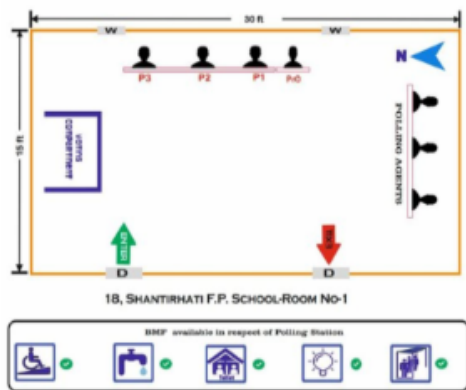

নির্বাচক নিবন্ধন আধিকারিকের স্বাক্ষর

Nazri Naksha

Google Map View

Polling Station Building Front View

Polling Station Front View

Cad View

Key MAP View

1 নাম : ইনছার আলি সরকার মায়ের নাম: মাসুদা বেওয়া বাড়ির নং : n0114 বয়স : 44 লিঙ্গ : পুরুষ	BPM1794544 ফটো উপলব্ধ	2 নাম : সাবানা বিউটি স্বামীর নাম: হদ্রিশ সরকার বাড়ির নং : n0162 বয়স : 34 লিঙ্গ : মহিলা	UNZ1458728 ফটো উপলব্ধ	3 নাম : মোফাজ্জাল সরকার মায়ের নাম: লতিফা বিবি বাড়ির নং : n0150 বয়স : 40 লিঙ্গ : পুরুষ	UNZ1659275 ফটো উপলব্ধ
4 নাম : দিলারা খাতুন পিতার নাম: আব্দুল ছাত্তার সরকার বাড়ির নং : n0168 বয়স : 29 লিঙ্গ : মহিলা	UNZ1659283 ফটো উপলব্ধ	5 নাম : হাসিনা বিবি স্বামীর নাম: তালেব সরকার বাড়ির নং : n0098 বয়স : 66 লিঙ্গ : মহিলা	WB/06/036/201037 ফটো উপলব্ধ	6 নাম : হামিদা বিবি স্বামীর নাম: আমজল সরকার বাড়ির নং : n0017 বয়স : 43 লিঙ্গ : মহিলা	UNZ0073031 ফটো উপলব্ধ
7 নাম : চতিমন বিবি স্বামীর নাম: আলাউদ্দিন সরকার বাড়ির নং : n0109 বয়স : 54 লিঙ্গ : মহিলা	WB/06/036/201013 ফটো উপলব্ধ	8 নাম : ফারুক সরকার পিতার নাম: রহিমুদ্দিন সরকার বাড়ির নং : n0109 বয়স : 53 লিঙ্গ : পুরুষ	UNZ0070771 ফটো উপলব্ধ	9 নাম : সামসুন বিবি স্বামীর নাম: ফারুক সরকার বাড়ির নং : n0109 বয়স : 43 লিঙ্গ : মহিলা	BPM1435908 ফটো উপলব্ধ
10 নাম : রাসিদুল কাজী পিতার নাম: মোজাফফর কাজী বাড়ির নং : n0146 বয়স : 36 লিঙ্গ : পুরুষ	UNZ1360973 ফটো উপলব্ধ	11 নাম : সিরাজুদ্দিন সরকার পিতার নাম: সোলেমান সরকার বাড়ির নং : n0012 বয়স : 43 লিঙ্গ : পুরুষ	BPM1986256 ফটো উপলব্ধ	12 নাম : হাফিজুদ্দিন সরকার পিতার নাম: ছলেমান সরকার বাড়ির নং : n0012 বয়স : 48 লিঙ্গ : পুরুষ	BPM1316397 ফটো উপলব্ধ
13 নাম : আনোয়ারা খাতুন স্বামীর নাম: লতিফর সরকার বাড়ির নং : n0161 বয়স : 33 লিঙ্গ : মহিলা	UNZ1360940 ফটো উপলব্ধ	14 নাম : রাখি খাতুন স্বামীর নাম: হাছিবুল সরকার বাড়ির নং : 0122 বয়স : 27 লিঙ্গ : মহিলা	UNZ1843903 ফটো উপলব্ধ	15 নাম : জাহানারা বিবি স্বামীর নাম: খাতেম মন্ডল বাড়ির নং : n0027 বয়স : 71 লিঙ্গ : মহিলা	WB/06/036/201332 ফটো উপলব্ধ
16 নাম : আনোয়ারা খাতুন বিবি স্বামীর নাম: মহিদুর মণ্ডল বাড়ির নং : n0027 বয়স : 45 লিঙ্গ : মহিলা	BPM1985928 ফটো উপলব্ধ	17 নাম : রেজ্জাক কাজী পিতার নাম: মজিরুদ্দিন কাজী বাড়ির নং : n0039 বয়স : 47 লিঙ্গ : পুরুষ	BPM1316728 ফটো উপলব্ধ	18 নাম : এজারুল কাজি পিতার নাম: মজিরুদ্দিন কাজি বাড়ির নং : n0039 বয়স : 43 লিঙ্গ : পুরুষ	BPM1911171 ফটো উপলব্ধ
19 নাম : অজিফা বিবি স্বামীর নাম: মুজাফফর কাজী বাড়ির নং : n0146 বয়স : 54 লিঙ্গ : মহিলা	UNZ1987593 ফটো উপলব্ধ	20 নাম : মেহেরুন বিবি স্বামীর নাম: ছোবান সরকার বাড়ির নং : n0145 বয়স : 51 লিঙ্গ : মহিলা	UNZ2133353 ফটো উপলব্ধ	21 নাম : লতিফা বেওয়া স্বামীর নাম: আবুল সরকার বাড়ির নং : n0150 বয়স : 63 লিঙ্গ : মহিলা	WB/06/036/201344 ফটো উপলব্ধ
22 নাম : মতিউর সরকার মায়ের নাম: লতিফা বেওয়া বাড়ির নং : n0150 বয়স : 44 লিঙ্গ : পুরুষ	BPM2199701 ফটো উপলব্ধ	23 নাম : মহাসিনা বিবি স্বামীর নাম: মোজাহার মণ্ডল বাড়ির নং : n0149 বয়স : 41 লিঙ্গ : মহিলা	BPM1985936 ফটো উপলব্ধ	24 নাম : আরিফ সরকার পিতার নাম: সুলতান সরকার বাড়ির নং : n0128 বয়স : 29 লিঙ্গ : পুরুষ	UNZ2235125 ফটো উপলব্ধ
25 নাম : আব্দুল ছাত্তার সরকার পিতার নাম: আতাবুদ্দিন সরকার বাড়ির নং : n0120 বয়স : 83 লিঙ্গ : পুরুষ	UNZ2133130 ফটো উপলব্ধ	26 নাম : কম্পনা একা স্বামীর নাম: রবি একা বাড়ির নং : n0163 বয়স : 36 লিঙ্গ : মহিলা	UNZ1458736 ফটো উপলব্ধ	27 নাম : আরশিদ বিবি স্বামীর নাম: রেজ্জাক কাজি বাড়ির নং : n0144 বয়স : 43 লিঙ্গ : মহিলা	BPM1317346 ফটো উপলব্ধ
28 নাম : আরিনা খাতুন বিবি পিতার নাম: আনোয়ারা সরকার বাড়ির নং : n0172 বয়স : 30 লিঙ্গ : মহিলা	UNZ1659317 ফটো উপলব্ধ	29 নাম : জরিনা খাতুন পিতার নাম: দানেশ আলি বাড়ির নং : 0011 বয়স : 23 লিঙ্গ : মহিলা	RBT1970128 ফটো উপলব্ধ	30 নাম : সাজেদা বিবি স্বামীর নাম: বৃথ সরকার বাড়ির নং : n0017 বয়স : 41 লিঙ্গ : মহিলা	BPM1986116 ফটো উপলব্ধ