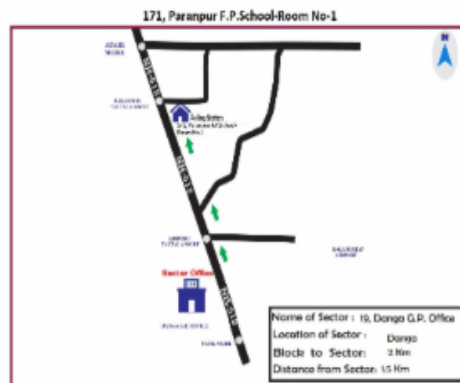

নির্বাচক নিবন্ধন আধিকারিকের স্বাক্ষর

Nazri Naksha

Google Map View

Polling Station Building Front View

Polling Station Front View

Cad View

Key MAP View

1	UNZ1434463	নাম : শঙ্করী দাস (হালদার) স্বামীর নাম: মিতুন হালদার বাড়ির নং : n0378 বয়স : 34 লিঙ্গ : মহিলা	ফটো উপলব্ধ	2	UNZ0752014	নাম : মঞ্জু দেবনাথ (চৌধুরী) স্বামীর নাম: সুজিত চৌধুরী বাড়ির নং : n0115 বয়স : 36 লিঙ্গ : মহিলা	ফটো উপলব্ধ	3	WB/06/037/636703	নাম : প্রদীপ অধিকারী পিতার নাম: অমলানন্দ অধিকারী বাড়ির নং : n0115 বয়স : 50 লিঙ্গ : পুরুষ	ফটো উপলব্ধ
4	UNZ2346104	নাম : প্রনব কুমার অধিকারী পিতার নাম: অমলানন্দ অধিকারী বাড়ির নং : n0115 বয়স : 55 লিঙ্গ : পুরুষ	ফটো উপলব্ধ	Q 5	UNZ1718667	নাম : শিউলি মন্ডল পিতার নাম: অখিল মন্ডল বাড়ির নং : বয়স : 28 লিঙ্গ : মহিলা	ফটো উপলব্ধ	6	WB/06/037/636568	নাম : নমিতারানী অধিকারী স্বামীর নাম: বিজয়চন্দ্র অধিকারী বাড়ির নং : n0115 বয়স : 69 লিঙ্গ : মহিলা	ফটো উপলব্ধ
7	WB/06/037/636111	নাম : বিজয়চন্দ্র অধিকারী পিতার নাম: বিশেষ্বর অধিকারী বাড়ির নং : n0115 বয়স : 86 লিঙ্গ : পুরুষ	ফটো উপলব্ধ	8	BYB2255230	নাম : যমুনা অধিকারী স্বামীর নাম: অমলানন্দ অধিকারী বাড়ির নং : n0115 বয়স : 81 লিঙ্গ : মহিলা	ফটো উপলব্ধ	9	UNZ1718675	নাম : সঙ্গমনি মার্ভি স্বামীর নাম: সুকুল টুডু বাড়ির নং : n0115 বয়স : 56 লিঙ্গ : মহিলা	ফটো উপলব্ধ
10	BYB1822980	নাম : শিফী অধিকারী পিতার নাম: তারাপদ অধিকারী বাড়ির নং : n0288 বয়স : 42 লিঙ্গ : মহিলা	ফটো উপলব্ধ	# 11	BYB2255222	নাম : নিবেশ অধিকারী পিতার নাম: বিজয় চন্দ্র অধিকারী বাড়ির নং : n0115 বয়স : 40 লিঙ্গ : পুরুষ	ফটো উপলব্ধ	12	UNZ1876424	নাম : লক্ষী অধিকারী মহন্ত স্বামীর নাম: নিত্যানন্দ মহন্ত বাড়ির নং : n0453 বয়স : 28 লিঙ্গ : মহিলা	ফটো উপলব্ধ
13	UNZ1794171	নাম : চৈতালী অধিকারী সরকার পিতার নাম: তরুন অধিকারী বাড়ির নং : n0599 বয়স : 30 লিঙ্গ : মহিলা	ফটো উপলব্ধ	14	WB/06/037/636023	নাম : মংলা উরাও পিতার নাম: ভিকু উরাও বাড়ির নং : n0112 বয়স : 65 লিঙ্গ : পুরুষ	ফটো উপলব্ধ	15	UNZ2201747	নাম : মনোরঞ্জন একা পিতার নাম: মংলা উরাও বাড়ির নং : এন0112 বয়স : 23 লিঙ্গ : পুরুষ	ফটো উপলব্ধ
16	UNZ2039261	নাম : সঞ্জীব উরাও পিতার নাম: রাজিত উরাও বাড়ির নং : n0113 বয়স : 56 লিঙ্গ : পুরুষ	ফটো উপলব্ধ	17	UNZ0990085	নাম : সূর্য্যমণী উরাও স্বামীর নাম: সঞ্জীব উরাও বাড়ির নং : n0113 বয়স : 35 লিঙ্গ : মহিলা	ফটো উপলব্ধ	18	BPM2047538	নাম : ফুলা উরাও স্বামীর নাম: মাংলো উরাও বাড়ির নং : n0227 বয়স : 43 লিঙ্গ : মহিলা	ফটো উপলব্ধ
19	BYB2324028	নাম : সমান্তি কুন্ডু (দাস) স্বামীর নাম: রতন কুমার দাস বাড়ির নং : n0162 বয়স : 38 লিঙ্গ : মহিলা	ফটো উপলব্ধ	20	UNZ2039089	নাম : লালন বাঁ পিতার নাম: চন্দ্রদেব বাঁ বাড়ির নং : n0094 বয়স : 68 লিঙ্গ : পুরুষ	ফটো উপলব্ধ	21	BYB2459709	নাম : রিয়া চৌধুরী পিতার নাম: দেবব্রত চৌধুরী বাড়ির নং : n0094 বয়স : 38 লিঙ্গ : মহিলা	ফটো উপলব্ধ
22	BYB2459824	নাম : পঙ্কজ বা পিতার নাম: লালন বা বাড়ির নং : n0094 বয়স : 37 লিঙ্গ : পুরুষ	ফটো উপলব্ধ	23	UNZ1535608	নাম : সুইটি বা পিতার নাম: নীলেশ বা বাড়ির নং : n0094 বয়স : 29 লিঙ্গ : মহিলা	ফটো উপলব্ধ	24	UNZ1718683	নাম : সপ্তমী টুডু পিতার নাম: সুকুল টুডু বাড়ির নং : n0115 বয়স : 30 লিঙ্গ : মহিলা	ফটো উপলব্ধ
25	UNZ1936731	নাম : শান্তি কবিরাজ স্বামীর নাম: বিজন কবিরাজ বাড়ির নং : এন0094 বয়স : 74 লিঙ্গ : মহিলা	ফটো উপলব্ধ	26	UNZ1936749	নাম : কৌশিক কবিরাজ পিতার নাম: বিজন কবিরাজ বাড়ির নং : এন0094 বয়স : 35 লিঙ্গ : পুরুষ	ফটো উপলব্ধ	27	BYB1616895	নাম : সুনিতা বাঁ স্বামীর নাম: নীলেশ বাঁ বাড়ির নং : n0094 বয়স : 59 লিঙ্গ : মহিলা	ফটো উপলব্ধ
28	BYB1220045	নাম : নীলেশ বাঁ পিতার নাম: চন্দ্রদেব বাঁ বাড়ির নং : n0094 বয়স : 68 লিঙ্গ : পুরুষ	ফটো উপলব্ধ	29	WB/06/037/636203	নাম : ভারতী বাঁ স্বামীর নাম: লালন বাঁ বাড়ির নং : n0094 বয়স : 59 লিঙ্গ : মহিলা	ফটো উপলব্ধ	30	UNZ1213222	নাম : কামিনী বা স্বামীর নাম: পীযুষ কান্তি বা বাড়ির নং : n0094 বয়স : 47 লিঙ্গ : মহিলা	ফটো উপলব্ধ