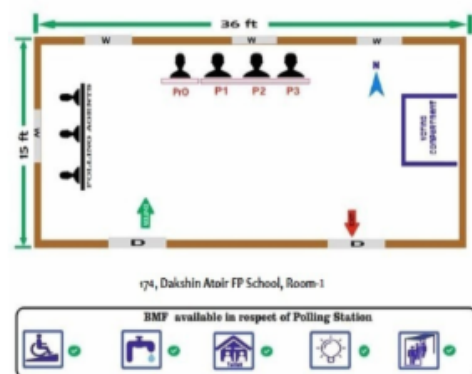

নির্বাচক নিবন্ধন আধিকারিকের স্বাক্ষর

Nazri Naksha

Google Map View

Polling Station Building Front View

Polling Station Front View

Cad View

Key MAP View

1 নাম : সঞ্জয় হালদার পিতার নাম: অনিল হালদার বাড়ির নং : n0392 বয়স : 41 লিঙ্গ : পুরুষ	UNZ1536515 ফটো উপলব্ধ	2 নাম : সুভদ্রা কর্মকার স্বামীর নাম: সুব্রত কর্মকার বাড়ির নং : এন0000 বয়স : 53 লিঙ্গ : মহিলা	UNZ2205029 ফটো উপলব্ধ	3 নাম : ইন্দ্রানী কর্মকার স্বামীর নাম: উত্তম কর্মকার বাড়ির নং : এন0087 বয়স : 25 লিঙ্গ : মহিলা	UNZ2204204 ফটো উপলব্ধ
4 নাম : চায়না কর্মকার স্বামীর নাম: অরুণ কর্মকার বাড়ির নং : n0087 বয়স : 53 লিঙ্গ : মহিলা	WB/06/037/633659 ফটো উপলব্ধ	5 নাম : উত্তম কর্মকার পিতার নাম: নরেন কর্মকার বাড়ির নং : n0087 বয়স : 36 লিঙ্গ : পুরুষ	UNZ1066448 ফটো উপলব্ধ	6 নাম : ফালগুনী কর্মকার স্বামীর নাম: শিব কর্মকার বাড়ির নং : n0029 বয়স : 55 লিঙ্গ : মহিলা	WB/06/037/633472 ফটো উপলব্ধ
7 নাম : সুব্রত কর্মকার পিতার নাম: সুশীল কর্মকার বাড়ির নং : n0085 বয়স : 33 লিঙ্গ : পুরুষ	UNZ1141084 ফটো উপলব্ধ	8 নাম : নারায়ন কর্মকার মায়ের নাম: প্রমিলা কর্মকার বাড়ির নং : n0088 বয়স : 31 লিঙ্গ : পুরুষ	UNZ1434869 ফটো উপলব্ধ	9 নাম : সঙ্গীতা কর্মকার মায়ের নাম: শেফালী কর্মকার বাড়ির নং : এন00000 বয়স : 23 লিঙ্গ : মহিলা	UNZ2203826 ফটো উপলব্ধ
10 নাম : নেহা কর্মকার পিতার নাম: ছোটন কর্মকার বাড়ির নং : আটইর বয়স : 21 লিঙ্গ : মহিলা	UNZ2335172 ফটো উপলব্ধ	11 নাম : নরেন কর্মকার পিতার নাম: বিধু কর্মকার বাড়ির নং : n0087 বয়স : 61 লিঙ্গ : পুরুষ	WB/06/037/633012 ফটো উপলব্ধ	12 নাম : শিবু কর্মকার পিতার নাম: অমল্য কর্মকার বাড়ির নং : n0029 বয়স : 61 লিঙ্গ : পুরুষ	WB/06/037/633473 ফটো উপলব্ধ
13 নাম : মনো কর্মকার স্বামীর নাম: বাবুন কর্মকার বাড়ির নং : n0027 বয়স : 33 লিঙ্গ : মহিলা	UNZ1213404 ফটো উপলব্ধ	14 নাম : রুপমা কর্মকার স্বামীর নাম: দেবব্রত কর্মকার বাড়ির নং : n0274 বয়স : 44 লিঙ্গ : মহিলা	UNZ0758441 ফটো উপলব্ধ	15 নাম : সৌরভ কর্মকার পিতার নাম: প্রদীপ কর্মকার বাড়ির নং : এন0292 বয়স : 23 লিঙ্গ : পুরুষ	UNZ2205532 ফটো উপলব্ধ
16 নাম : শেফালী কর্মকার পিতার নাম: নরেন কর্মকার বাড়ির নং : n0087 বয়স : 37 লিঙ্গ : মহিলা	UNZ1434810 ফটো উপলব্ধ	17 নাম : সুব্রত কর্মকার পিতার নাম: মনোরঞ্জন কর্মকার বাড়ির নং : এন000 বয়স : 56 লিঙ্গ : পুরুষ	UNZ2205045 ফটো উপলব্ধ	18 নাম : মধুমিতা কর্মকার পিতার নাম: সুব্রত কর্মকার বাড়ির নং : এন000 বয়স : 20 লিঙ্গ : মহিলা	UNZ2386159 ফটো উপলব্ধ
19 নাম : শিপ্রা কর্মকার স্বামীর নাম: প্রদীপ কর্মকার বাড়ির নং : n0264 বয়স : 47 লিঙ্গ : মহিলা	BYB2253748 ফটো উপলব্ধ	20 নাম : কলপনা কর্মকার স্বামীর নাম: সুশীল কর্মকার বাড়ির নং : n0085 বয়স : 65 লিঙ্গ : মহিলা	UNZ2001345 ফটো উপলব্ধ	21 নাম : কান্তা কর্মকার স্বামীর নাম: ছোটন কর্মকার বাড়ির নং : n0027 বয়স : 37 লিঙ্গ : মহিলা	BYB2411981 ফটো উপলব্ধ
22 নাম : অসীম কর্মকার পিতার নাম: শিবু কর্মকার বাড়ির নং : n0029 বয়স : 24 লিঙ্গ : পুরুষ	UNZ2121184 ফটো উপলব্ধ	23 নাম : বাবুন কুমার কর্মকার পিতার নাম: জহরলাল কর্মকার বাড়ির নং : n0027 বয়স : 49 লিঙ্গ : পুরুষ	BYB1954320 ফটো উপলব্ধ	24 নাম : দিপালী কর্মকার স্বামীর নাম: নরেন কর্মকার বাড়ির নং : n0087 বয়স : 50 লিঙ্গ : মহিলা	UNZ0990218 ফটো উপলব্ধ
25 নাম : সুশীল কর্মকার পিতার নাম: পূর্ণচন্দ্র কর্মকার বাড়ির নং : n0085 বয়স : 71 লিঙ্গ : পুরুষ	UNZ2001337 ফটো উপলব্ধ	26 নাম : ছোটন কর্মকার পিতার নাম: জওহরলাল কর্মকার বাড়ির নং : n0027 বয়স : 54 লিঙ্গ : পুরুষ	BYB2368355 ফটো উপলব্ধ	27 নাম : প্রমিলা কর্মকার স্বামীর নাম: শরৎ কর্মকার বাড়ির নং : n0088 বয়স : 52 লিঙ্গ : মহিলা	BYB2253771 ফটো উপলব্ধ
28 নাম : পূর্ণিমা কর্মকার (চক্রবর্তী) স্বামীর নাম: বিশ্বজিৎ চক্রবর্তী বাড়ির নং : n0321 বয়স : 48 লিঙ্গ : মহিলা	UNZ1213503 ফটো উপলব্ধ	29 নাম : লিলাবতী গুপ্তা স্বামীর নাম: রঞ্জিত দেবনাথ বাড়ির নং : এন0201 বয়স : 35 লিঙ্গ : মহিলা	UNZ2206001 ফটো উপলব্ধ	30 নাম : গায়ত্রী দেবনাথ স্বামীর নাম: গোপাল দেবনাথ বাড়ির নং : n0201 বয়স : 31 লিঙ্গ : মহিলা	UNZ1323021 ফটো উপলব্ধ