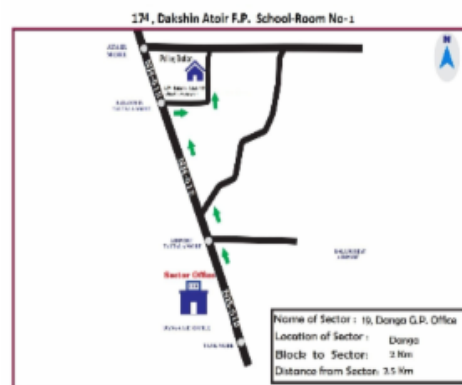

নির্বাচক নিবন্ধন আধিকারিকের স্বাক্ষর

Nazri Naksha

Google Map View

Polling Station Building Front View

Polling Station Front View

Cad View

Key MAP View

1 নাম : সঞ্জয় হালদার পিতার নাম: অনিল হালদার বাড়ির নং : n0392 বয়স : 41 লিঙ্গ : পুরুষ	UNZ1536515 ফটো উপলব্ধ	2 নাম : সুভদ্রা কর্মকার স্বামীর নাম: সুব্রত কর্মকার বাড়ির নং : এন0000 বয়স : 53 লিঙ্গ : মহিলা	UNZ2205029 ফটো উপলব্ধ	3 নাম : ইন্দ্রানী কর্মকার স্বামীর নাম: উত্তম কর্মকার বাড়ির নং : এন0087 বয়স : 25 লিঙ্গ : মহিলা	UNZ2204204 ফটো উপলব্ধ
4 নাম : চায়না কর্মকার স্বামীর নাম: অরুণ কর্মকার বাড়ির নং : n0087 বয়স : 53 লিঙ্গ : মহিলা	WB/06/037/633659 ফটো উপলব্ধ	5 নাম : উত্তম কর্মকার পিতার নাম: নরেন কর্মকার বাড়ির নং : n0087 বয়স : 36 লিঙ্গ : পুরুষ	UNZ1066448 ফটো উপলব্ধ	6 নাম : ফালগুনী কর্মকার স্বামীর নাম: শিব কর্মকার বাড়ির নং : n0029 বয়স : 55 লিঙ্গ : মহিলা	WB/06/037/633472 ফটো উপলব্ধ
7 নাম : সুব্রত কর্মকার পিতার নাম: সুশীল কর্মকার বাড়ির নং : n0085 বয়স : 33 লিঙ্গ : পুরুষ	UNZ1141084 ফটো উপলব্ধ	8 নাম : নারায়ন কর্মকার মায়ের নাম: প্রমিলা কর্মকার বাড়ির নং : n0088 বয়স : 31 লিঙ্গ : পুরুষ	UNZ1434869 ফটো উপলব্ধ	9 নাম : সঙ্গীতা কর্মকার মায়ের নাম: শেফালী কর্মকার বাড়ির নং : এন00000 বয়স : 23 লিঙ্গ : মহিলা	UNZ2203826 ফটো উপলব্ধ
10 নাম : নেহা কর্মকার পিতার নাম: ছোটন কর্মকার বাড়ির নং : আটইর বয়স : 21 লিঙ্গ : মহিলা	UNZ2335172 ফটো উপলব্ধ	11 নাম : নরেন কর্মকার পিতার নাম: বিধু কর্মকার বাড়ির নং : n0087 বয়স : 61 লিঙ্গ : পুরুষ	WB/06/037/633012 ফটো উপলব্ধ	12 নাম : শিবু কর্মকার পিতার নাম: অমল্য কর্মকার বাড়ির নং : n0029 বয়স : 61 লিঙ্গ : পুরুষ	WB/06/037/633473 ফটো উপলব্ধ
13 নাম : মনো কর্মকার স্বামীর নাম: বাবুন কর্মকার বাড়ির নং : n0027 বয়স : 33 লিঙ্গ : মহিলা	UNZ1213404 ফটো উপলব্ধ	14 নাম : রুপমা কর্মকার স্বামীর নাম: দেবব্রত কর্মকার বাড়ির নং : n0274 বয়স : 44 লিঙ্গ : মহিলা	UNZ0758441 ফটো উপলব্ধ	15 নাম : সৌরভ কর্মকার পিতার নাম: প্রদীপ কর্মকার বাড়ির নং : এন0292 বয়স : 23 লিঙ্গ : পুরুষ	UNZ2205532 ফটো উপলব্ধ
16 নাম : শেফালী কর্মকার পিতার নাম: নরেন কর্মকার বাড়ির নং : n0087 বয়স : 37 লিঙ্গ : মহিলা	UNZ1434810 ফটো উপলব্ধ	17 নাম : সুব্রত কর্মকার পিতার নাম: মনোরঞ্জন কর্মকার বাড়ির নং : এন000 বয়স : 56 লিঙ্গ : পুরুষ	UNZ2205045 ফটো উপলব্ধ	18 নাম : মধুমিতা কর্মকার পিতার নাম: সুব্রত কর্মকার বাড়ির নং : এন000 বয়স : 20 লিঙ্গ : মহিলা	UNZ2386159 ফটো উপলব্ধ
19 নাম : শিপ্রা কর্মকার স্বামীর নাম: প্রদীপ কর্মকার বাড়ির নং : n0264 বয়স : 47 লিঙ্গ : মহিলা	BYB2253748 ফটো উপলব্ধ	20 নাম : কলপনা কর্মকার স্বামীর নাম: সুশীল কর্মকার বাড়ির নং : n0085 বয়স : 65 লিঙ্গ : মহিলা	UNZ2001345 ফটো উপলব্ধ	21 নাম : কান্তা কর্মকার স্বামীর নাম: ছোটন কর্মকার বাড়ির নং : n0027 বয়স : 37 লিঙ্গ : মহিলা	BYB2411981 ফটো উপলব্ধ
22 নাম : অসীম কর্মকার পিতার নাম: শিবু কর্মকার বাড়ির নং : n0029 বয়স : 24 লিঙ্গ : পুরুষ	UNZ2121184 ফটো উপলব্ধ	23 নাম : বাবুন কুমার কর্মকার পিতার নাম: জহরলাল কর্মকার বাড়ির নং : n0027 বয়স : 49 লিঙ্গ : পুরুষ	BYB1954320 ফটো উপলব্ধ	24 নাম : দিপালী কর্মকার স্বামীর নাম: নরেন কর্মকার বাড়ির নং : n0087 বয়স : 50 লিঙ্গ : মহিলা	UNZ0990218 ফটো উপলব্ধ
25 নাম : সুশীল কর্মকার পিতার নাম: পূর্ণচন্দ্র কর্মকার বাড়ির নং : n0085 বয়স : 71 লিঙ্গ : পুরুষ	UNZ2001337 ফটো উপলব্ধ	26 নাম : ছোটন কর্মকার পিতার নাম: জওহরলাল কর্মকার বাড়ির নং : n0027 বয়স : 54 লিঙ্গ : পুরুষ	BYB2368355 ফটো উপলব্ধ	27 নাম : প্রমিলা কর্মকার স্বামীর নাম: শরৎ কর্মকার বাড়ির নং : n0088 বয়স : 52 লিঙ্গ : মহিলা	BYB2253771 ফটো উপলব্ধ
28 নাম : পূর্ণিমা কর্মকার (চক্রবর্তী) স্বামীর নাম: বিশ্বজিৎ চক্রবর্তী বাড়ির নং : n0321 বয়স : 48 লিঙ্গ : মহিলা	UNZ1213503 ফটো উপলব্ধ	29 নাম : লিলাবতী গুপ্তা স্বামীর নাম: রঞ্জিত দেবনাথ বাড়ির নং : এন0201 বয়স : 35 লিঙ্গ : মহিলা	UNZ2206001 ফটো উপলব্ধ	30 নাম : গায়ত্রী দেবনাথ স্বামীর নাম: গোপাল দেবনাথ বাড়ির নং : n0201 বয়স : 31 লিঙ্গ : মহিলা	UNZ1323021 ফটো উপলব্ধ