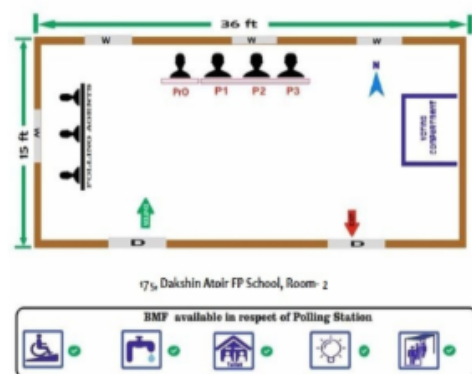

নির্বাচক নিবন্ধন আধিকারিকের স্বাক্ষর

Nazri Naksha

Google Map View

Polling Station Building Front View

Polling Station Front View

Cad View

Key MAP View

1 নাম : সৌমিতা কিঙ্কু পিতার নাম: যুগলাল কিঙ্কু বাড়ির নং : এন0165 বয়স : 22 লিঙ্গ : মহিলা	UNZ2251643 ফটো উপলব্ধ	2 নাম : বাপ্পা চক্রবর্তী মায়ের নাম: রিজা চক্রবর্তী বাড়ির নং : এন0247 বয়স : 25 লিঙ্গ : পুরুষ	UNZ2204568 ফটো উপলব্ধ	3 নাম : অনিন্দ্য চৌধুরী পিতার নাম: অরবিন্দ চৌধুরী বাড়ির নং : নং442 বয়স : 25 লিঙ্গ : পুরুষ	UNZ1965318 ফটো উপলব্ধ
4 নাম : অরবিন্দ চৌধুরী পিতার নাম: অখিল রঞ্জন চৌধুরী বাড়ির নং : n0442 বয়স : 59 লিঙ্গ : পুরুষ	UNZ1746353 ফটো উপলব্ধ	5 নাম : সহিলেন টুডু পিতার নাম: মঙ্গল টুডু বাড়ির নং : এন00012 বয়স : 22 লিঙ্গ : পুরুষ	UNZ2251668 ফটো উপলব্ধ	6 নাম : মহাদেব দাস পিতার নাম: উৎপল দাস বাড়ির নং : n0198 বয়স : 61 লিঙ্গ : পুরুষ	WB/06/037/633446 ফটো উপলব্ধ
7 নাম : তনেমা দাস পিতার নাম: মহাদেব দাস বাড়ির নং : 543 বয়স : 23 লিঙ্গ : মহিলা	UNZ2289130 ফটো উপলব্ধ	8 নাম : পরিমল বর্মণ পিতার নাম: জলধর বর্মণ বাড়ির নং : n0189 বয়স : 53 লিঙ্গ : পুরুষ	WB/06/037/633165 ফটো উপলব্ধ	9 নাম : অসিত বর্মণ পিতার নাম: পরিমল বর্মণ বাড়ির নং : n0189 বয়স : 26 লিঙ্গ : পুরুষ	UNZ2121382 ফটো উপলব্ধ
10 নাম : মিলন বর্মণ পিতার নাম: জলধর বর্মণ বাড়ির নং : n0189 বয়স : 59 লিঙ্গ : পুরুষ	WB/06/037/633555 ফটো উপলব্ধ	11 নাম : কনিকা বর্মণ স্বামীর নাম: মিলন বর্মণ বাড়ির নং : n0189 বয়স : 54 লিঙ্গ : মহিলা	WB/06/037/633280 ফটো উপলব্ধ	12 নাম : রশেন বর্মণ পিতার নাম: তপু বর্মণ বাড়ির নং : এন0074 বয়স : 64 লিঙ্গ : পুরুষ	WB/06/037/633447 ফটো উপলব্ধ
13 নাম : বিক্রম বর্মণ পিতার নাম: বিপুল বর্মণ বাড়ির নং : এন0191 বয়স : 24 লিঙ্গ : পুরুষ	UNZ2205920 ফটো উপলব্ধ	14 নাম : রুণু বর্মণ স্বামীর নাম: অসিত বর্মণ বাড়ির নং : n0423 বয়স : 30 লিঙ্গ : মহিলা	UNZ1719525 ফটো উপলব্ধ	15 নাম : প্রনব বর্মণ পিতার নাম: অন্তোষ বর্মণ বাড়ির নং : n0451 বয়স : 33 লিঙ্গ : পুরুষ	UNZ1794445 ফটো উপলব্ধ
16 নাম : পম্পা বর্মণ পিতার নাম: সন্ধ্যা বর্মণ বাড়ির নং : n0211 বয়স : 26 লিঙ্গ : মহিলা	UNZ1887223 ফটো উপলব্ধ	17 নাম : আন্তোষ বর্মণ পিতার নাম: কার্তিক বর্মণ বাড়ির নং : n0204 বয়স : 65 লিঙ্গ : পুরুষ	WB/06/037/633245 ফটো উপলব্ধ	18 নাম : কবিতা বর্মণ স্বামীর নাম: সুজিত বর্মণ বাড়ির নং : n0204 বয়স : 33 লিঙ্গ : মহিলা	UNZ1322916 ফটো উপলব্ধ
19 নাম : পিংকি বর্মণ মায়ের নাম: ধলু বর্মণ বাড়ির নং : n0204 বয়স : 31 লিঙ্গ : মহিলা	UNZ1322593 ফটো উপলব্ধ	20 নাম : রেবতী বর্মণ পিতার নাম: কাঞ্চন বর্মণ বাড়ির নং : n0207 বয়স : 73 লিঙ্গ : পুরুষ	WB/06/037/633176 ফটো উপলব্ধ	21 নাম : নিয়তি সরকার পিতার নাম: নিরেন্দ্রনাথ সরকার বাড়ির নং : এন0454 বয়স : 24 লিঙ্গ : মহিলা	UNZ2341089 ফটো উপলব্ধ
22 নাম : পবিত্রা বর্মণ স্বামীর নাম: হারাধন বর্মণ বাড়ির নং : n0021 বয়স : 34 লিঙ্গ : মহিলা	UNZ1322973 ফটো উপলব্ধ	23 নাম : পরিতোষ বর্মণ পিতার নাম: ভবেশ বর্মণ বাড়ির নং : n0093 বয়স : 38 লিঙ্গ : পুরুষ	UNZ0761098 ফটো উপলব্ধ	24 নাম : শোভা বর্মণ স্বামীর নাম: নরেশ বর্মণ বাড়ির নং : n0186 বয়স : 60 লিঙ্গ : মহিলা	WB/06/037/633566 ফটো উপলব্ধ
25 নাম : প্রকাশ বর্মণ পিতার নাম: যোগেন্দ্র বর্মণ বাড়ির নং : n0192 বয়স : 43 লিঙ্গ : পুরুষ	BYB2254308 ফটো উপলব্ধ	26 নাম : ধলু বর্মণ পিতার নাম: আন্তোষ বর্মণ বাড়ির নং : n0204 বয়স : 35 লিঙ্গ : পুরুষ	UNZ1141159 ফটো উপলব্ধ	27 নাম : শুভ বর্মণ পিতার নাম: নাদু বর্মণ বাড়ির নং : এন0237 বয়স : 23 লিঙ্গ : পুরুষ	UNZ2205755 ফটো উপলব্ধ
28 নাম : শ্রাবণী বর্মণ পিতার নাম: অলোক বর্মণ বাড়ির নং : এন0334 বয়স : 20 লিঙ্গ : মহিলা	UNZ2341063 ফটো উপলব্ধ	29 নাম : দীপঙ্কর বর্মণ পিতার নাম: সুজিত বর্মণ বাড়ির নং : n0449 বয়স : 28 লিঙ্গ : পুরুষ	UNZ1794429 ফটো উপলব্ধ	30 নাম : তপন বর্মণ পিতার নাম: দেবেন্দ্রনাথ বর্মণ বাড়ির নং : n0338 বয়স : 50 লিঙ্গ : পুরুষ	UNZ0990101 ফটো উপলব্ধ