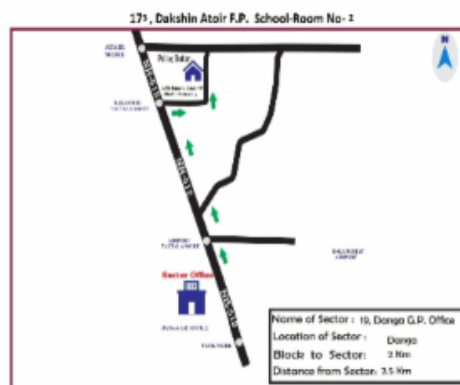

Key MAP View