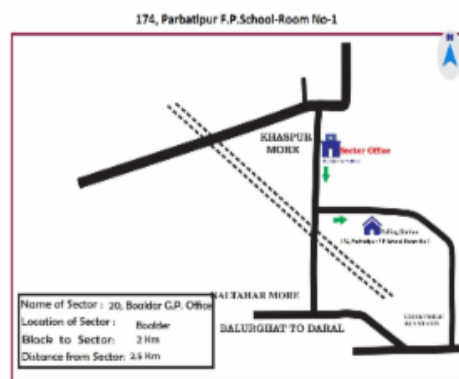

Key MAP View