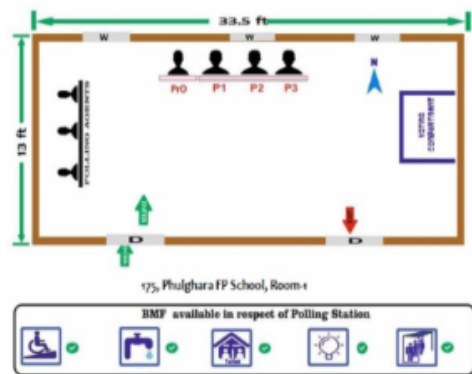

নির্বাচক নিবন্ধন আধিকারিকের স্বাক্ষর

Nazri Naksha

Google Map View

Polling Station Building Front View

Polling Station Front View

Cad View

Key MAP View

1 নাম : মামন মহন্ত (মাহাতো) স্বামীর নাম: বাবলু মাহাতো বাড়ির নং : n0192 বয়স : 33 লিঙ্গ : মহিলা	UNZ1435841	ফটো উপলব্ধ	2 নাম : সুধির কর্মকার পিতার নাম: কালু কর্মকার বাড়ির নং : n0080 বয়স : 49 লিঙ্গ : পুরুষ	WB/06/036/603361	ফটো উপলব্ধ	3 নাম : মায়ী কর্মকার স্বামীর নাম: সুধীর কর্মকার বাড়ির নং : n0080 বয়স : 37 লিঙ্গ : মহিলা	UNZ1720192	ফটো উপলব্ধ
4 নাম : অধির কর্মকার পিতার নাম: কালু কর্মকার বাড়ির নং : n0080 বয়স : 57 লিঙ্গ : পুরুষ	WB/06/036/603410	ফটো উপলব্ধ	5 নাম : কুড়ানী কর্মকার স্বামীর নাম: অধির কর্মকার বাড়ির নং : n0080 বয়স : 51 লিঙ্গ : মহিলা	WB/06/036/603122	ফটো উপলব্ধ	6 নাম : সীমা লোহার কর্মকার পিতার নাম: অধীর লোহার কর্মকার বাড়ির নং : এন0080 বয়স : 28 লিঙ্গ : মহিলা	UNZ1959022	ফটো উপলব্ধ
7 নাম : অনিমা লোহার কর্মকার পিতার নাম: অধীর লোহার কর্মকার বাড়ির নং : n0080 বয়স : 30 লিঙ্গ : মহিলা	UNZ1536937	ফটো উপলব্ধ	8 নাম : বিশুজিৎ বাঁ মায়ের নাম: শিপ্রা বাঁ বাড়ির নং : n0063 বয়স : 34 লিঙ্গ : পুরুষ	UNZ1323732	ফটো উপলব্ধ	9 নাম : অঞ্জলী চক্রবর্তী স্বামীর নাম: অনিল চক্রবর্তী বাড়ির নং : n0063 বয়স : 76 লিঙ্গ : মহিলা	WB/06/036/603347	ফটো উপলব্ধ
10 নাম : হেমা চক্রবর্তী পিতার নাম: বীমল চক্রবর্তী বাড়ির নং : n0066 বয়স : 44 লিঙ্গ : মহিলা	BPM2347854	ফটো উপলব্ধ	11 নাম : অপু চক্রবর্তী পিতার নাম: নিখিল চক্রবর্তী বাড়ির নং : n0064 বয়স : 45 লিঙ্গ : পুরুষ	BPM2112548	ফটো উপলব্ধ	12 নাম : প্রকাশ চক্রবর্তী পিতার নাম: সুনীল চক্রবর্তী বাড়ির নং : n0065 বয়স : 59 লিঙ্গ : পুরুষ	WB/06/036/603012	ফটো উপলব্ধ
13 নাম : শিপ্রা বাঁ স্বামীর নাম: নুপেন বাঁ বাড়ির নং : n0063 বয়স : 55 লিঙ্গ : মহিলা	BPM1441278	ফটো উপলব্ধ	14 নাম : অনিল চক্রবর্তী পিতার নাম: অভয় চক্রবর্তী বাড়ির নং : n0063 বয়স : 86 লিঙ্গ : পুরুষ	WB/06/036/603062	ফটো উপলব্ধ	15 নাম : রেখা চক্রবর্তী স্বামীর নাম: সুনিল চক্রবর্তী বাড়ির নং : n0065 বয়স : 76 লিঙ্গ : মহিলা	WB/06/036/603002	ফটো উপলব্ধ
16 নাম : তনুশ্রী চক্রবর্তী পিতার নাম: বিমল চক্রবর্তী বাড়ির নং : n0066 বয়স : 32 লিঙ্গ : মহিলা	UNZ1649102	ফটো উপলব্ধ	17 নাম : শেফালী চক্রবর্তী স্বামীর নাম: বিমল চক্রবর্তী বাড়ির নং : n0066 বয়স : 66 লিঙ্গ : মহিলা	WB/06/036/603004	ফটো উপলব্ধ	18 নাম : বিপ্লব চক্রবর্তী পিতার নাম: বিকাশ চক্রবর্তী বাড়ির নং : n0065 বয়স : 35 লিঙ্গ : পুরুষ	UNZ1067545	ফটো উপলব্ধ
19 নাম : বনু দেবশর্মা (চক্রবর্তী) স্বামীর নাম: দেবদলাল চক্রবর্তী বাড়ির নং : n0064 বয়স : 33 লিঙ্গ : মহিলা	UNZ1323617	ফটো উপলব্ধ	20 নাম : জয় চক্রবর্তী পিতার নাম: বিমল চক্রবর্তী বাড়ির নং : n0066 বয়স : 35 লিঙ্গ : পুরুষ	UNZ1141662	ফটো উপলব্ধ	Q 21 নাম : সরস্বতী পাল (চক্রবর্তী) স্বামীর নাম: জয় চক্রবর্তী বাড়ির নং : n0064 বয়স : 33 লিঙ্গ : মহিলা	UNZ1435791	ফটো উপলব্ধ
22 নাম : দেবদলাল চক্রবর্তী পিতার নাম: নিখিলচন্দ্র চক্রবর্তী বাড়ির নং : n0064 বয়স : 51 লিঙ্গ : পুরুষ	WB/06/036/603099	ফটো উপলব্ধ	23 নাম : অর্চনা সাহা চক্রবর্তী স্বামীর নাম: বিপ্লব চক্রবর্তী বাড়ির নং : n0065 বয়স : 25 লিঙ্গ : মহিলা	UNZ2129823	ফটো উপলব্ধ	24 নাম : স্বপ্না (মহন্ত) চক্রবর্তী স্বামীর নাম: প্রকাশ চক্রবর্তী বাড়ির নং : n0204 বয়স : 43 লিঙ্গ : মহিলা	UNZ1720077	ফটো উপলব্ধ
25 নাম : বিকাশ চৌধুরী পিতার নাম: লক্ষণ চৌধুরী বাড়ির নং : n0189 বয়স : 31 লিঙ্গ : পুরুষ	UNZ1323963	ফটো উপলব্ধ	26 নাম : অজিত রাম চৌধুরী পিতার নাম: কানাই রাম চৌধুরী বাড়ির নং : n0178 বয়স : 31 লিঙ্গ : পুরুষ	UNZ1323807	ফটো উপলব্ধ	27 নাম : রাধিকা চৌধুরী স্বামীর নাম: হীরালাল চৌধুরী বাড়ির নং : n0145 বয়স : 61 লিঙ্গ : মহিলা	WB/06/036/603383	ফটো উপলব্ধ
28 নাম : অনিতা চৌধুরী পিতার নাম: নরেশ চৌধুরী বাড়ির নং : এন0141 বয়স : 27 লিঙ্গ : মহিলা	RFR1789965	ফটো উপলব্ধ	29 নাম : ব্রীজ মোহন চৌধুরী পিতার নাম: হংকু চৌধুরী বাড়ির নং : n0172 বয়স : 31 লিঙ্গ : পুরুষ	UNZ1141597	ফটো উপলব্ধ	30 নাম : রাজতি চৌধুরী স্বামীর নাম: রাজকুমার চৌধুরী বাড়ির নং : n0146 বয়স : 57 লিঙ্গ : মহিলা	WB/06/036/603447	ফটো উপলব্ধ