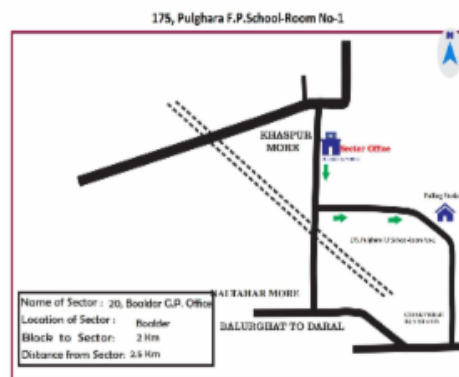

নির্বাচক নিবন্ধন আধিকারিকের স্বাক্ষর

Nazri Naksha

Google Map View

Polling Station Building Front View

Polling Station Front View

Cad View

Key MAP View

1 নাম : মামন মহন্ত (মাহাতো) স্বামীর নাম: বাবলু মাহাতো বাড়ির নং : n0192 বয়স : 33 লিঙ্গ : মহিলা	UNZ1435841	ফটো উপলব্ধ	2 নাম : সুধির কর্মকার পিতার নাম: কালু কর্মকার বাড়ির নং : n0080 বয়স : 49 লিঙ্গ : পুরুষ	WB/06/036/603361	ফটো উপলব্ধ	3 নাম : মায়ী কর্মকার স্বামীর নাম: সুধীর কর্মকার বাড়ির নং : n0080 বয়স : 37 লিঙ্গ : মহিলা	UNZ1720192	ফটো উপলব্ধ
4 নাম : অধির কর্মকার পিতার নাম: কালু কর্মকার বাড়ির নং : n0080 বয়স : 57 লিঙ্গ : পুরুষ	WB/06/036/603410	ফটো উপলব্ধ	5 নাম : কুড়ানী কর্মকার স্বামীর নাম: অধির কর্মকার বাড়ির নং : n0080 বয়স : 51 লিঙ্গ : মহিলা	WB/06/036/603122	ফটো উপলব্ধ	6 নাম : সীমা লোহার কর্মকার পিতার নাম: অধীর লোহার কর্মকার বাড়ির নং : এন0080 বয়স : 28 লিঙ্গ : মহিলা	UNZ1959022	ফটো উপলব্ধ
7 নাম : অনিমা লোহার কর্মকার পিতার নাম: অধীর লোহার কর্মকার বাড়ির নং : n0080 বয়স : 30 লিঙ্গ : মহিলা	UNZ1536937	ফটো উপলব্ধ	8 নাম : বিশুজিৎ বাঁ মায়ের নাম: শিপ্রা বাঁ বাড়ির নং : n0063 বয়স : 34 লিঙ্গ : পুরুষ	UNZ1323732	ফটো উপলব্ধ	9 নাম : অঞ্জলী চক্রবর্তী স্বামীর নাম: অনিল চক্রবর্তী বাড়ির নং : n0063 বয়স : 76 লিঙ্গ : মহিলা	WB/06/036/603347	ফটো উপলব্ধ
10 নাম : হেমা চক্রবর্তী পিতার নাম: বীমল চক্রবর্তী বাড়ির নং : n0066 বয়স : 44 লিঙ্গ : মহিলা	BPM2347854	ফটো উপলব্ধ	11 নাম : অপু চক্রবর্তী পিতার নাম: নিখিল চক্রবর্তী বাড়ির নং : n0064 বয়স : 45 লিঙ্গ : পুরুষ	BPM2112548	ফটো উপলব্ধ	12 নাম : প্রকাশ চক্রবর্তী পিতার নাম: সুনীল চক্রবর্তী বাড়ির নং : n0065 বয়স : 59 লিঙ্গ : পুরুষ	WB/06/036/603012	ফটো উপলব্ধ
13 নাম : শিপ্রা বাঁ স্বামীর নাম: নুপেন বাঁ বাড়ির নং : n0063 বয়স : 55 লিঙ্গ : মহিলা	BPM1441278	ফটো উপলব্ধ	14 নাম : অনিল চক্রবর্তী পিতার নাম: অভয় চক্রবর্তী বাড়ির নং : n0063 বয়স : 86 লিঙ্গ : পুরুষ	WB/06/036/603062	ফটো উপলব্ধ	15 নাম : রেখা চক্রবর্তী স্বামীর নাম: সুনিল চক্রবর্তী বাড়ির নং : n0065 বয়স : 76 লিঙ্গ : মহিলা	WB/06/036/603002	ফটো উপলব্ধ
16 নাম : তনুশ্রী চক্রবর্তী পিতার নাম: বিমল চক্রবর্তী বাড়ির নং : n0066 বয়স : 32 লিঙ্গ : মহিলা	UNZ1649102	ফটো উপলব্ধ	17 নাম : শেফালী চক্রবর্তী স্বামীর নাম: বিমল চক্রবর্তী বাড়ির নং : n0066 বয়স : 66 লিঙ্গ : মহিলা	WB/06/036/603004	ফটো উপলব্ধ	18 নাম : বিপ্লব চক্রবর্তী পিতার নাম: বিকাশ চক্রবর্তী বাড়ির নং : n0065 বয়স : 35 লিঙ্গ : পুরুষ	UNZ1067545	ফটো উপলব্ধ
19 নাম : বনু দেবশর্মা (চক্রবর্তী) স্বামীর নাম: দেবদলাল চক্রবর্তী বাড়ির নং : n0064 বয়স : 33 লিঙ্গ : মহিলা	UNZ1323617	ফটো উপলব্ধ	20 নাম : জয় চক্রবর্তী পিতার নাম: বিমল চক্রবর্তী বাড়ির নং : n0066 বয়স : 35 লিঙ্গ : পুরুষ	UNZ1141662	ফটো উপলব্ধ	Q 21 নাম : সরস্বতী পাল (চক্রবর্তী) স্বামীর নাম: জয় চক্রবর্তী বাড়ির নং : n0064 বয়স : 33 লিঙ্গ : মহিলা	UNZ1435791	ফটো উপলব্ধ
22 নাম : দেবদলাল চক্রবর্তী পিতার নাম: নিখিলচন্দ্র চক্রবর্তী বাড়ির নং : n0064 বয়স : 51 লিঙ্গ : পুরুষ	WB/06/036/603099	ফটো উপলব্ধ	23 নাম : অর্চনা সাহা চক্রবর্তী স্বামীর নাম: বিপ্লব চক্রবর্তী বাড়ির নং : n0065 বয়স : 25 লিঙ্গ : মহিলা	UNZ2129823	ফটো উপলব্ধ	24 নাম : স্বপ্না (মহন্ত) চক্রবর্তী স্বামীর নাম: প্রকাশ চক্রবর্তী বাড়ির নং : n0204 বয়স : 43 লিঙ্গ : মহিলা	UNZ1720077	ফটো উপলব্ধ
25 নাম : বিকাশ চৌধুরী পিতার নাম: লক্ষণ চৌধুরী বাড়ির নং : n0189 বয়স : 31 লিঙ্গ : পুরুষ	UNZ1323963	ফটো উপলব্ধ	26 নাম : অজিত রাম চৌধুরী পিতার নাম: কানাই রাম চৌধুরী বাড়ির নং : n0178 বয়স : 31 লিঙ্গ : পুরুষ	UNZ1323807	ফটো উপলব্ধ	27 নাম : রাধিকা চৌধুরী স্বামীর নাম: হীরালাল চৌধুরী বাড়ির নং : n0145 বয়স : 61 লিঙ্গ : মহিলা	WB/06/036/603383	ফটো উপলব্ধ
28 নাম : অনিতা চৌধুরী পিতার নাম: নরেশ চৌধুরী বাড়ির নং : এন0141 বয়স : 27 লিঙ্গ : মহিলা	RFR1789965	ফটো উপলব্ধ	29 নাম : ব্রীজ মোহন চৌধুরী পিতার নাম: হংকু চৌধুরী বাড়ির নং : n0172 বয়স : 31 লিঙ্গ : পুরুষ	UNZ1141597	ফটো উপলব্ধ	30 নাম : রাজতি চৌধুরী স্বামীর নাম: রাজকুমার চৌধুরী বাড়ির নং : n0146 বয়স : 57 লিঙ্গ : মহিলা	WB/06/036/603447	ফটো উপলব্ধ