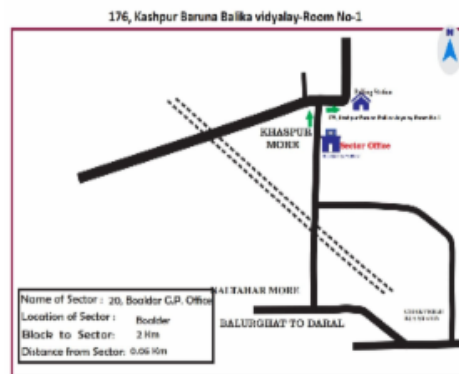

Key MAP View