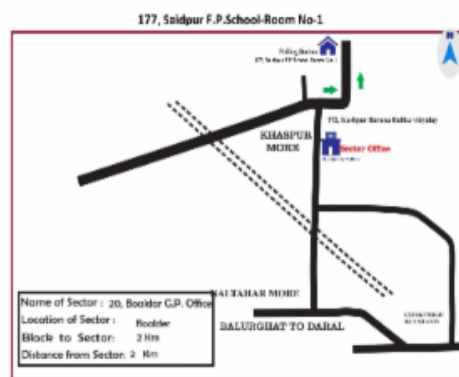

Key MAP View