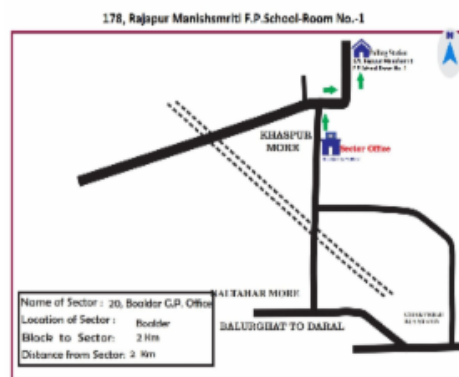

নির্বাচক নিবন্ধন আধিকারিকের স্বাক্ষর

Nazri Naksha

Google Map View

Polling Station Building Front View

Polling Station Front View

Cad View

Key MAP View

1 নাম : সেইদুর মুন্সী পিতার নাম: আব্দুল মুন্সী বাড়ির নং : n0009 বয়স : 42 লিঙ্গ : পুরুষ	BPM2107050 ফটো উপলব্ধ	2 নাম : ছলিমুদ্দিন মুন্সী পিতার নাম: মনিরুদ্দিন মুন্সী বাড়ির নং : n0010 বয়স : 61 লিঙ্গ : পুরুষ	UNZ2017283 ফটো উপলব্ধ	3 নাম : নাজমা খাতুন (বিবি) স্বামীর নাম: আমিনুল মুন্সী বাড়ির নং : n0010 বয়স : 42 লিঙ্গ : মহিলা	UNZ0780049 ফটো উপলব্ধ
4 নাম : আবিজান বিবি স্বামীর নাম: আব্দুল কুদ্দুস মন্ডল বাড়ির নং : n0007 বয়স : 76 লিঙ্গ : মহিলা	UNZ2017275 ফটো উপলব্ধ	5 নাম : জমিলা বিবি স্বামীর নাম: আজাহর মুন্সী বাড়ির নং : n0019 বয়স : 54 লিঙ্গ : মহিলা	WB/06/036/588100 ফটো উপলব্ধ	6 নাম : সাবিনা জাসমিন স্বামীর নাম: আতিউর মুন্সী বাড়ির নং : n0010 বয়স : 29 লিঙ্গ : মহিলা	UNZ1720994 ফটো উপলব্ধ
7 নাম : আমিনুল মুন্সি পিতার নাম: ছলিমুদ্দিন মুন্সি বাড়ির নং : n0010 বয়স : 42 লিঙ্গ : পুরুষ	BPM2107563 ফটো উপলব্ধ	8 নাম : আতিউর মুন্সী পিতার নাম: ছলিমুদ্দিন মুন্সি বাড়ির নং : n0010 বয়স : 36 লিঙ্গ : পুরুষ	UNZ1068170 ফটো উপলব্ধ	9 নাম : আমিনা বিবি মুনসী স্বামীর নাম: রমজান মুনসী বাড়ির নং : n0020 বয়স : 42 লিঙ্গ : মহিলা	BPM1886118 ফটো উপলব্ধ
10 নাম : আরিফ মুন্সী পিতার নাম: রমজান মুন্সী বাড়ির নং : ৫ বয়স : 23 লিঙ্গ : পুরুষ	UNZ2288389 ফটো উপলব্ধ	11 নাম : এয়সা বিবি স্বামীর নাম: আব্দুল মুন্সী বাড়ির নং : n0009 বয়স : 71 লিঙ্গ : মহিলা	UNZ2017440 ফটো উপলব্ধ	12 নাম : ফরমান মুন্সী পিতার নাম: আলিরুদ্দিন মুন্সী বাড়ির নং : n0003 বয়স : 36 লিঙ্গ : পুরুষ	UNZ1214774 ফটো উপলব্ধ
13 নাম : কচিমা বিবি মুন্সী স্বামীর নাম: তমিজউদ্দিন মুন্সী বাড়ির নং : n0003 বয়স : 42 লিঙ্গ : মহিলা	BPM1886175 ফটো উপলব্ধ	14 নাম : তমিজউদ্দিন মুন্সী মায়ের নাম: হাফিজান বেওয়া মুন্সী বাড়ির নং : n0003 বয়স : 43 লিঙ্গ : পুরুষ	BPM1886167 ফটো উপলব্ধ	15 নাম : রহিম মুন্সী পিতার নাম: হাফেজুদ্দিন মুন্সী বাড়ির নং : n0020 বয়স : 54 লিঙ্গ : পুরুষ	WB/06/036/588307 ফটো উপলব্ধ
16 নাম : জমিলা বিবি স্বামীর নাম: তহজুর মুন্সী বাড়ির নং : n0009 বয়স : 51 লিঙ্গ : মহিলা	UNZ2017564 ফটো উপলব্ধ	17 নাম : হাফিজান বিবি স্বামীর নাম: আলিরুদ্দিন মুন্সী বাড়ির নং : n0003 বয়স : 66 লিঙ্গ : মহিলা	WB/06/036/588351 ফটো উপলব্ধ	18 নাম : মজীদুর মুন্সী পিতার নাম: আব্দুল মুন্সী বাড়ির নং : n0009 বয়স : 37 লিঙ্গ : পুরুষ	BPM2280188 ফটো উপলব্ধ
19 নাম : আছিয়া বিবি মুন্সি স্বামীর নাম: রহিম মুন্সি বাড়ির নং : n0020 বয়স : 42 লিঙ্গ : মহিলা	BPM2107035 ফটো উপলব্ধ	20 নাম : গমিজউদ্দিন মুন্সী মায়ের নাম: আলিরুদ্দিন মুন্সী বাড়ির নং : n0003 বয়স : 37 লিঙ্গ : পুরুষ	BPM1886183 ফটো উপলব্ধ	21 নাম : আল্পনা সরকার রায় স্বামীর নাম: ভূষণ রায় বাড়ির নং : n0003 বয়স : 32 লিঙ্গ : মহিলা	UNZ1537612 ফটো উপলব্ধ
22 নাম : তহজুর মুন্সী পিতার নাম: আব্দুল মুন্সী বাড়ির নং : n0009 বয়স : 53 লিঙ্গ : পুরুষ	UNZ2017556 ফটো উপলব্ধ	23 নাম : আমিনা বিবি মুন্সি স্বামীর নাম: মনছুর হক মুন্সি বাড়ির নং : n0009 বয়স : 42 লিঙ্গ : মহিলা	BPM2107068 ফটো উপলব্ধ	24 নাম : অয়জান বিবি স্বামীর নাম: মনিরুদ্দিন মুন্সী বাড়ির নং : n0010 বয়স : 76 লিঙ্গ : মহিলা	WB/06/036/588247 ফটো উপলব্ধ
25 নাম : কম্পনা হেমরম স্বামীর নাম: সুনীল মাতী বাড়ির নং : n0003 বয়স : 35 লিঙ্গ : মহিলা	UNZ1325018 ফটো উপলব্ধ	26 নাম : মনছুর হক মুন্সী পিতার নাম: আব্দুল মুন্সী বাড়ির নং : n0009 বয়স : 57 লিঙ্গ : পুরুষ	WB/06/036/588433 ফটো উপলব্ধ	27 নাম : রমজান মুন্সি পিতার নাম: হাফেজুদ্দিন মুন্সি বাড়ির নং : n0020 বয়স : 43 লিঙ্গ : পুরুষ	BPM1886100 ফটো উপলব্ধ
28 নাম : আরজানা বিবি স্বামীর নাম: ছলিমুদ্দিন মুন্সী বাড়ির নং : n0010 বয়স : 56 লিঙ্গ : মহিলা	WB/06/036/588087 ফটো উপলব্ধ	29 নাম : সাবানা খাতুন পিতার নাম: রহিম মুন্সী বাড়ির নং : n0020 বয়স : 24 লিঙ্গ : মহিলা	UNZ2125474 ফটো উপলব্ধ	30 নাম : রুমানা খাতুন পিতার নাম: রমজান মুন্সি বাড়ির নং : এন0020 বয়স : 20 লিঙ্গ : মহিলা	UNZ2362242 ফটো উপলব্ধ