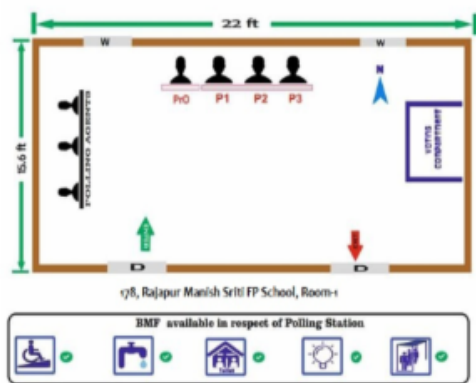

নির্বাচক নিবন্ধন আধিকারিকের স্বাক্ষর

Nazri Naksha

Google Map View

Polling Station Building Front View

Polling Station Front View

Cad View

Key MAP View

1 নাম : সেইদুর মুন্সী পিতার নাম: আব্দুল মুন্সী বাড়ির নং : n0009 বয়স : 42 লিঙ্গ : পুরুষ	BPM2107050 ফটো উপলব্ধ	2 নাম : ছলিমুদ্দিন মুন্সী পিতার নাম: মনিরুদ্দিন মুন্সী বাড়ির নং : n0010 বয়স : 61 লিঙ্গ : পুরুষ	UNZ2017283 ফটো উপলব্ধ	3 নাম : নাজমা খাতুন (বিবি) স্বামীর নাম: আমিনুল মুন্সী বাড়ির নং : n0010 বয়স : 42 লিঙ্গ : মহিলা	UNZ0780049 ফটো উপলব্ধ
4 নাম : আবিজান বিবি স্বামীর নাম: আব্দুল কুদ্দুস মন্ডল বাড়ির নং : n0007 বয়স : 76 লিঙ্গ : মহিলা	UNZ2017275 ফটো উপলব্ধ	5 নাম : জমিলা বিবি স্বামীর নাম: আজাহর মুন্সী বাড়ির নং : n0019 বয়স : 54 লিঙ্গ : মহিলা	WB/06/036/588100 ফটো উপলব্ধ	6 নাম : সাবিনা জাসমিন স্বামীর নাম: আতিউর মুন্সী বাড়ির নং : n0010 বয়স : 29 লিঙ্গ : মহিলা	UNZ1720994 ফটো উপলব্ধ
7 নাম : আমিনুল মুন্সি পিতার নাম: ছলিমুদ্দিন মুন্সি বাড়ির নং : n0010 বয়স : 42 লিঙ্গ : পুরুষ	BPM2107563 ফটো উপলব্ধ	8 নাম : আতিউর মুন্সী পিতার নাম: ছলিমুদ্দিন মুন্সি বাড়ির নং : n0010 বয়স : 36 লিঙ্গ : পুরুষ	UNZ1068170 ফটো উপলব্ধ	9 নাম : আমিনা বিবি মুনসী স্বামীর নাম: রমজান মুনসী বাড়ির নং : n0020 বয়স : 42 লিঙ্গ : মহিলা	BPM1886118 ফটো উপলব্ধ
10 নাম : আরিফ মুন্সী পিতার নাম: রমজান মুন্সী বাড়ির নং : ৫ বয়স : 23 লিঙ্গ : পুরুষ	UNZ2288389 ফটো উপলব্ধ	11 নাম : এয়সা বিবি স্বামীর নাম: আব্দুল মুন্সী বাড়ির নং : n0009 বয়স : 71 লিঙ্গ : মহিলা	UNZ2017440 ফটো উপলব্ধ	12 নাম : ফরমান মুন্সী পিতার নাম: আলিরুদ্দিন মুন্সী বাড়ির নং : n0003 বয়স : 36 লিঙ্গ : পুরুষ	UNZ1214774 ফটো উপলব্ধ
13 নাম : কচিমা বিবি মুন্সী স্বামীর নাম: তমিজউদ্দিন মুন্সী বাড়ির নং : n0003 বয়স : 42 লিঙ্গ : মহিলা	BPM1886175 ফটো উপলব্ধ	14 নাম : তমিজউদ্দিন মুন্সী মায়ের নাম: হাফিজান বেওয়া মুন্সী বাড়ির নং : n0003 বয়স : 43 লিঙ্গ : পুরুষ	BPM1886167 ফটো উপলব্ধ	15 নাম : রহিম মুন্সী পিতার নাম: হাফেজুদ্দিন মুন্সী বাড়ির নং : n0020 বয়স : 54 লিঙ্গ : পুরুষ	WB/06/036/588307 ফটো উপলব্ধ
16 নাম : জমিলা বিবি স্বামীর নাম: তহজুর মুন্সী বাড়ির নং : n0009 বয়স : 51 লিঙ্গ : মহিলা	UNZ2017564 ফটো উপলব্ধ	17 নাম : হাফিজান বিবি স্বামীর নাম: আলিরুদ্দিন মুন্সী বাড়ির নং : n0003 বয়স : 66 লিঙ্গ : মহিলা	WB/06/036/588351 ফটো উপলব্ধ	18 নাম : মজীদুর মুন্সী পিতার নাম: আব্দুল মুন্সী বাড়ির নং : n0009 বয়স : 37 লিঙ্গ : পুরুষ	BPM2280188 ফটো উপলব্ধ
19 নাম : আছিয়া বিবি মুন্সি স্বামীর নাম: রহিম মুন্সি বাড়ির নং : n0020 বয়স : 42 লিঙ্গ : মহিলা	BPM2107035 ফটো উপলব্ধ	20 নাম : গমিজউদ্দিন মুন্সী মায়ের নাম: আলিরুদ্দিন মুন্সী বাড়ির নং : n0003 বয়স : 37 লিঙ্গ : পুরুষ	BPM1886183 ফটো উপলব্ধ	21 নাম : আল্পনা সরকার রায় স্বামীর নাম: ভূষণ রায় বাড়ির নং : n0003 বয়স : 32 লিঙ্গ : মহিলা	UNZ1537612 ফটো উপলব্ধ
22 নাম : তহজুর মুন্সী পিতার নাম: আব্দুল মুন্সী বাড়ির নং : n0009 বয়স : 53 লিঙ্গ : পুরুষ	UNZ2017556 ফটো উপলব্ধ	23 নাম : আমিনা বিবি মুন্সি স্বামীর নাম: মনছুর হক মুন্সি বাড়ির নং : n0009 বয়স : 42 লিঙ্গ : মহিলা	BPM2107068 ফটো উপলব্ধ	24 নাম : অয়জান বিবি স্বামীর নাম: মনিরুদ্দিন মুন্সী বাড়ির নং : n0010 বয়স : 76 লিঙ্গ : মহিলা	WB/06/036/588247 ফটো উপলব্ধ
25 নাম : কম্পনা হেমরম স্বামীর নাম: সুনীল মাতী বাড়ির নং : n0003 বয়স : 35 লিঙ্গ : মহিলা	UNZ1325018 ফটো উপলব্ধ	26 নাম : মনছুর হক মুন্সী পিতার নাম: আব্দুল মুন্সী বাড়ির নং : n0009 বয়স : 57 লিঙ্গ : পুরুষ	WB/06/036/588433 ফটো উপলব্ধ	27 নাম : রমজান মুন্সি পিতার নাম: হাফেজুদ্দিন মুন্সি বাড়ির নং : n0020 বয়স : 43 লিঙ্গ : পুরুষ	BPM1886100 ফটো উপলব্ধ
28 নাম : আরজানা বিবি স্বামীর নাম: ছলিমুদ্দিন মুন্সী বাড়ির নং : n0010 বয়স : 56 লিঙ্গ : মহিলা	WB/06/036/588087 ফটো উপলব্ধ	29 নাম : সাবানা খাতুন পিতার নাম: রহিম মুন্সী বাড়ির নং : n0020 বয়স : 24 লিঙ্গ : মহিলা	UNZ2125474 ফটো উপলব্ধ	30 নাম : রুমানা খাতুন পিতার নাম: রমজান মুন্সি বাড়ির নং : এন0020 বয়স : 20 লিঙ্গ : মহিলা	UNZ2362242 ফটো উপলব্ধ