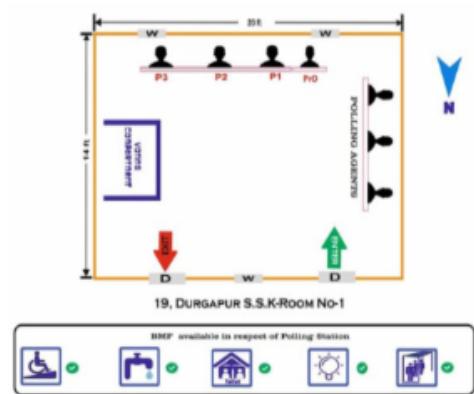

নির্বাচক নিবন্ধন আধিকারিকের স্বাক্ষর

Nazri Naksha

Google Map View

Polling Station Building Front View

Polling Station Front View

Cad View

Key MAP View

1	UNZ1987734	নাম : লুৎফর রহমান সরকার পিতার নাম: অলিমদীন সরকার বাড়ির নং : n0012 বয়স : 51 লিঙ্গ : পুরুষ	ফটো উপলব্ধ	2	UNZ2158970	নাম : মাহুজা খাতুন পিতার নাম: জয়নাল সরকার বাড়ির নং : এন0095 বয়স : 25 লিঙ্গ : মহিলা	ফটো উপলব্ধ	3	UNZ1458827	নাম : সিদ্দিক সরকার পিতার নাম: আঃ কাশেম সরকার বাড়ির নং : n0093 বয়স : 31 লিঙ্গ : পুরুষ	ফটো উপলব্ধ
4	WB/06/036/219157	নাম : ছায়রা বিবি স্বামীর নাম: তাজিমদীন মন্ডল বাড়ির নং : n0114 বয়স : 82 লিঙ্গ : মহিলা	ফটো উপলব্ধ	5	WB/06/036/219770	নাম : খতেজা বিবি স্বামীর নাম: হাচিমদীন মোল্লা বাড়ির নং : n0011 বয়স : 66 লিঙ্গ : মহিলা	ফটো উপলব্ধ	6	UNZ1361153	নাম : পিকি খাতুন স্বামীর নাম: ইদ্রিশ আলি সরকার বাড়ির নং : n0052 বয়স : 30 লিঙ্গ : মহিলা	ফটো উপলব্ধ
7	BPM2151249	নাম : মিজানুর সরকার পিতার নাম: ইয়ার মহঃ সরকার বাড়ির নং : n0035 বয়স : 41 লিঙ্গ : পুরুষ	ফটো উপলব্ধ	8	UNZ1251974	নাম : মাহামুদা বেগম(বিবি) স্বামীর নাম: মকসেদুর রহমান বাড়ির নং : n0110 বয়স : 38 লিঙ্গ : মহিলা	ফটো উপলব্ধ	9	BPM1991959	নাম : মর্জিনা বিবি স্বামীর নাম: লুৎফর রহমান সরকার বাড়ির নং : n0012 বয়স : 32 লিঙ্গ : মহিলা	ফটো উপলব্ধ
10	UNZ2139418	নাম : গোলাপী বিবি স্বামীর নাম: নজরুল ইসলাম সরকার বাড়ির নং : n0043 বয়স : 57 লিঙ্গ : মহিলা	ফটো উপলব্ধ	11	UNZ2302875	নাম : অহিদুর ইসলাম পিতার নাম: সিরাজুদ্দিন সরকার বাড়ির নং : এন0022 বয়স : 26 লিঙ্গ : পুরুষ	ফটো উপলব্ধ	12	UNZ1914282	নাম : আবজাল সরকার পিতার নাম: নাজিমদ্দিন সরকার বাড়ির নং : এন0095 বয়স : 25 লিঙ্গ : পুরুষ	ফটো উপলব্ধ
13	UNZ1090703	নাম : মাজেদা বেওয়া স্বামীর নাম: আবদুল হাতিফ মন্ডল বাড়ির নং : n0051 বয়স : 79 লিঙ্গ : মহিলা	ফটো উপলব্ধ	14	UNZ1251669	নাম : মহসেনা বিবি স্বামীর নাম: গিয়াসুদ্দিন সরকার(মোল্যা) বাড়ির নং : n0019 বয়স : 57 লিঙ্গ : মহিলা	ফটো উপলব্ধ	15	UNZ1361328	নাম : আফহার আলী মন্ডল পিতার নাম: আকবর আলী মন্ডল বাড়ির নং : n0051 বয়স : 37 লিঙ্গ : পুরুষ	ফটো উপলব্ধ
16	UNZ2064640	নাম : ছায়রা বিবি স্বামীর নাম: আবদুল ছাত্তার মন্ডল বাড়ির নং : n0052 বয়স : 51 লিঙ্গ : মহিলা	ফটো উপলব্ধ	17	WB/06/036/219483	নাম : ফউনুর বিবি স্বামীর নাম: নেজামুদ্দিন সরকার বাড়ির নং : n0090 বয়স : 73 লিঙ্গ : মহিলা	ফটো উপলব্ধ	18	UNZ1014539	নাম : আব্দুল রহিম সরকার পিতার নাম: নেজামুদ্দিন সরকার বাড়ির নং : n0090 বয়স : 39 লিঙ্গ : পুরুষ	ফটো উপলব্ধ
19	UNZ1361161	নাম : সাইফুল ইসলাম পিতার নাম: সিরাজুদ্দিন সরকার বাড়ির নং : n0108 বয়স : 32 লিঙ্গ : পুরুষ	ফটো উপলব্ধ	20	UNZ1987775	নাম : হাচিনা বেওয়া স্বামীর নাম: সিরাজুদ্দিন সরকার বাড়ির নং : n0108 বয়স : 58 লিঙ্গ : মহিলা	ফটো উপলব্ধ	21	UNZ1251651	নাম : মহসিনা খাতুন(বিবি) স্বামীর নাম: রেজাক আলী সরকার বাড়ির নং : n0302 বয়স : 36 লিঙ্গ : মহিলা	ফটো উপলব্ধ
22	WB/06/036/219262	নাম : নাজিমদীন সরকার পিতার নাম: কাইমদীন সরকার বাড়ির নং : n0095 বয়স : 66 লিঙ্গ : পুরুষ	ফটো উপলব্ধ	23	BPM1992023	নাম : রেজাক আলি সরকার পিতার নাম: দারাজ তুল্লা বাড়ির নং : n0095 বয়স : 43 লিঙ্গ : পুরুষ	ফটো উপলব্ধ	24	UNZ1458793	নাম : ছাবিনা খাতুন পিতার নাম: নাজিমদ্দিন সরকার বাড়ির নং : n0095 বয়স : 37 লিঙ্গ : মহিলা	ফটো উপলব্ধ
25	BPM2309318	নাম : ইব্রাহিম সরকার পিতার নাম: আলিমদ্দিন সরকার বাড়ির নং : n0012 বয়স : 37 লিঙ্গ : পুরুষ	ফটো উপলব্ধ	26	UNZ1659556	নাম : তোফাজ্জল সরকার পিতার নাম: সিরাজুদ্দিন সরকার বাড়ির নং : n0012 বয়স : 37 লিঙ্গ : পুরুষ	ফটো উপলব্ধ	27	UNZ1251776	নাম : তনজা খাতুন(বিবি) স্বামীর নাম: মোক্তার আলী বাড়ির নং : n0043 বয়স : 32 লিঙ্গ : মহিলা	ফটো উপলব্ধ
28	UNZ2270353	নাম : হায়দর আলি সরকার পিতার নাম: মফিজুদ্দিন সরকার বাড়ির নং : n0043 বয়স : 50 লিঙ্গ : পুরুষ	ফটো উপলব্ধ	29	WB/06/036/219047	নাম : নজরুল ইসলাম সরকার পিতার নাম: মফিজুদ্দিন সরকার বাড়ির নং : n0043 বয়স : 62 লিঙ্গ : পুরুষ	ফটো উপলব্ধ	30	UNZ1014513	নাম : জাহাঙ্গীর আলম পিতার নাম: রমজান আলী বাড়ির নং : n0046 বয়স : 35 লিঙ্গ : পুরুষ	ফটো উপলব্ধ