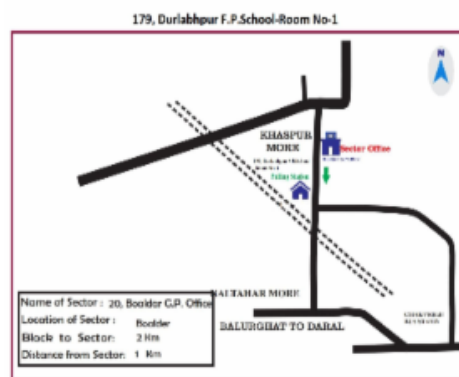

Key MAP View