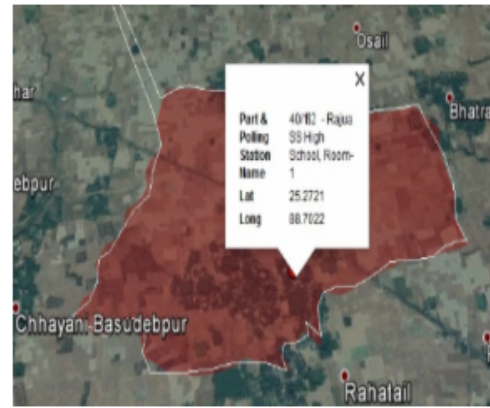

Google Map View