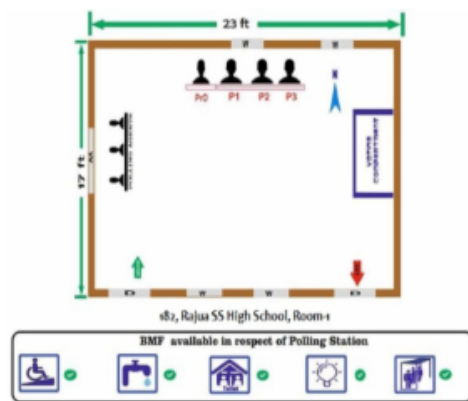

নির্বাচক নিবন্ধন আধিকারিকের স্বাক্ষর

Nazri Naksha

Google Map View

Polling Station Building Front View

Polling Station Front View

Cad View

Key MAP View

1 নাম : নূরুজ্জামান স্বামীর নাম : সাহিদুল মন্ডল বাড়ির নং : n0149 বয়স : 48 লিঙ্গ : মহিলা	BPM2349330 ফটো উপলব্ধ	2 নাম : দুফরী উরাও স্বামীর নাম : বুন উরাও বাড়ির নং : n0143 বয়স : 55 লিঙ্গ : মহিলা	BPM2120129 ফটো উপলব্ধ	3 নাম : ময়না খাতুন বিবি স্বামীর নাম : আব্দুল কাসেম সরকার বাড়ির নং : n0148 বয়স : 56 লিঙ্গ : মহিলা	UNZ2015428 ফটো উপলব্ধ
4 নাম : সাদ্দাম আলি সরকার পিতার নাম : আব্দুল কাসেম বাড়ির নং : n0148 বয়স : 35 লিঙ্গ : পুরুষ	UNZ1215995 ফটো উপলব্ধ	5 নাম : কয়েজউদ্দিন মন্ডল পিতার নাম : সামসুদ্দিন মন্ডল বাড়ির নং : n0143 বয়স : 34 লিঙ্গ : পুরুষ	UNZ1326677 ফটো উপলব্ধ	6 নাম : আয়েসা বিবি স্বামীর নাম : লোকমান মন্ডল বাড়ির নং : n0143 বয়স : 71 লিঙ্গ : মহিলা	WB/06/036/618275 ফটো উপলব্ধ
7 নাম : নাদিরা বেগম স্বামীর নাম : ওসমান আলি মন্ডল বাড়ির নং : n0136 বয়স : 42 লিঙ্গ : মহিলা	UNZ1143502 ফটো উপলব্ধ	8 নাম : শীউলী পাহান স্বামীর নাম : অজয় পাহান বাড়ির নং : এন0365 বয়স : 22 লিঙ্গ : মহিলা	UNZ2314524 ফটো উপলব্ধ	9 নাম : আলেয়া বিবি স্বামীর নাম : ওছমান মন্ডল বাড়ির নং : n0136 বয়স : 69 লিঙ্গ : মহিলা	BPM2118735 ফটো উপলব্ধ
10 নাম : সুমনা খাতুন স্বামীর নাম : সাদ্দাম আলী সরকার বাড়ির নং : n0148 বয়স : 24 লিঙ্গ : মহিলা	UNZ2130318 ফটো উপলব্ধ	11 নাম : পল্টু মূর্শু পিতার নাম : যতীন মূর্শু বাড়ির নং : এন0136 বয়স : 50 লিঙ্গ : পুরুষ	UNZ1962018 ফটো উপলব্ধ	12 নাম : দুলো পুস্ক স্বামীর নাম : হুম্মৈলাল পুস্ক বাড়ির নং : 468 বয়স : 38 লিঙ্গ : মহিলা	UNZ1972751 ফটো উপলব্ধ
13 নাম : রহমত আলি মণ্ডল পিতার নাম : ছহির মণ্ডল বাড়ির নং : n0140 বয়স : 61 লিঙ্গ : পুরুষ	BPM2119279 ফটো উপলব্ধ	14 নাম : ওছমান মন্ডল পিতার নাম : খলিল মণ্ডল বাড়ির নং : n0136 বয়স : 43 লিঙ্গ : পুরুষ	BPM2118743 ফটো উপলব্ধ	15 নাম : মাসুদ মন্ডল পিতার নাম : রহমত আলি মন্ডল বাড়ির নং : এন0140 বয়স : 23 লিঙ্গ : পুরুষ	UNZ2190114 ফটো উপলব্ধ
16 নাম : মহেন্নাজিমুদ্দিন সরকার পিতার নাম : সাহিরউদ্দিন সরকার বাড়ির নং : n0152 বয়স : 56 লিঙ্গ : পুরুষ	BPM1405430 ফটো উপলব্ধ	17 নাম : আবেদা বিবি স্বামীর নাম : আসরাফ আলি মন্ডল বাড়ির নং : n0148 বয়স : 83 লিঙ্গ : মহিলা	BPM2119139 ফটো উপলব্ধ	18 নাম : আব্দুল কাসেম সরকার পিতার নাম : আসরাফ আলী সরকার বাড়ির নং : n0148 বয়স : 61 লিঙ্গ : পুরুষ	WB/06/036/618440 ফটো উপলব্ধ
19 নাম : দেলোয়ার হোসেন পিতার নাম : আসরাফ আলি বাড়ির নং : n0148 বয়স : 38 লিঙ্গ : পুরুষ	BPM2285005 ফটো উপলব্ধ	20 নাম : অজয় ওরাও পিতার নাম : বন্ধন ওরাও বাড়ির নং : n0143 বয়স : 28 লিঙ্গ : পুরুষ	UNZ1722313 ফটো উপলব্ধ	21 নাম : পারুল খাতুন পিতার নাম : আবতাপউদ্দিন মন্ডল বাড়ির নং : n0140 বয়স : 41 লিঙ্গ : মহিলা	UNZ1649375 ফটো উপলব্ধ
22 নাম : মুক্তার আলি মন্ডল পিতার নাম : আপতাপউদ্দিন মন্ডল বাড়ির নং : n0140 বয়স : 32 লিঙ্গ : পুরুষ	UNZ1649383 ফটো উপলব্ধ	23 নাম : জরিলা বিবি স্বামীর নাম : সামসুদ্দিন বাড়ির নং : n0143 বয়স : 71 লিঙ্গ : মহিলা	WB/06/036/618317 ফটো উপলব্ধ	24 নাম : বন্ধন উরাও মায়ের নাম : রোপা উরাও বাড়ির নং : n0143 বয়স : 61 লিঙ্গ : পুরুষ	BPM2120137 ফটো উপলব্ধ
25 নাম : অনন্ত উরাও পিতার নাম : বন্ধন উরাও বাড়ির নং : n0143 বয়স : 35 লিঙ্গ : পুরুষ	UNZ1326628 ফটো উপলব্ধ	26 নাম : লিলুফা বিবি স্বামীর নাম : রহমত মন্ডল বাড়ির নং : n0140 বয়স : 66 লিঙ্গ : মহিলা	WB/06/036/611827 ফটো উপলব্ধ	27 নাম : রাজ্জাক আলী মন্ডল পিতার নাম : রহমত আলী আলী মন্ডল বাড়ির নং : n0140 বয়স : 30 লিঙ্গ : পুরুষ	UNZ1437946 ফটো উপলব্ধ
28 নাম : ওসমান আলি মণ্ডল পিতার নাম : হেপাজউদ্দিন মণ্ডল বাড়ির নং : n0136 বয়স : 56 লিঙ্গ : পুরুষ	WB/06/036/618322 ফটো উপলব্ধ	29 নাম : জমিলা বিবি স্বামীর নাম : নাজিমুদ্দিন সরকার বাড়ির নং : n0152 বয়স : 65 লিঙ্গ : মহিলা	BPM1405448 ফটো উপলব্ধ	30 নাম : ছামসুনখাতুন না স্বামীর নাম : সাহিদুল মন্ডল বাড়ির নং : 145 বয়স : 29 লিঙ্গ : মহিলা	UNZ1797166 ফটো উপলব্ধ