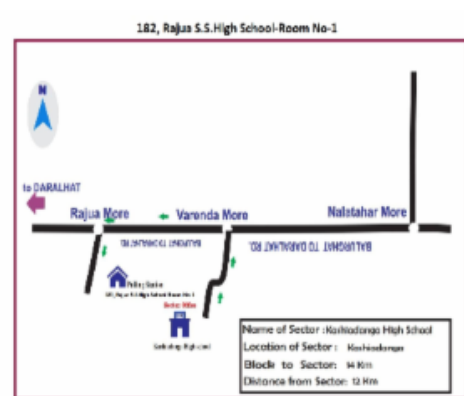

নির্বাচক নিবন্ধন আধিকারিকের স্বাক্ষর

Nazri Naksha

Google Map View

Polling Station Building Front View

Polling Station Front View

Cad View

Key MAP View

1 নাম : নূরুজ্জামান স্বামীর নাম : সাহিদুল মন্ডল বাড়ির নং : n0149 বয়স : 48 লিঙ্গ : মহিলা	BPM2349330 ফটো উপলব্ধ	2 নাম : দুফরী উরাও স্বামীর নাম : বুন উরাও বাড়ির নং : n0143 বয়স : 55 লিঙ্গ : মহিলা	BPM2120129 ফটো উপলব্ধ	3 নাম : ময়না খাতুন বিবি স্বামীর নাম : আব্দুল কাসেম সরকার বাড়ির নং : n0148 বয়স : 56 লিঙ্গ : মহিলা	UNZ2015428 ফটো উপলব্ধ
4 নাম : সাদ্দাম আলি সরকার পিতার নাম : আব্দুল কাসেম বাড়ির নং : n0148 বয়স : 35 লিঙ্গ : পুরুষ	UNZ1215995 ফটো উপলব্ধ	5 নাম : কয়েজউদ্দিন মন্ডল পিতার নাম : সামসুদ্দিন মন্ডল বাড়ির নং : n0143 বয়স : 34 লিঙ্গ : পুরুষ	UNZ1326677 ফটো উপলব্ধ	6 নাম : আয়েসা বিবি স্বামীর নাম : লোকমান মন্ডল বাড়ির নং : n0143 বয়স : 71 লিঙ্গ : মহিলা	WB/06/036/618275 ফটো উপলব্ধ
7 নাম : নাদিরা বেগম স্বামীর নাম : ওসমান আলি মন্ডল বাড়ির নং : n0136 বয়স : 42 লিঙ্গ : মহিলা	UNZ1143502 ফটো উপলব্ধ	8 নাম : শীউলী পাহান স্বামীর নাম : অজয় পাহান বাড়ির নং : এন0365 বয়স : 22 লিঙ্গ : মহিলা	UNZ2314524 ফটো উপলব্ধ	9 নাম : আলেয়া বিবি স্বামীর নাম : ওছমান মন্ডল বাড়ির নং : n0136 বয়স : 69 লিঙ্গ : মহিলা	BPM2118735 ফটো উপলব্ধ
10 নাম : সুমনা খাতুন স্বামীর নাম : সাদ্দাম আলী সরকার বাড়ির নং : n0148 বয়স : 24 লিঙ্গ : মহিলা	UNZ2130318 ফটো উপলব্ধ	11 নাম : পল্টু মূর্শু পিতার নাম : যতীন মূর্শু বাড়ির নং : এন0136 বয়স : 50 লিঙ্গ : পুরুষ	UNZ1962018 ফটো উপলব্ধ	12 নাম : দুলো পুস্ক স্বামীর নাম : হুম্মৈলাল পুস্ক বাড়ির নং : 468 বয়স : 38 লিঙ্গ : মহিলা	UNZ1972751 ফটো উপলব্ধ
13 নাম : রহমত আলি মণ্ডল পিতার নাম : ছহির মণ্ডল বাড়ির নং : n0140 বয়স : 61 লিঙ্গ : পুরুষ	BPM2119279 ফটো উপলব্ধ	14 নাম : ওছমান মন্ডল পিতার নাম : খলিল মণ্ডল বাড়ির নং : n0136 বয়স : 43 লিঙ্গ : পুরুষ	BPM2118743 ফটো উপলব্ধ	15 নাম : মাসুদ মন্ডল পিতার নাম : রহমত আলি মন্ডল বাড়ির নং : এন0140 বয়স : 23 লিঙ্গ : পুরুষ	UNZ2190114 ফটো উপলব্ধ
16 নাম : মহেন্নাজিমুদ্দিন সরকার পিতার নাম : সাহিরউদ্দিন সরকার বাড়ির নং : n0152 বয়স : 56 লিঙ্গ : পুরুষ	BPM1405430 ফটো উপলব্ধ	17 নাম : আবেদা বিবি স্বামীর নাম : আসরাফ আলি মন্ডল বাড়ির নং : n0148 বয়স : 83 লিঙ্গ : মহিলা	BPM2119139 ফটো উপলব্ধ	18 নাম : আব্দুল কাসেম সরকার পিতার নাম : আসরাফ আলী সরকার বাড়ির নং : n0148 বয়স : 61 লিঙ্গ : পুরুষ	WB/06/036/618440 ফটো উপলব্ধ
19 নাম : দেলোয়ার হোসেন পিতার নাম : আসরাফ আলি বাড়ির নং : n0148 বয়স : 38 লিঙ্গ : পুরুষ	BPM2285005 ফটো উপলব্ধ	20 নাম : অজয় ওরাও পিতার নাম : বন্ধন ওরাও বাড়ির নং : n0143 বয়স : 28 লিঙ্গ : পুরুষ	UNZ1722313 ফটো উপলব্ধ	21 নাম : পারুল খাতুন পিতার নাম : আবতাপউদ্দিন মন্ডল বাড়ির নং : n0140 বয়স : 41 লিঙ্গ : মহিলা	UNZ1649375 ফটো উপলব্ধ
22 নাম : মুক্তার আলি মন্ডল পিতার নাম : আপতাপউদ্দিন মন্ডল বাড়ির নং : n0140 বয়স : 32 লিঙ্গ : পুরুষ	UNZ1649383 ফটো উপলব্ধ	23 নাম : জরিলা বিবি স্বামীর নাম : সামসুদ্দিন বাড়ির নং : n0143 বয়স : 71 লিঙ্গ : মহিলা	WB/06/036/618317 ফটো উপলব্ধ	24 নাম : বন্ধন উরাও মায়ের নাম : রোপা উরাও বাড়ির নং : n0143 বয়স : 61 লিঙ্গ : পুরুষ	BPM2120137 ফটো উপলব্ধ
25 নাম : অনন্ত উরাও পিতার নাম : বন্ধন উরাও বাড়ির নং : n0143 বয়স : 35 লিঙ্গ : পুরুষ	UNZ1326628 ফটো উপলব্ধ	26 নাম : লিলুফা বিবি স্বামীর নাম : রহমত মন্ডল বাড়ির নং : n0140 বয়স : 66 লিঙ্গ : মহিলা	WB/06/036/611827 ফটো উপলব্ধ	27 নাম : রাজ্জাক আলী মন্ডল পিতার নাম : রহমত আলী আলী মন্ডল বাড়ির নং : n0140 বয়স : 30 লিঙ্গ : পুরুষ	UNZ1437946 ফটো উপলব্ধ
28 নাম : ওসমান আলি মণ্ডল পিতার নাম : হেপাজউদ্দিন মণ্ডল বাড়ির নং : n0136 বয়স : 56 লিঙ্গ : পুরুষ	WB/06/036/618322 ফটো উপলব্ধ	29 নাম : জমিলা বিবি স্বামীর নাম : নাজিমুদ্দিন সরকার বাড়ির নং : n0152 বয়স : 65 লিঙ্গ : মহিলা	BPM1405448 ফটো উপলব্ধ	30 নাম : ছামসুনখাতুন না স্বামীর নাম : সাহিদুল মন্ডল বাড়ির নং : 145 বয়স : 29 লিঙ্গ : মহিলা	UNZ1797166 ফটো উপলব্ধ