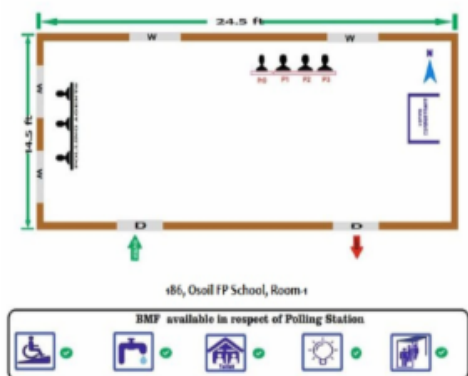

নির্বাচক নিবন্ধন আধিকারিকের স্বাক্ষর

Nazri Naksha

Google Map View

Polling Station Building Front View

Polling Station Front View

Cad View

Key MAP View

1	UNZ1723543	নাম : মোস্তাকিমা খাতুন পিতার নাম : ছাদেকুল ইসলাম মন্ডল বাড়ির নং : n0255 বয়স : 28 লিঙ্গ : মহিলা	ফটো উপলব্ধ	2	UNZ1440007	নাম : টুম্পা অধিকারী(পান্ডে) স্বামীর নাম : মনোরঞ্জন পান্ডে বাড়ির নং : n0248 বয়স : 35 লিঙ্গ : মহিলা	ফটো উপলব্ধ	3	UNZ2025781	নাম : রসিদা বিবি মণ্ডল স্বামীর নাম : ইউসুফ আলী মন্ডল বাড়ির নং : n0123 বয়স : 49 লিঙ্গ : মহিলা	ফটো উপলব্ধ
4	BPM1134519	নাম : ইউসুফ আলী মন্ডল পিতার নাম : সফিউদ্দীন মণ্ডল বাড়ির নং : n0123 বয়স : 56 লিঙ্গ : পুরুষ	ফটো উপলব্ধ	5	UNZ2331726	নাম : রুবিনা খাতুন পিতার নাম : য়ুনুচ মণ্ডল বাড়ির নং : এন0123 বয়স : 24 লিঙ্গ : মহিলা	ফটো উপলব্ধ	6	BPM1405943	নাম : শান্তি উরাও স্বামীর নাম : পারুল উরাও বাড়ির নং : n0164 বয়স : 50 লিঙ্গ : মহিলা	ফটো উপলব্ধ
7	UNZ1540152	নাম : আলোতী উরাও স্বামীর নাম : নন্দ উরাও বাড়ির নং : n0165 বয়স : 34 লিঙ্গ : মহিলা	ফটো উপলব্ধ	8	UNZ0813832	নাম : ইন্দ্র উরাও পিতার নাম : পানা উরাও বাড়ির নং : n0165 বয়স : 38 লিঙ্গ : পুরুষ	ফটো উপলব্ধ	9	WB/06/036/630372	নাম : মঙ্গল উরাও পিতার নাম : মংগা উরাও বাড়ির নং : n0166 বয়স : 61 লিঙ্গ : পুরুষ	ফটো উপলব্ধ
10	WB/06/036/630218	নাম : বৈদ্যনাথ উরাও পিতার নাম : মংগল উরাও বাড়ির নং : n0172 বয়স : 61 লিঙ্গ : পুরুষ	ফটো উপলব্ধ	11	UNZ0992818	নাম : কাঞ্চন উরাও পিতার নাম : বৈদ্যনাথ উরাও বাড়ির নং : n0172 বয়স : 38 লিঙ্গ : পুরুষ	ফটো উপলব্ধ	12	UNZ1328632	নাম : অর্পনা উরাও পিতার নাম : বৈদ্যনাথ উরাও বাড়ির নং : n0172 বয়স : 35 লিঙ্গ : মহিলা	ফটো উপলব্ধ
13	WB/06/036/630347	নাম : বৃধি উরাও স্বামীর নাম : মঙ্গল উরাও বাড়ির নং : n0172 বয়স : 44 লিঙ্গ : মহিলা	ফটো উপলব্ধ	14	UNZ1963495	নাম : রুপা তপু পিতার নাম : বিভাষ চন্দ্র তপু বাড়ির নং : নং0152 বয়স : 27 লিঙ্গ : মহিলা	ফটো উপলব্ধ	15	UNZ0813865	নাম : বৃথুয়া উরাও পিতার নাম : ভোলা উরাও বাড়ির নং : n0152 বয়স : 43 লিঙ্গ : পুরুষ	ফটো উপলব্ধ
16	UNZ1098839	নাম : বিশমনি উরাও স্বামীর নাম : অমল মিনজী বাড়ির নং : n0258 বয়স : 36 লিঙ্গ : মহিলা	ফটো উপলব্ধ	17	WB/06/036/630115	নাম : ফাগনী উরাও স্বামীর নাম : পানা উরাও বাড়ির নং : n0165 বয়স : 71 লিঙ্গ : মহিলা	ফটো উপলব্ধ	18	UNZ1440015	নাম : কল্যাণী কাছুয়া(উরাও) স্বামীর নাম : ইন্দ্র উরাও বাড়ির নং : n0165 বয়স : 31 লিঙ্গ : মহিলা	ফটো উপলব্ধ
19	WB/06/036/630329	নাম : সমতী উরাও স্বামীর নাম : বৈদ্যনাথ উরাও বাড়ির নং : n0172 বয়স : 55 লিঙ্গ : মহিলা	ফটো উপলব্ধ	20	UNZ1071026	নাম : অরুণ উরাও মায়ের নাম : মিনা উরাও বাড়ির নং : n0173 বয়স : 38 লিঙ্গ : পুরুষ	ফটো উপলব্ধ	21	BPM2189926	নাম : বিভাষ চন্দ্র তপু পিতার নাম : নন্দীরাম তপু বাড়ির নং : n0152 বয়স : 56 লিঙ্গ : পুরুষ	ফটো উপলব্ধ
22	UNZ1539964	নাম : সুনীল উরাও পিতার নাম : কিনা উরাও বাড়ির নং : n0173 বয়স : 31 লিঙ্গ : পুরুষ	ফটো উপলব্ধ	23	UNZ1439892	নাম : জয়ন্ত উরাও মায়ের নাম : মীনা উরাও বাড়ির নং : n0173 বয়স : 32 লিঙ্গ : পুরুষ	ফটো উপলব্ধ	24	WB/06/036/630466	নাম : শেফালী কুজুর তপু স্বামীর নাম : নকুল তপনো বাড়ির নং : n0152 বয়স : 57 লিঙ্গ : মহিলা	ফটো উপলব্ধ
25	UNZ1963503	নাম : সম্পা তপু পিতার নাম : নকুল তপু বাড়ির নং : নং0152 বয়স : 26 লিঙ্গ : মহিলা	ফটো উপলব্ধ	26	UNZ1540244	নাম : ভোলা উরাও পিতার নাম : শুকরা উরাও বাড়ির নং : n0105 বয়স : 29 লিঙ্গ : পুরুষ	ফটো উপলব্ধ	27	UNZ1217447	নাম : কাকলী তপু স্বামীর নাম : বিভাষ চন্দ্র তপু বাড়ির নং : n0152 বয়স : 44 লিঙ্গ : মহিলা	ফটো উপলব্ধ
28	UNZ2355493	নাম : অন্যান্য তপু পিতার নাম : বিভাষ চন্দ্র তপু বাড়ির নং : এন0125 বয়স : 21 লিঙ্গ : মহিলা	ফটো উপলব্ধ	29	UNZ2355501	নাম : অলক উরাও পিতার নাম : বৃথুয়া উরাও বাড়ির নং : এন0173 বয়স : 20 লিঙ্গ : পুরুষ	ফটো উপলব্ধ	30	WB/06/036/630136	নাম : শুকো উরাও স্বামীর নাম : শুকরা উরাও বাড়ির নং : n0105 বয়স : 61 লিঙ্গ : মহিলা	ফটো উপলব্ধ