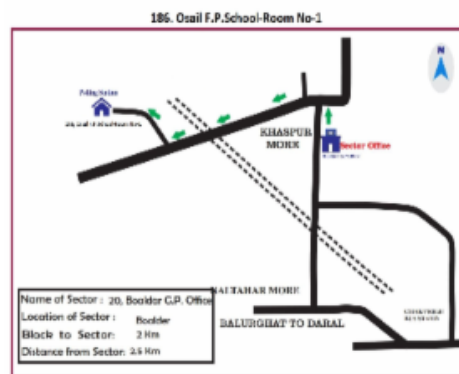

নির্বাচক নিবন্ধন আধিকারিকের স্বাক্ষর

Nazri Naksha

Google Map View

Polling Station Building Front View

Polling Station Front View

Cad View

Key MAP View

1	UNZ1723543	নাম : মোস্তাকিমা খাতুন পিতার নাম : ছাদেকুল ইসলাম মন্ডল বাড়ির নং : n0255 বয়স : 28 লিঙ্গ : মহিলা	ফটো উপলব্ধ	2	UNZ1440007	নাম : টুম্পা অধিকারী(পান্ডে) স্বামীর নাম : মনোরঞ্জন পান্ডে বাড়ির নং : n0248 বয়স : 35 লিঙ্গ : মহিলা	ফটো উপলব্ধ	3	UNZ2025781	নাম : রসিদা বিবি মণ্ডল স্বামীর নাম : ইউসুফ আলী মন্ডল বাড়ির নং : n0123 বয়স : 49 লিঙ্গ : মহিলা	ফটো উপলব্ধ
4	BPM1134519	নাম : ইউসুফ আলী মন্ডল পিতার নাম : সফিউদ্দীন মণ্ডল বাড়ির নং : n0123 বয়স : 56 লিঙ্গ : পুরুষ	ফটো উপলব্ধ	5	UNZ2331726	নাম : রুবিনা খাতুন পিতার নাম : য়ুনুচ মণ্ডল বাড়ির নং : এন0123 বয়স : 24 লিঙ্গ : মহিলা	ফটো উপলব্ধ	6	BPM1405943	নাম : শান্তি উরাও স্বামীর নাম : পারুল উরাও বাড়ির নং : n0164 বয়স : 50 লিঙ্গ : মহিলা	ফটো উপলব্ধ
7	UNZ1540152	নাম : আলোতী উরাও স্বামীর নাম : নন্দ উরাও বাড়ির নং : n0165 বয়স : 34 লিঙ্গ : মহিলা	ফটো উপলব্ধ	8	UNZ0813832	নাম : ইন্দ্র উরাও পিতার নাম : পানা উরাও বাড়ির নং : n0165 বয়স : 38 লিঙ্গ : পুরুষ	ফটো উপলব্ধ	9	WB/06/036/630372	নাম : মঙ্গল উরাও পিতার নাম : মংগা উরাও বাড়ির নং : n0166 বয়স : 61 লিঙ্গ : পুরুষ	ফটো উপলব্ধ
10	WB/06/036/630218	নাম : বৈদ্যনাথ উরাও পিতার নাম : মংগল উরাও বাড়ির নং : n0172 বয়স : 61 লিঙ্গ : পুরুষ	ফটো উপলব্ধ	11	UNZ0992818	নাম : কাঞ্চন উরাও পিতার নাম : বৈদ্যনাথ উরাও বাড়ির নং : n0172 বয়স : 38 লিঙ্গ : পুরুষ	ফটো উপলব্ধ	12	UNZ1328632	নাম : অর্পনা উরাও পিতার নাম : বৈদ্যনাথ উরাও বাড়ির নং : n0172 বয়স : 35 লিঙ্গ : মহিলা	ফটো উপলব্ধ
13	WB/06/036/630347	নাম : বৃধি উরাও স্বামীর নাম : মঙ্গল উরাও বাড়ির নং : n0172 বয়স : 44 লিঙ্গ : মহিলা	ফটো উপলব্ধ	14	UNZ1963495	নাম : রুপা তপু পিতার নাম : বিভাষ চন্দ্র তপু বাড়ির নং : নং0152 বয়স : 27 লিঙ্গ : মহিলা	ফটো উপলব্ধ	15	UNZ0813865	নাম : বৃথুয়া উরাও পিতার নাম : ভোলা উরাও বাড়ির নং : n0152 বয়স : 43 লিঙ্গ : পুরুষ	ফটো উপলব্ধ
16	UNZ1098839	নাম : বিশমনি উরাও স্বামীর নাম : অমল মিনজী বাড়ির নং : n0258 বয়স : 36 লিঙ্গ : মহিলা	ফটো উপলব্ধ	17	WB/06/036/630115	নাম : ফাগনী উরাও স্বামীর নাম : পানা উরাও বাড়ির নং : n0165 বয়স : 71 লিঙ্গ : মহিলা	ফটো উপলব্ধ	18	UNZ1440015	নাম : কল্যাণী কাছুয়া(উরাও) স্বামীর নাম : ইন্দ্র উরাও বাড়ির নং : n0165 বয়স : 31 লিঙ্গ : মহিলা	ফটো উপলব্ধ
19	WB/06/036/630329	নাম : সমতী উরাও স্বামীর নাম : বৈদ্যনাথ উরাও বাড়ির নং : n0172 বয়স : 55 লিঙ্গ : মহিলা	ফটো উপলব্ধ	20	UNZ1071026	নাম : অরুণ উরাও মায়ের নাম : মিনা উরাও বাড়ির নং : n0173 বয়স : 38 লিঙ্গ : পুরুষ	ফটো উপলব্ধ	21	BPM2189926	নাম : বিভাষ চন্দ্র তপু পিতার নাম : নন্দীরাম তপু বাড়ির নং : n0152 বয়স : 56 লিঙ্গ : পুরুষ	ফটো উপলব্ধ
22	UNZ1539964	নাম : সুনীল উরাও পিতার নাম : কিনা উরাও বাড়ির নং : n0173 বয়স : 31 লিঙ্গ : পুরুষ	ফটো উপলব্ধ	23	UNZ1439892	নাম : জয়ন্ত উরাও মায়ের নাম : মীনা উরাও বাড়ির নং : n0173 বয়স : 32 লিঙ্গ : পুরুষ	ফটো উপলব্ধ	24	WB/06/036/630466	নাম : শেফালী কুজুর তপু স্বামীর নাম : নকুল তপনো বাড়ির নং : n0152 বয়স : 57 লিঙ্গ : মহিলা	ফটো উপলব্ধ
25	UNZ1963503	নাম : সম্পা তপু পিতার নাম : নকুল তপু বাড়ির নং : নং0152 বয়স : 26 লিঙ্গ : মহিলা	ফটো উপলব্ধ	26	UNZ1540244	নাম : ভোলা উরাও পিতার নাম : শুকরা উরাও বাড়ির নং : n0105 বয়স : 29 লিঙ্গ : পুরুষ	ফটো উপলব্ধ	27	UNZ1217447	নাম : কাকলী তপু স্বামীর নাম : বিভাষ চন্দ্র তপু বাড়ির নং : n0152 বয়স : 44 লিঙ্গ : মহিলা	ফটো উপলব্ধ
28	UNZ2355493	নাম : অন্যান্য তপু পিতার নাম : বিভাষ চন্দ্র তপু বাড়ির নং : এন0125 বয়স : 21 লিঙ্গ : মহিলা	ফটো উপলব্ধ	29	UNZ2355501	নাম : অলক উরাও পিতার নাম : বৃথুয়া উরাও বাড়ির নং : এন0173 বয়স : 20 লিঙ্গ : পুরুষ	ফটো উপলব্ধ	30	WB/06/036/630136	নাম : শুকো উরাও স্বামীর নাম : শুকরা উরাও বাড়ির নং : n0105 বয়স : 61 লিঙ্গ : মহিলা	ফটো উপলব্ধ