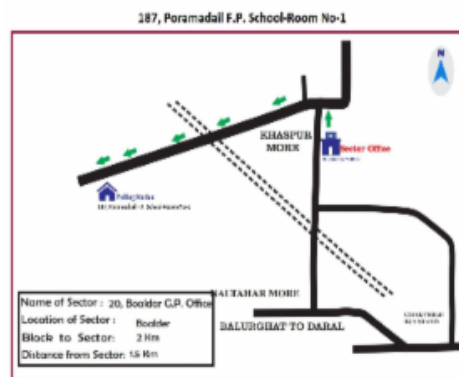

Key MAP View