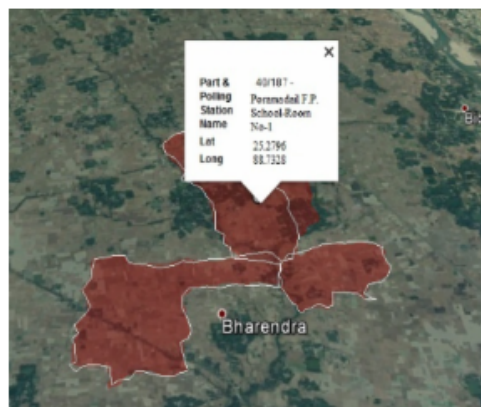

Google Map View