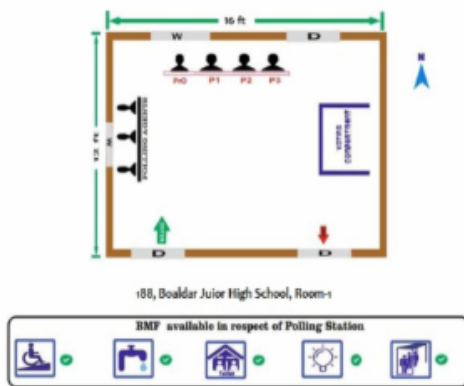

নির্বাচক নিবন্ধন আধিকারিকের স্বাক্ষর

Nazri Naksha

Google Map View

Polling Station Building Front View

Polling Station Front View

Cad View

Key MAP View

1 নাম : রবি উরাও পিতার নাম: বিরশা উরাও বাড়ির নং : n0093 বয়স : 68 লিঙ্গ : পুরুষ	BPM1326743 ফটো উপলব্ধ	2 নাম : পুজন উরাও পিতার নাম: রবি উরাও বাড়ির নং : n0093 বয়স : 30 লিঙ্গ : পুরুষ	UNZ1540855 ফটো উপলব্ধ	3 নাম : এতেয়ারী উরাও (দাস) স্বামীর নাম: শঙ্কর দাস বাড়ির নং : n0192 বয়স : 68 লিঙ্গ : মহিলা	BPM2348043 ফটো উপলব্ধ
4 নাম : নিরো উরাও (লাকড়া) স্বামীর নাম: বিক্রম লাকড়া বাড়ির নং : n0110 বয়স : 44 লিঙ্গ : মহিলা	UNZ1217892 ফটো উপলব্ধ	5 নাম : শেফালী পাহান স্বামীর নাম: কমল পাহান বাড়ির নং : n0110 বয়স : 32 লিঙ্গ : মহিলা	UNZ1218064 ফটো উপলব্ধ	6 নাম : সরস্বতী উরাও(টপ্প) স্বামীর নাম: পিন্টু টপ্প বাড়ির নং : n0214 বয়স : 32 লিঙ্গ : মহিলা	UNZ1441443 ফটো উপলব্ধ
7 নাম : সাধুরী একা পিতার নাম: রাম একা বাড়ির নং : n0099 বয়স : 57 লিঙ্গ : মহিলা	WB/06/036/606424 ফটো উপলব্ধ	8 নাম : শুকরো একা স্বামীর নাম: বিরশা একা বাড়ির নং : n0090 বয়স : 71 লিঙ্গ : মহিলা	WB/06/036/606438 ফটো উপলব্ধ	9 নাম : খুশি গাইন পিতার নাম: অমল্য কুমার গাইন বাড়ির নং : n0211 বয়স : 24 লিঙ্গ : মহিলা	UNZ2098937 ফটো উপলব্ধ
10 নাম : অমল্য কুমার গাইন পিতার নাম: হেমন্ত কুমার গাইন বাড়ির নং : n0211 বয়স : 53 লিঙ্গ : পুরুষ	UNZ1441419 ফটো উপলব্ধ	11 নাম : অনিল কিস্কু পিতার নাম: মুচরু কিস্কু বাড়ির নং : n0019 বয়স : 50 লিঙ্গ : পুরুষ	BPM2188357 ফটো উপলব্ধ	12 নাম : বেবী কিস্কু স্বামীর নাম: শুকলাল টুডু বাড়ির নং : n0255 বয়স : 30 লিঙ্গ : মহিলা	UNZ1826221 ফটো উপলব্ধ
13 নাম : জ্যোৎস্না কিস্কু স্বামীর নাম: যোগেন কিস্কু বাড়ির নং : n0174 বয়স : 40 লিঙ্গ : মহিলা	BPM2217982 ফটো উপলব্ধ	14 নাম : বাহা কিস্কু পিতার নাম: রবিলাল কিস্কু বাড়ির নং : n0081 বয়স : 37 লিঙ্গ : মহিলা	BPM2347961 ফটো উপলব্ধ	15 নাম : চন্দন কিস্কু পিতার নাম: বৃন্দন কিস্কু বাড়ির নং : এন0207 বয়স : 25 লিঙ্গ : পুরুষ	UNZ1963875 ফটো উপলব্ধ
16 নাম : হুপনী মুরমু স্বামীর নাম: অনিল কিস্কু বাড়ির নং : n0019 বয়স : 49 লিঙ্গ : মহিলা	UNZ1746577 ফটো উপলব্ধ	17 নাম : রানী কিস্কু পিতার নাম: রুপাই কিস্কু বাড়ির নং : n0019 বয়স : 41 লিঙ্গ : মহিলা	BPM2115327 ফটো উপলব্ধ	18 নাম : সোম কিস্কু মায়ের নাম: গোলাপী কিস্কু বাড়ির নং : n0080 বয়স : 40 লিঙ্গ : পুরুষ	BPM2113116 ফটো উপলব্ধ
19 নাম : নিলিমা বান্ধে(কিস্কু) স্বামীর নাম: সোম কিস্কু বাড়ির নং : n0080 বয়স : 31 লিঙ্গ : মহিলা	UNZ1441120 ফটো উপলব্ধ	20 নাম : শনতি কিস্কু পিতার নাম: মুচরু কিস্কু বাড়ির নং : n0019 বয়স : 40 লিঙ্গ : মহিলা	BPM2282150 ফটো উপলব্ধ	21 নাম : শুভঙ্কর কিস্কু পিতার নাম: বৃন্দন কিস্কু বাড়ির নং : এন0207 বয়স : 24 লিঙ্গ : পুরুষ	UNZ2199586 ফটো উপলব্ধ
22 নাম : সুনীল কিস্কু পিতার নাম: মুচরু কিস্কু বাড়ির নং : n0019 বয়স : 57 লিঙ্গ : পুরুষ	WB/06/036/606651 ফটো উপলব্ধ	23 নাম : চন্দনা কিস্কু পিতার নাম: বৃন্দন কিস্কু বাড়ির নং : n0228 বয়স : 28 লিঙ্গ : মহিলা	UNZ1798768 ফটো উপলব্ধ	24 নাম : বুলবুলী কিস্কু পিতার নাম: জগেন কিস্কু বাড়ির নং : n0174 বয়স : 24 লিঙ্গ : মহিলা	UNZ2099398 ফটো উপলব্ধ
25 নাম : ফুল কিস্কু স্বামীর নাম: রুপাই কিস্কু বাড়ির নং : n0079 বয়স : 61 লিঙ্গ : মহিলা	WB/06/036/606480 ফটো উপলব্ধ	26 নাম : রাজ কিস্কু পিতার নাম: সুনীল কিস্কু বাড়ির নং : n0220 বয়স : 27 লিঙ্গ : পুরুষ	UNZ1798701 ফটো উপলব্ধ	27 নাম : বৃন্দন কিস্কু পিতার নাম: চাঁদা কিস্কু বাড়ির নং : n0207 বয়স : 55 লিঙ্গ : পুরুষ	UNZ1329499 ফটো উপলব্ধ
28 নাম : দেবা কিস্কু পিতার নাম: সুনীল কিস্কু বাড়ির নং : বোয়ালদার বয়স : 23 লিঙ্গ : পুরুষ	UNZ2334704 ফটো উপলব্ধ	29 নাম : মালতী কিস্কু পিতার নাম: সুনীল কিস্কু বাড়ির নং : n0019 বয়স : 43 লিঙ্গ : মহিলা	UNZ1071596 ফটো উপলব্ধ	30 নাম : গীতারানী খাঁ স্বামীর নাম: মানস খাঁ বাড়ির নং : n0006 বয়স : 67 লিঙ্গ : মহিলা	WB/06/036/606103 ফটো উপলব্ধ