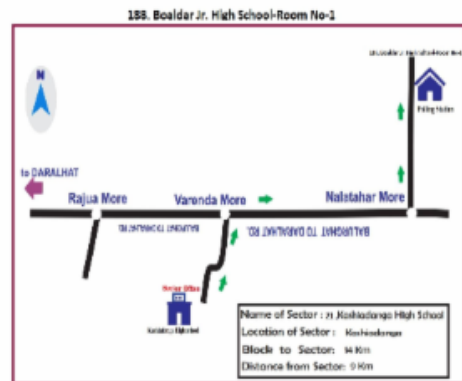

নির্বাচক নিবন্ধন আধিকারিকের স্বাক্ষর

Nazri Naksha

Google Map View

Polling Station Building Front View

Polling Station Front View

Cad View

Key MAP View

1 নাম : রবি উরাও পিতার নাম: বিরশা উরাও বাড়ির নং : n0093 বয়স : 68 লিঙ্গ : পুরুষ	BPM1326743 ফটো উপলব্ধ	2 নাম : পুজন উরাও পিতার নাম: রবি উরাও বাড়ির নং : n0093 বয়স : 30 লিঙ্গ : পুরুষ	UNZ1540855 ফটো উপলব্ধ	3 নাম : এতেয়ারী উরাও (দাস) স্বামীর নাম: শঙ্কর দাস বাড়ির নং : n0192 বয়স : 68 লিঙ্গ : মহিলা	BPM2348043 ফটো উপলব্ধ
4 নাম : নিরো উরাও (লাকড়া) স্বামীর নাম: বিক্রম লাকড়া বাড়ির নং : n0110 বয়স : 44 লিঙ্গ : মহিলা	UNZ1217892 ফটো উপলব্ধ	5 নাম : শেফালী পাহান স্বামীর নাম: কমল পাহান বাড়ির নং : n0110 বয়স : 32 লিঙ্গ : মহিলা	UNZ1218064 ফটো উপলব্ধ	6 নাম : সরস্বতী উরাও(টপ্প) স্বামীর নাম: পিন্টু টপ্প বাড়ির নং : n0214 বয়স : 32 লিঙ্গ : মহিলা	UNZ1441443 ফটো উপলব্ধ
7 নাম : সাধুরী একা পিতার নাম: রাম একা বাড়ির নং : n0099 বয়স : 57 লিঙ্গ : মহিলা	WB/06/036/606424 ফটো উপলব্ধ	8 নাম : শুকরো একা স্বামীর নাম: বিরশা একা বাড়ির নং : n0090 বয়স : 71 লিঙ্গ : মহিলা	WB/06/036/606438 ফটো উপলব্ধ	9 নাম : খুশি গাইন পিতার নাম: অমল্য কুমার গাইন বাড়ির নং : n0211 বয়স : 24 লিঙ্গ : মহিলা	UNZ2098937 ফটো উপলব্ধ
10 নাম : অমল্য কুমার গাইন পিতার নাম: হেমন্ত কুমার গাইন বাড়ির নং : n0211 বয়স : 53 লিঙ্গ : পুরুষ	UNZ1441419 ফটো উপলব্ধ	11 নাম : অনিল কিস্কু পিতার নাম: মুচরু কিস্কু বাড়ির নং : n0019 বয়স : 50 লিঙ্গ : পুরুষ	BPM2188357 ফটো উপলব্ধ	12 নাম : বেবী কিস্কু স্বামীর নাম: শুকলাল টুডু বাড়ির নং : n0255 বয়স : 30 লিঙ্গ : মহিলা	UNZ1826221 ফটো উপলব্ধ
13 নাম : জ্যোৎস্না কিস্কু স্বামীর নাম: যোগেন কিস্কু বাড়ির নং : n0174 বয়স : 40 লিঙ্গ : মহিলা	BPM2217982 ফটো উপলব্ধ	14 নাম : বাহা কিস্কু পিতার নাম: রবিলাল কিস্কু বাড়ির নং : n0081 বয়স : 37 লিঙ্গ : মহিলা	BPM2347961 ফটো উপলব্ধ	15 নাম : চন্দন কিস্কু পিতার নাম: বৃন্দন কিস্কু বাড়ির নং : এন0207 বয়স : 25 লিঙ্গ : পুরুষ	UNZ1963875 ফটো উপলব্ধ
16 নাম : হুপনী মুরমু স্বামীর নাম: অনিল কিস্কু বাড়ির নং : n0019 বয়স : 49 লিঙ্গ : মহিলা	UNZ1746577 ফটো উপলব্ধ	17 নাম : রানী কিস্কু পিতার নাম: রুপাই কিস্কু বাড়ির নং : n0019 বয়স : 41 লিঙ্গ : মহিলা	BPM2115327 ফটো উপলব্ধ	18 নাম : সোম কিস্কু মায়ের নাম: গোলাপী কিস্কু বাড়ির নং : n0080 বয়স : 40 লিঙ্গ : পুরুষ	BPM2113116 ফটো উপলব্ধ
19 নাম : নিলিমা বান্ধে(কিস্কু) স্বামীর নাম: সোম কিস্কু বাড়ির নং : n0080 বয়স : 31 লিঙ্গ : মহিলা	UNZ1441120 ফটো উপলব্ধ	20 নাম : শনতি কিস্কু পিতার নাম: মুচরু কিস্কু বাড়ির নং : n0019 বয়স : 40 লিঙ্গ : মহিলা	BPM2282150 ফটো উপলব্ধ	21 নাম : শুভঙ্কর কিস্কু পিতার নাম: বৃন্দন কিস্কু বাড়ির নং : এন0207 বয়স : 24 লিঙ্গ : পুরুষ	UNZ2199586 ফটো উপলব্ধ
22 নাম : সুনীল কিস্কু পিতার নাম: মুচরু কিস্কু বাড়ির নং : n0019 বয়স : 57 লিঙ্গ : পুরুষ	WB/06/036/606651 ফটো উপলব্ধ	23 নাম : চন্দনা কিস্কু পিতার নাম: বৃন্দন কিস্কু বাড়ির নং : n0228 বয়স : 28 লিঙ্গ : মহিলা	UNZ1798768 ফটো উপলব্ধ	24 নাম : বুলবুলী কিস্কু পিতার নাম: জগেন কিস্কু বাড়ির নং : n0174 বয়স : 24 লিঙ্গ : মহিলা	UNZ2099398 ফটো উপলব্ধ
25 নাম : ফুল কিস্কু স্বামীর নাম: রুপাই কিস্কু বাড়ির নং : n0079 বয়স : 61 লিঙ্গ : মহিলা	WB/06/036/606480 ফটো উপলব্ধ	26 নাম : রাজ কিস্কু পিতার নাম: সুনীল কিস্কু বাড়ির নং : n0220 বয়স : 27 লিঙ্গ : পুরুষ	UNZ1798701 ফটো উপলব্ধ	27 নাম : বৃন্দন কিস্কু পিতার নাম: চাঁদা কিস্কু বাড়ির নং : n0207 বয়স : 55 লিঙ্গ : পুরুষ	UNZ1329499 ফটো উপলব্ধ
28 নাম : দেবা কিস্কু পিতার নাম: সুনীল কিস্কু বাড়ির নং : বোয়ালদার বয়স : 23 লিঙ্গ : পুরুষ	UNZ2334704 ফটো উপলব্ধ	29 নাম : মালতী কিস্কু পিতার নাম: সুনীল কিস্কু বাড়ির নং : n0019 বয়স : 43 লিঙ্গ : মহিলা	UNZ1071596 ফটো উপলব্ধ	30 নাম : গীতারানী খাঁ স্বামীর নাম: মানস খাঁ বাড়ির নং : n0006 বয়স : 67 লিঙ্গ : মহিলা	WB/06/036/606103 ফটো উপলব্ধ