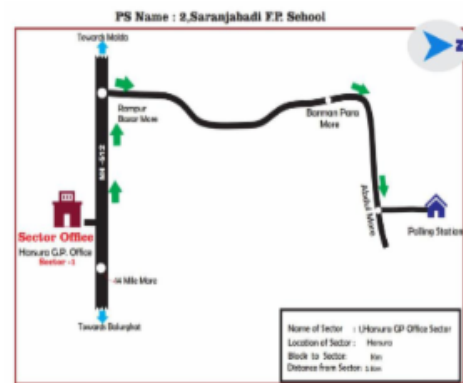

Key MAP View