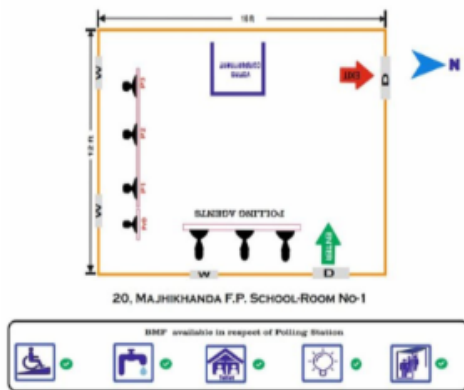

নির্বাচক নিবন্ধন আধিকারিকের স্বাক্ষর

Nazri Naksha

Google Map View

Polling Station Building Front View

Polling Station Front View

Cad View

Key MAP View

1 নাম : হাফিজুর রহমান পিতার নাম : গুলজার শেখ বাড়ির নং : n0043 বয়স : 30 লিঙ্গ : পুরুষ	UNZ1252477 ফটো উপলব্ধ	2 নাম : আব্দুল রহমান পিতার নাম : মহব্বৎ শেখ বাড়ির নং : n0043 বয়স : 50 লিঙ্গ : পুরুষ	BPM1316462 ফটো উপলব্ধ	3 নাম : সাকিলান বিবি স্বামীর নাম : আব্দুলরউফ শেখ বাড়ির নং : n0043 বয়স : 55 লিঙ্গ : মহিলা	BPM1315217 ফটো উপলব্ধ
4 নাম : জাহেদা বিবি স্বামীর নাম : আব্দুল রহমান বাড়ির নং : n0043 বয়স : 30 লিঙ্গ : মহিলা	BPM1993476 ফটো উপলব্ধ	5 নাম : সাদ্দাম মিল্লা পিতার নাম : মহম্মাদ মিল্লা বাড়ির নং : n0043 বয়স : 30 লিঙ্গ : পুরুষ	UNZ1361583 ফটো উপলব্ধ	6 নাম : জাকের শেখ পিতার নাম : গুলজার শেখ বাড়ির নং : n0042 বয়স : 57 লিঙ্গ : পুরুষ	UNZ2378602 ফটো উপলব্ধ
7 নাম : আজিজুর শেখ পিতার নাম : গুলজার শেখ বাড়ির নং : n0042 বয়স : 55 লিঙ্গ : পুরুষ	WB/06/036/222329 ফটো উপলব্ধ	8 নাম : আরুজা বিবি স্বামীর নাম : আজিজুর শেখ বাড়ির নং : n0042 বয়স : 51 লিঙ্গ : মহিলা	BPM1315159 ফটো উপলব্ধ	9 নাম : সাহারবি খাতুন পিতার নাম : গুলজার শেখ বাড়ির নং : n0042 বয়স : 35 লিঙ্গ : মহিলা	UNZ1252592 ফটো উপলব্ধ
10 নাম : আব্দুল রউফ শেখ পিতার নাম : মহব্বৎ শেখ বাড়ির নং : n0043 বয়স : 58 লিঙ্গ : পুরুষ	WB/06/036/222769 ফটো উপলব্ধ	11 নাম : লোকমান আলী পিতার নাম : মহম্মাদ শেখ বাড়ির নং : n0043 বয়স : 44 লিঙ্গ : পুরুষ	BPM1798933 ফটো উপলব্ধ	12 নাম : মাজেদা খাতুন স্বামীর নাম : লোকমান আলী বাড়ির নং : n0043 বয়স : 30 লিঙ্গ : মহিলা	UNZ1252550 ফটো উপলব্ধ
13 নাম : সুলেখা বিবি স্বামীর নাম : জাকের শেখ বাড়ির নং : n0042 বয়স : 53 লিঙ্গ : মহিলা	BPM1317171 ফটো উপলব্ধ	14 নাম : আবুতোরাপ শেখ পিতার নাম : গুলজার শেখ বাড়ির নং : n0042 বয়স : 53 লিঙ্গ : পুরুষ	BPM1315555 ফটো উপলব্ধ	15 নাম : মজিরন বিবি স্বামীর নাম : মহব্বৎ শেখ বাড়ির নং : n0043 বয়স : 71 লিঙ্গ : মহিলা	BPM1315480 ফটো উপলব্ধ
16 নাম : নাজবুন খাতুন(বিবি) পিতার নাম : মহব্বৎ শেখ বাড়ির নং : n0043 বয়স : 40 লিঙ্গ : মহিলা	UNZ1481415 ফটো উপলব্ধ	17 নাম : মোবারক সরকার পিতার নাম : জাকির শেখ বাড়ির নং : এন0042 বয়স : 29 লিঙ্গ : পুরুষ	UNZ1914597 ফটো উপলব্ধ	18 নাম : মর্জিনা খাতুন বিবি স্বামীর নাম : জাহাঙ্গির আলম বাড়ির নং : এন0042 বয়স : 26 লিঙ্গ : মহিলা	UNZ1914993 ফটো উপলব্ধ
19 নাম : আবুতোরাপ শেখ পিতার নাম : সালেম সরকার বাড়ির নং : এন0043 বয়স : 43 লিঙ্গ : পুরুষ	UNZ2159614 ফটো উপলব্ধ	20 নাম : আফ জা বেগম পিতার নাম : কেরামুদ্দীন সরকার বাড়ির নং : নং156 বয়স : 57 লিঙ্গ : মহিলা	FKG3396694 ফটো উপলব্ধ	21 নাম : নাজিমা খাতুন (বিবি) স্বামীর নাম : দাফিকুল সরকার বাড়ির নং : n0043 বয়স : 43 লিঙ্গ : মহিলা	UNZ0100099 ফটো উপলব্ধ
22 নাম : আর্জিনা বেগম স্বামীর নাম : সাইফুল রহমান বাড়ির নং : n0017 বয়স : 39 লিঙ্গ : মহিলা	BPM2244580 ফটো উপলব্ধ	23 নাম : হায়দারুল মোস্তা পিতার নাম : চন্দ্র মোস্তা বাড়ির নং : n0045 বয়স : 33 লিঙ্গ : পুরুষ	UNZ0098764 ফটো উপলব্ধ	24 নাম : মনোয়ারা বিবি (বেওয়া) স্বামীর নাম : ছিদ্দিক মন্ডল বাড়ির নং : n0182 বয়স : 53 লিঙ্গ : মহিলা	WB/06/036/489401 ফটো উপলব্ধ
25 নাম : মফিজান বিবি স্বামীর নাম : গফুর সরকার বাড়ির নং : n0017 বয়স : 71 লিঙ্গ : মহিলা	BPM1992536 ফটো উপলব্ধ	26 নাম : আব্দুল রহিম পিতার নাম : আবু তারাপ শেখ বাড়ির নং : এন0042 বয়স : 22 লিঙ্গ : পুরুষ	UNZ2236479 ফটো উপলব্ধ	27 নাম : লুতফর সরকার পিতার নাম : মফিজউদ্দিন সরকার বাড়ির নং : n0044 বয়স : 41 লিঙ্গ : পুরুষ	UNZ0099358 ফটো উপলব্ধ
28 নাম : রোকেয়া কবী পিতার নাম : সামসুদ্দিন সরকার বাড়ির নং : n0045 বয়স : 33 লিঙ্গ : পুরুষ	UNZ1172881 ফটো উপলব্ধ	29 নাম : মহম্মাদ নিজস পি এ পিতার নাম : আবদুল মজিদ বাড়ির নং : খৈবা গারডেন বয়স : 26 লিঙ্গ : পুরুষ	WZV9055690 ফটো উপলব্ধ	30 নাম : রাবিব সরকার পিতার নাম : দফিজউদ্দিন সরকার বাড়ির নং : এন0044 বয়স : 22 লিঙ্গ : পুরুষ	UNZ2236362 ফটো উপলব্ধ