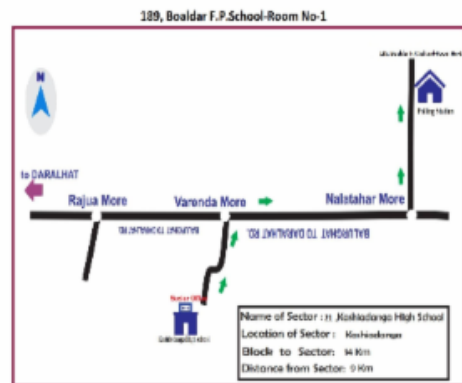

Key MAP View