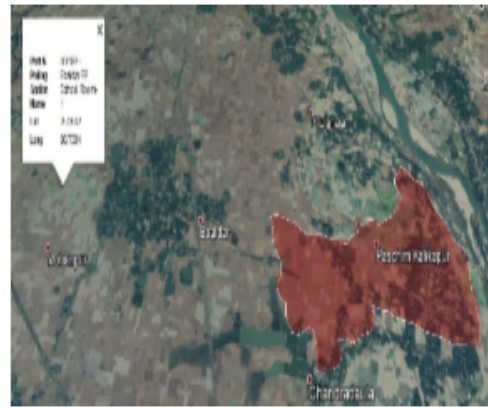

Google Map View